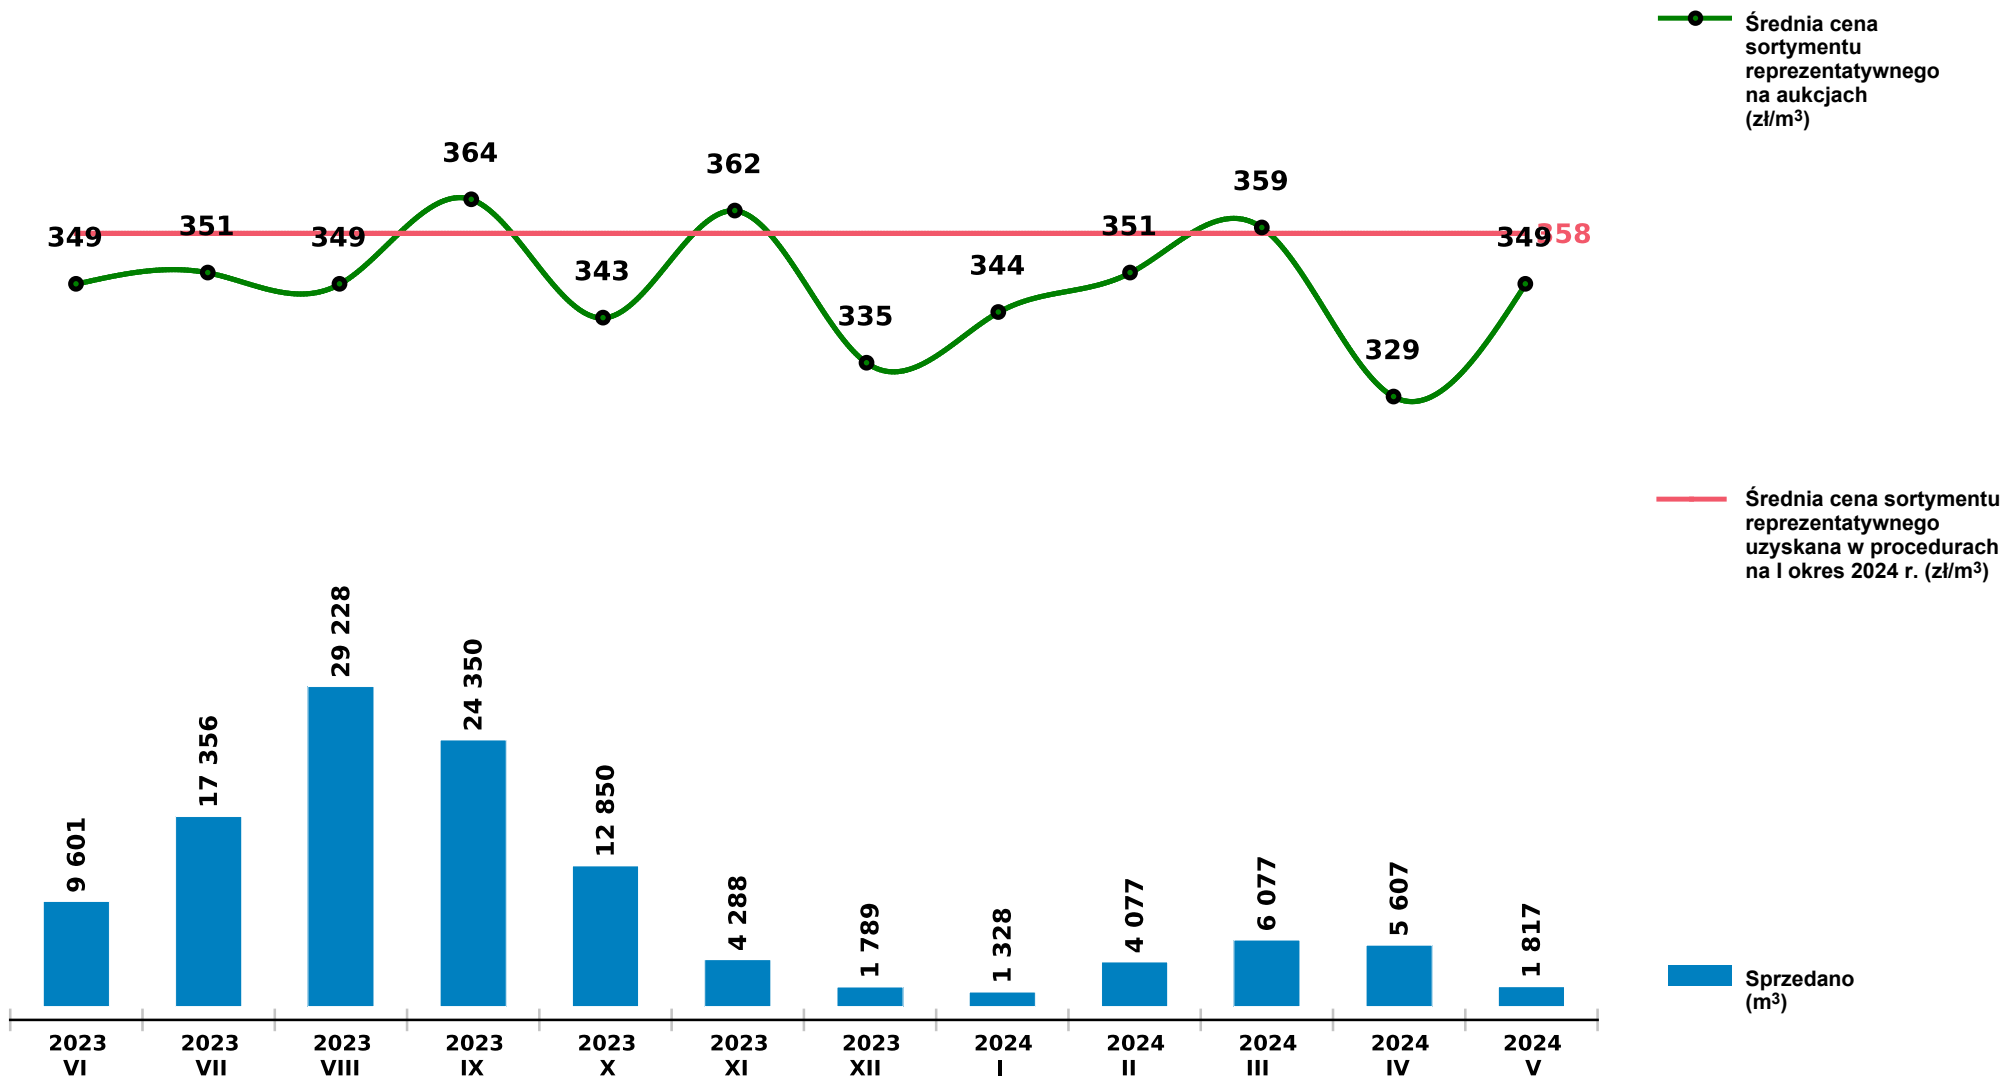

## Sprzedaż grupy W\_STANDARD SW - świerk na aukcjach e-drewno w PGL LP

Udostępniono: 2024-06-10 08:23:38