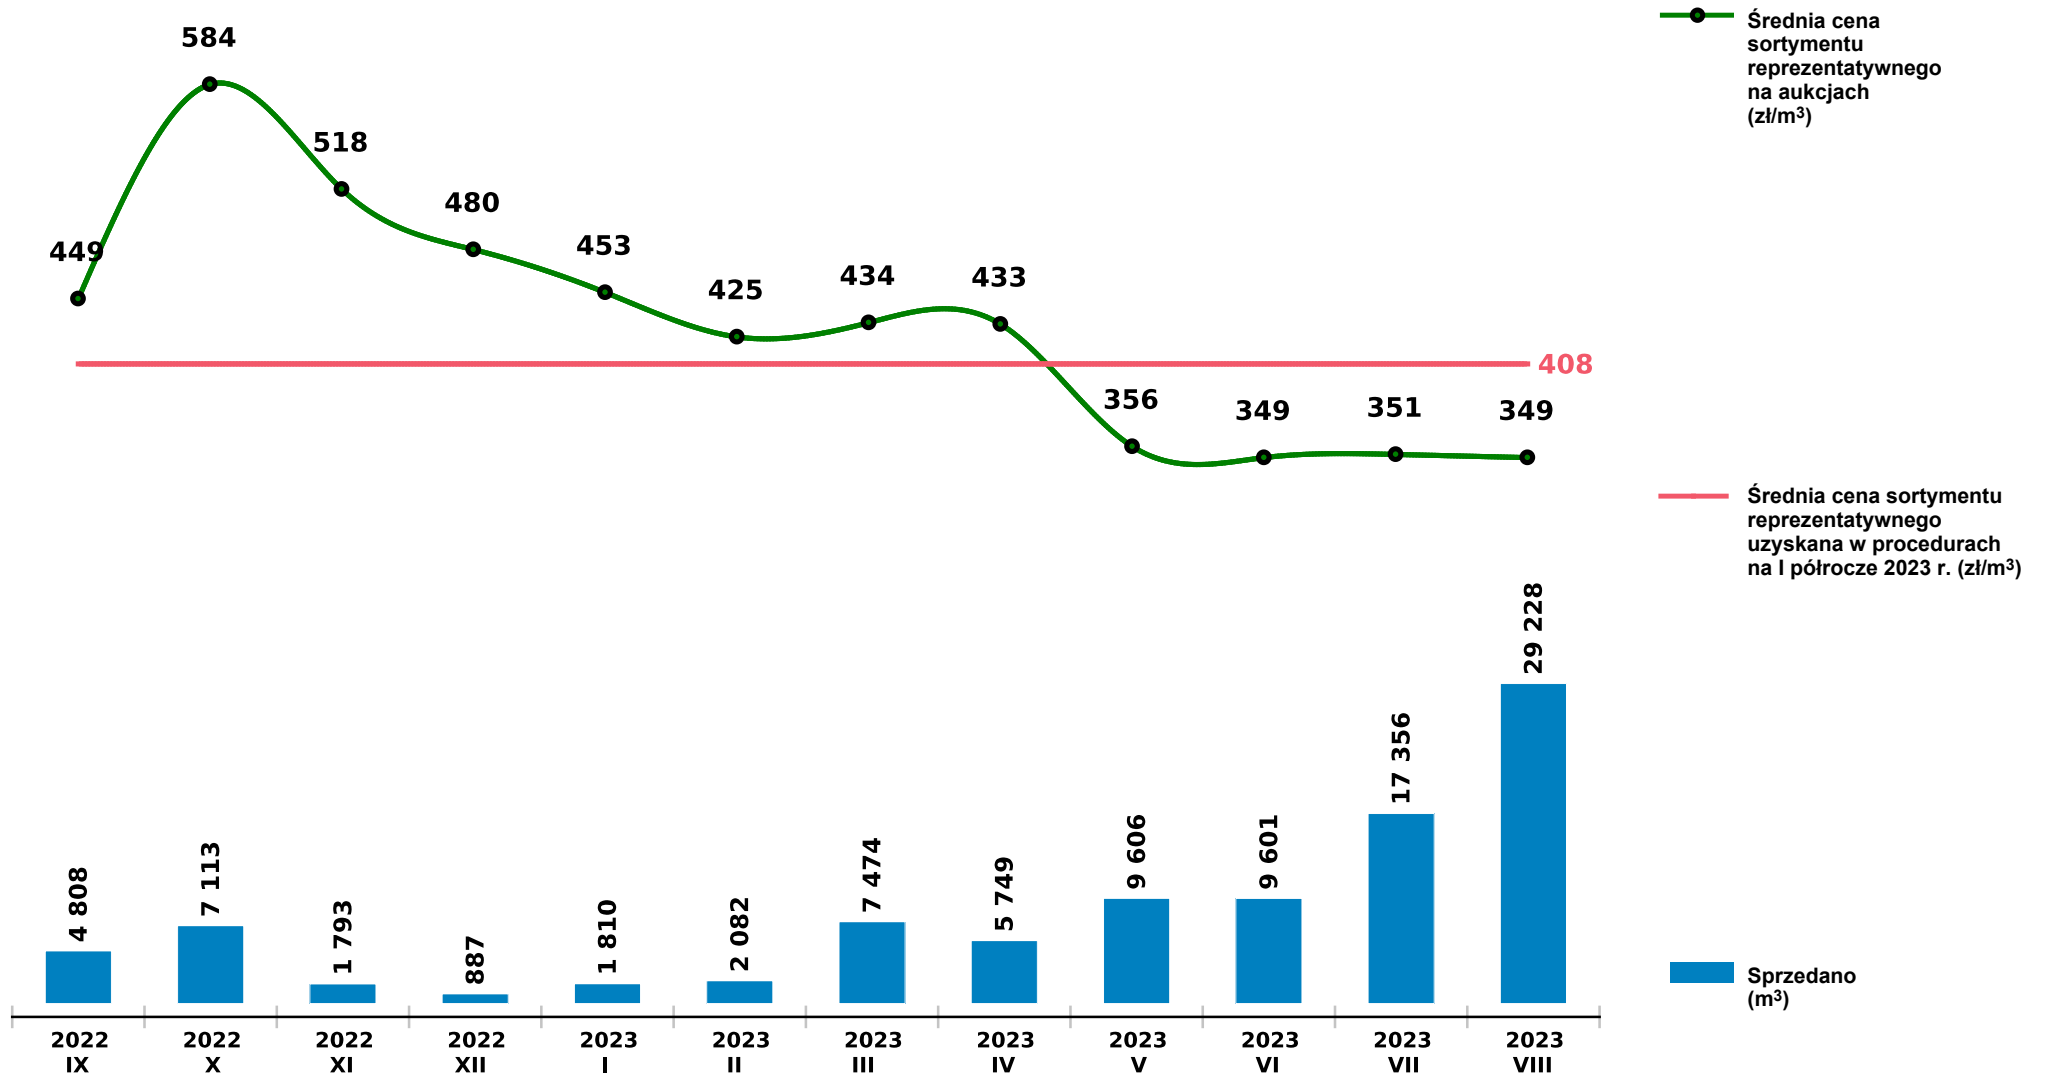

Sprzedaż grupy W_STANDARD SW - świerk na aukcjach e-drewno w PGL LP

Udostępniono: 2023-09-11 11:28:42