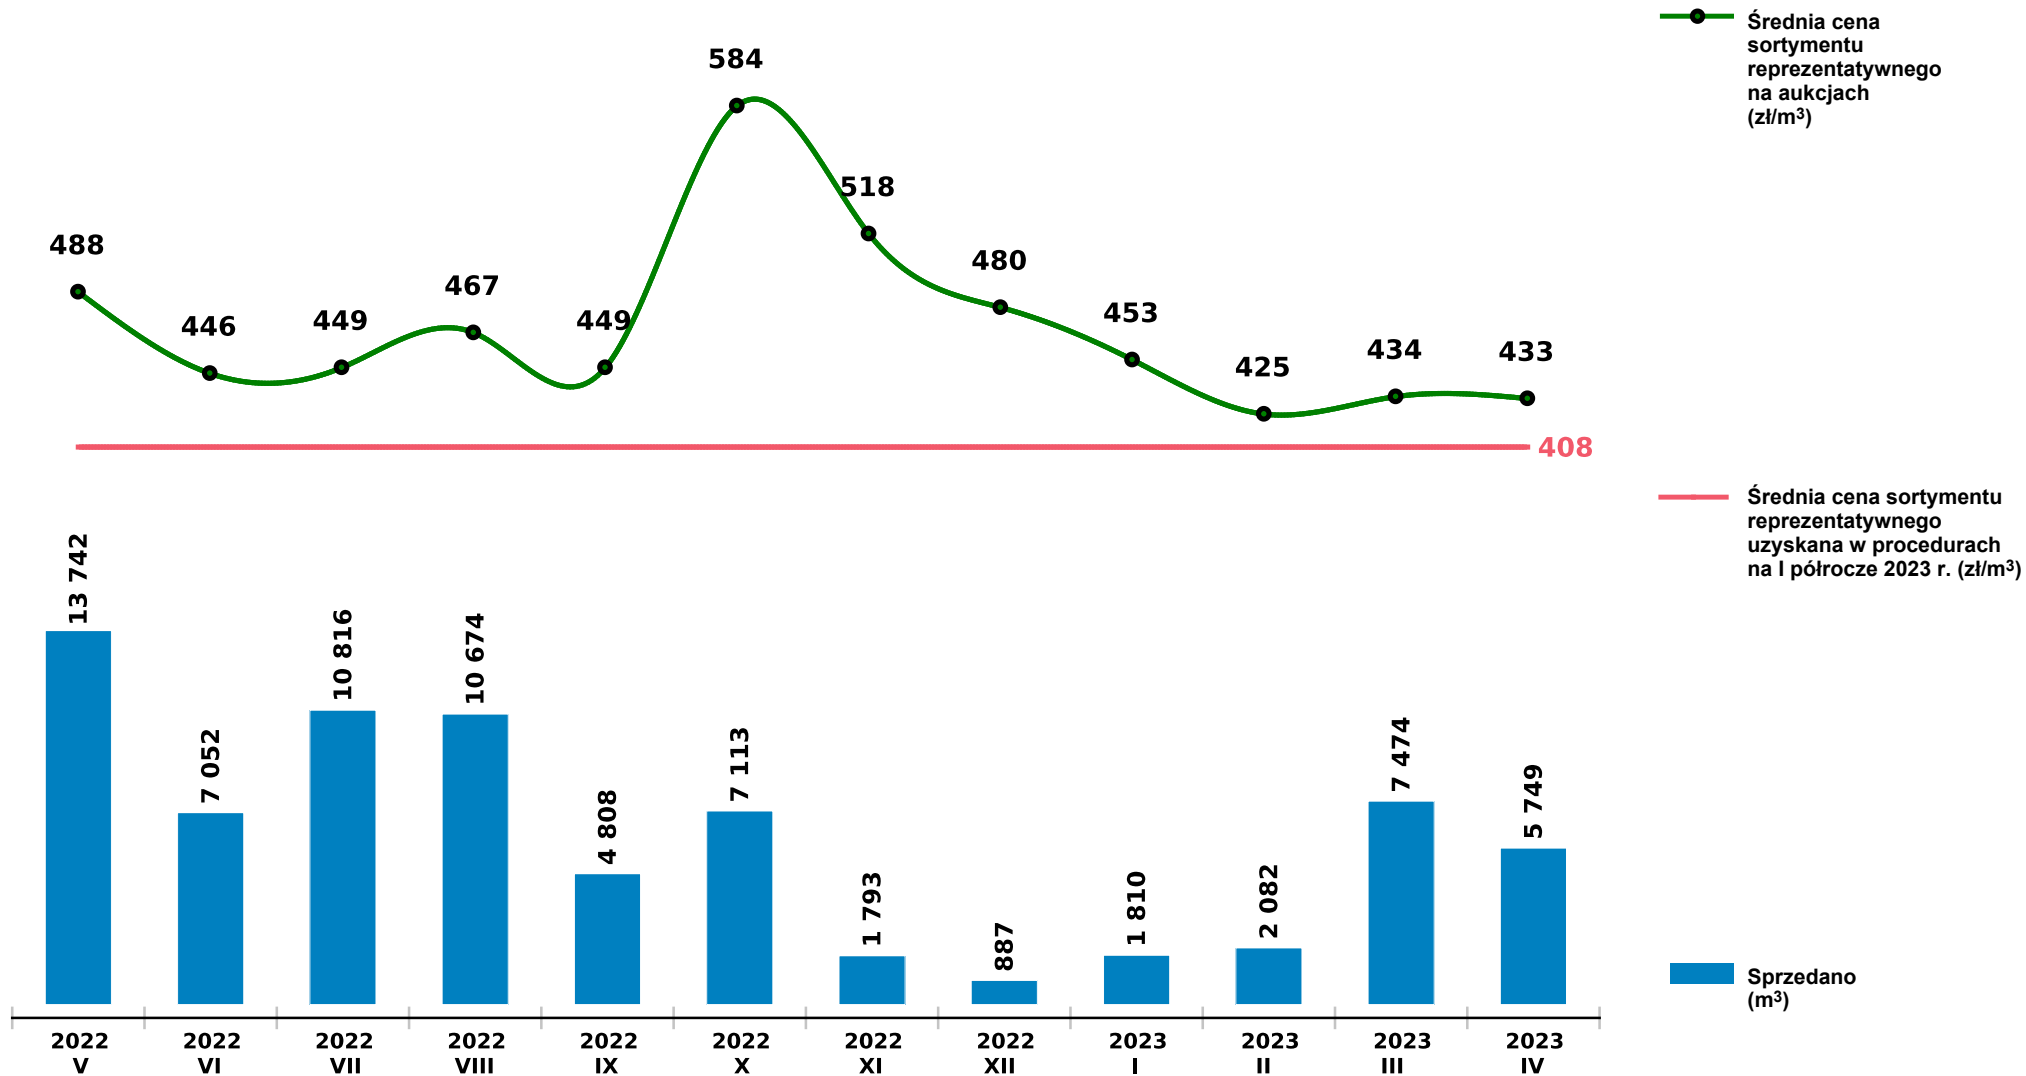

## Sprzedaż grupy W\_STANDARD SW - świerk na aukcjach e-drewno w PGL LP

Udostępniono: 2023-05-10 10:47:01