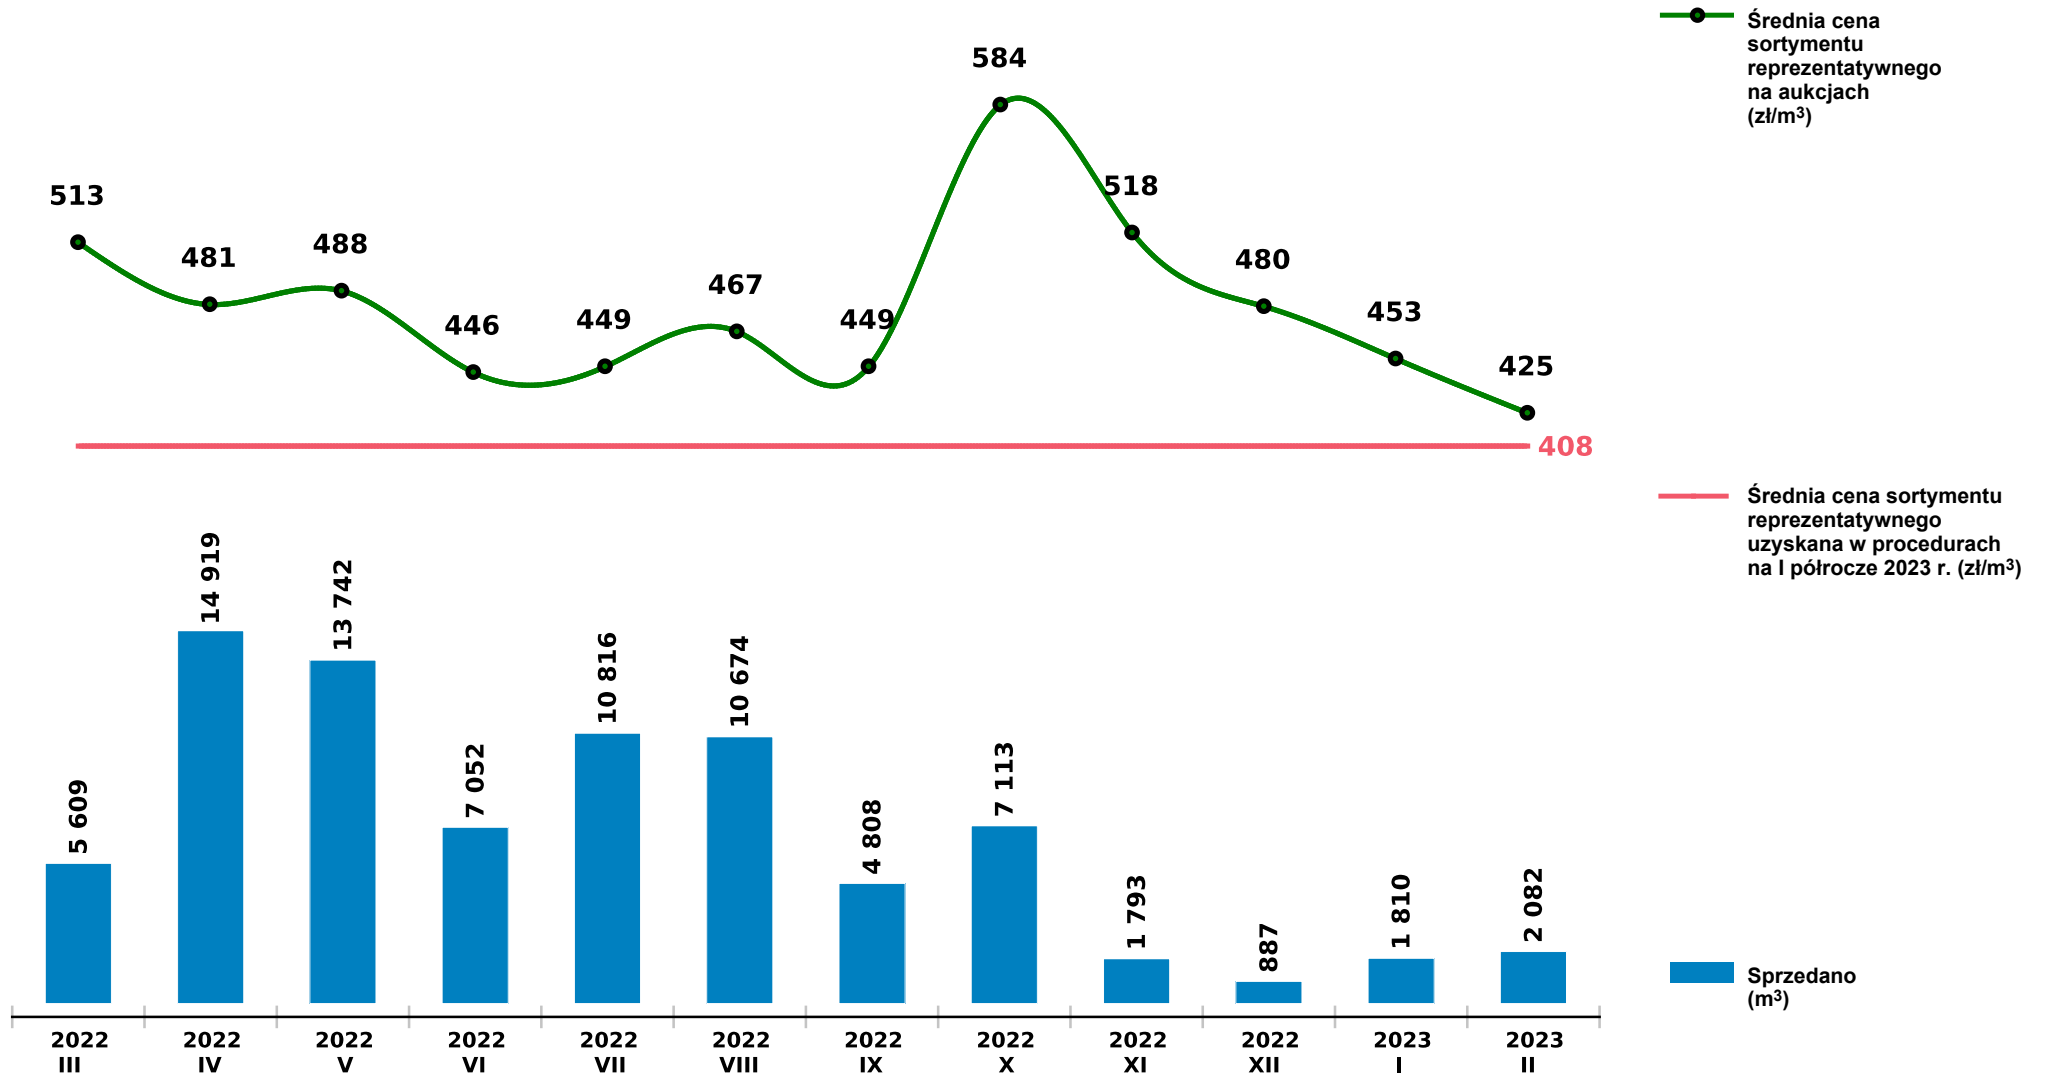

Sprzedaż grupy W_STANDARD SW - świerk na aukcjach e-drewno w PGL LP

Udostępniono: 2023-03-12 19:44:38