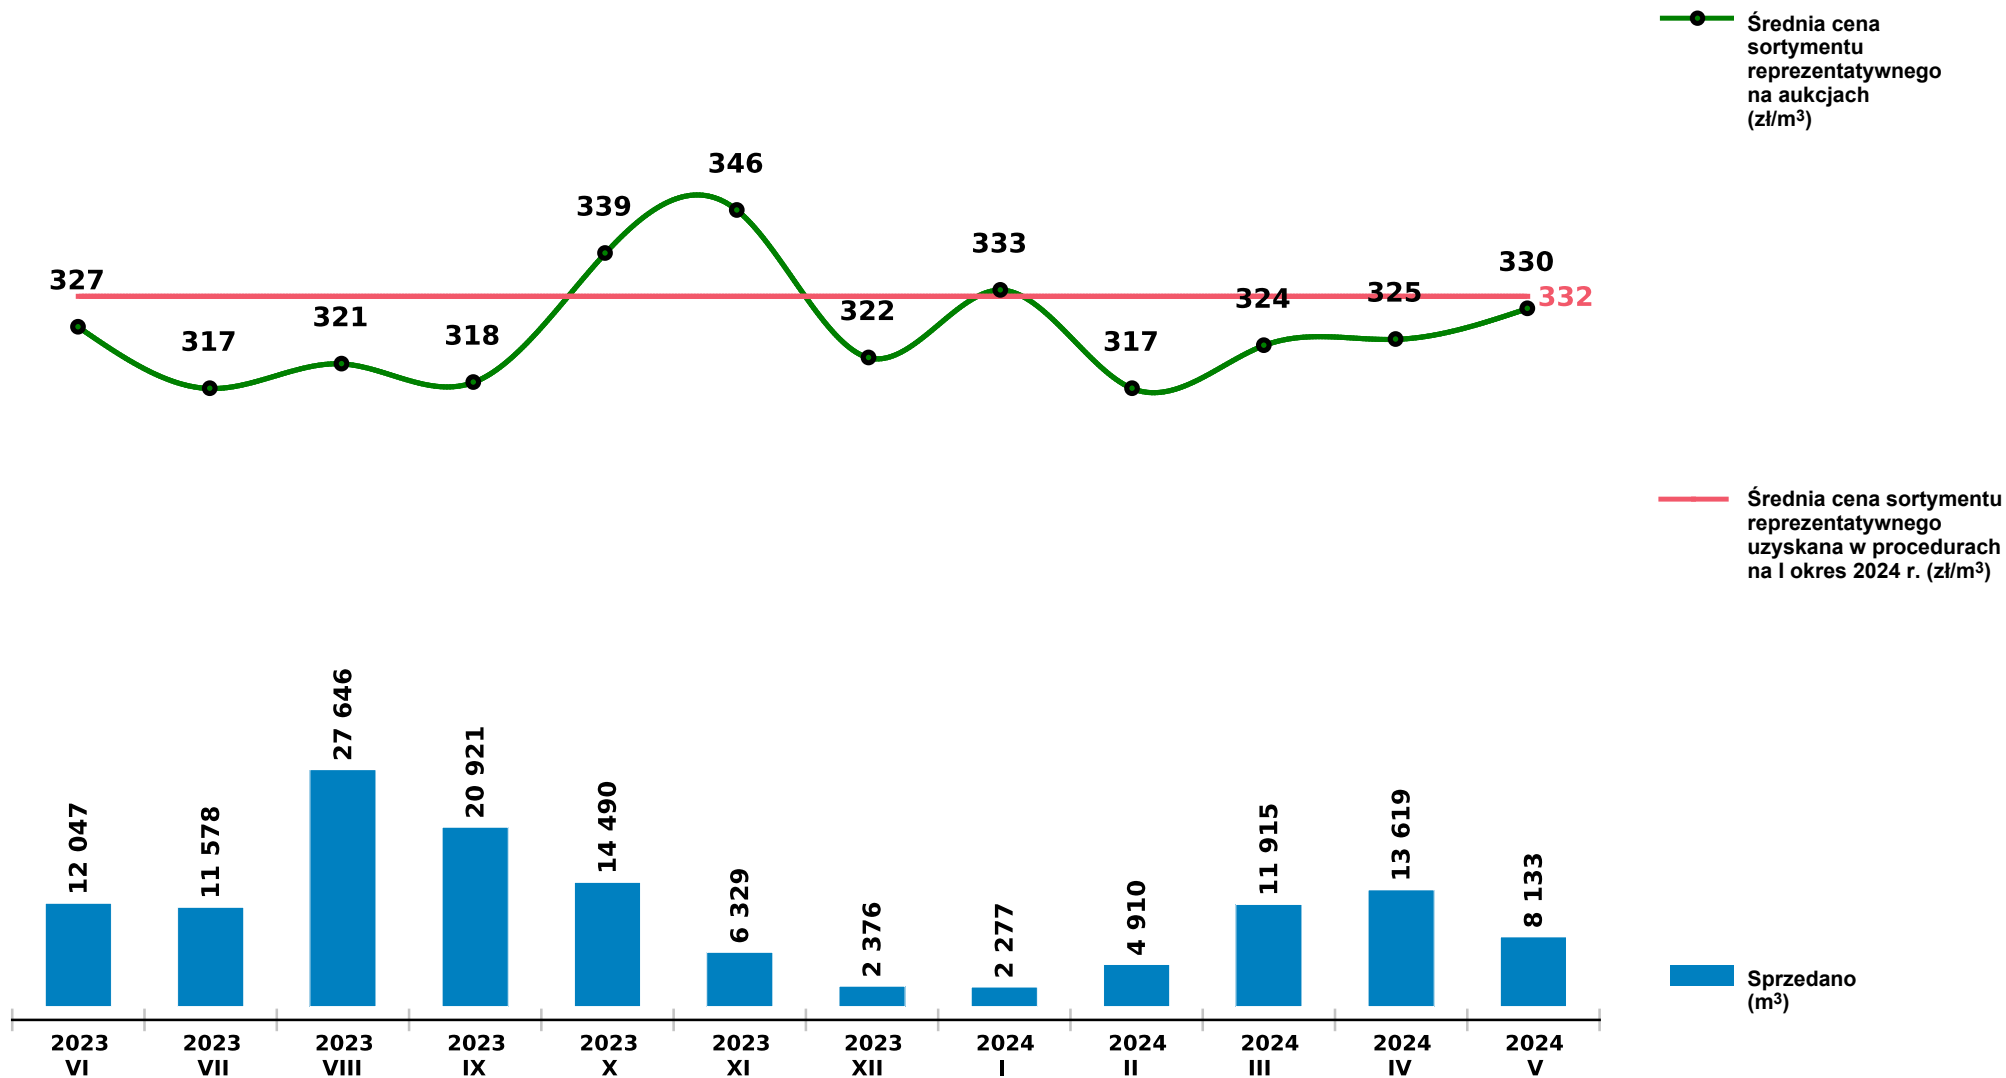

Sprzedaż grupy WK_STANDARD SW - świerk na aukcjach e-drewno w PGL LP

Udostępniono: 2024-06-10 08:23:38