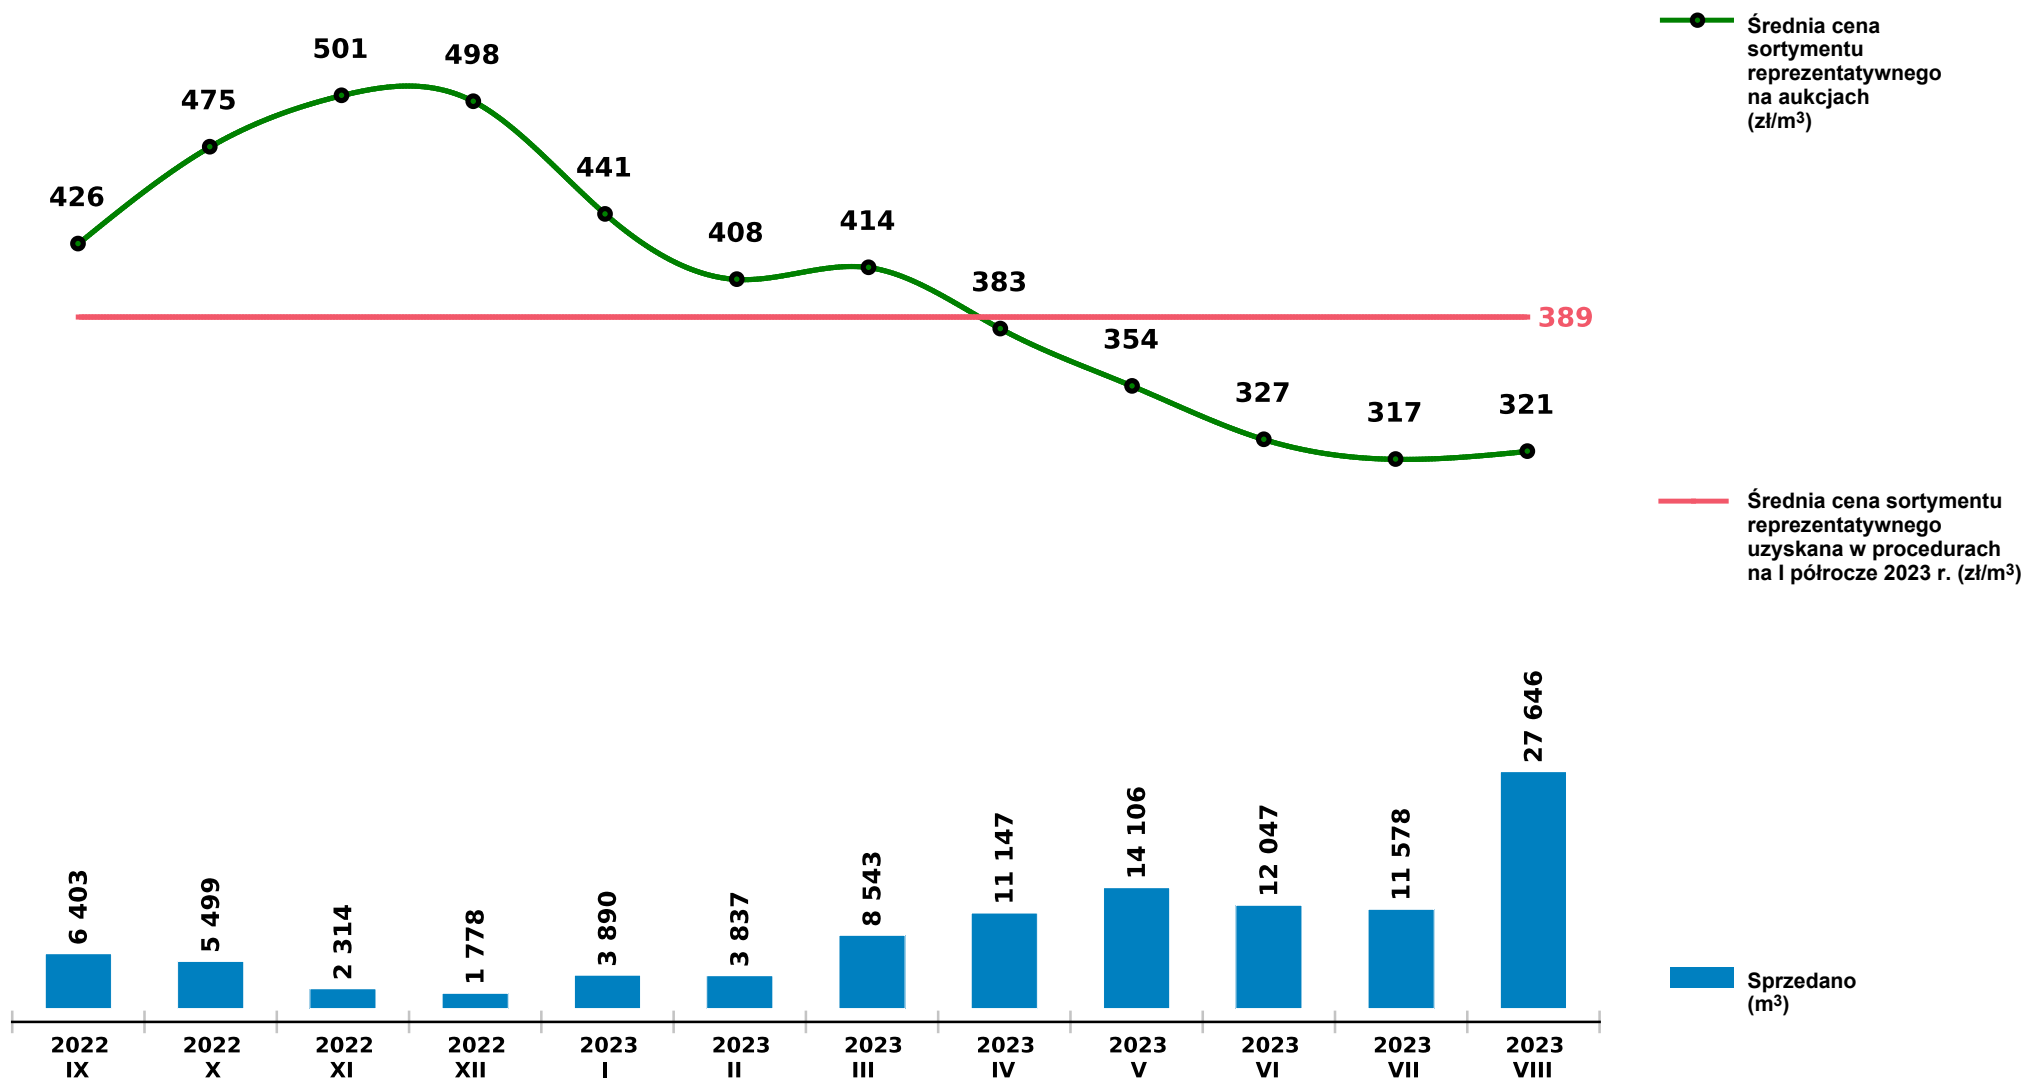

## Sprzedaż grupy WK\_STANDARD SW - świerk na aukcjach e-drewno w PGL LP

Udostępniono: 2023-09-11 11:28:42