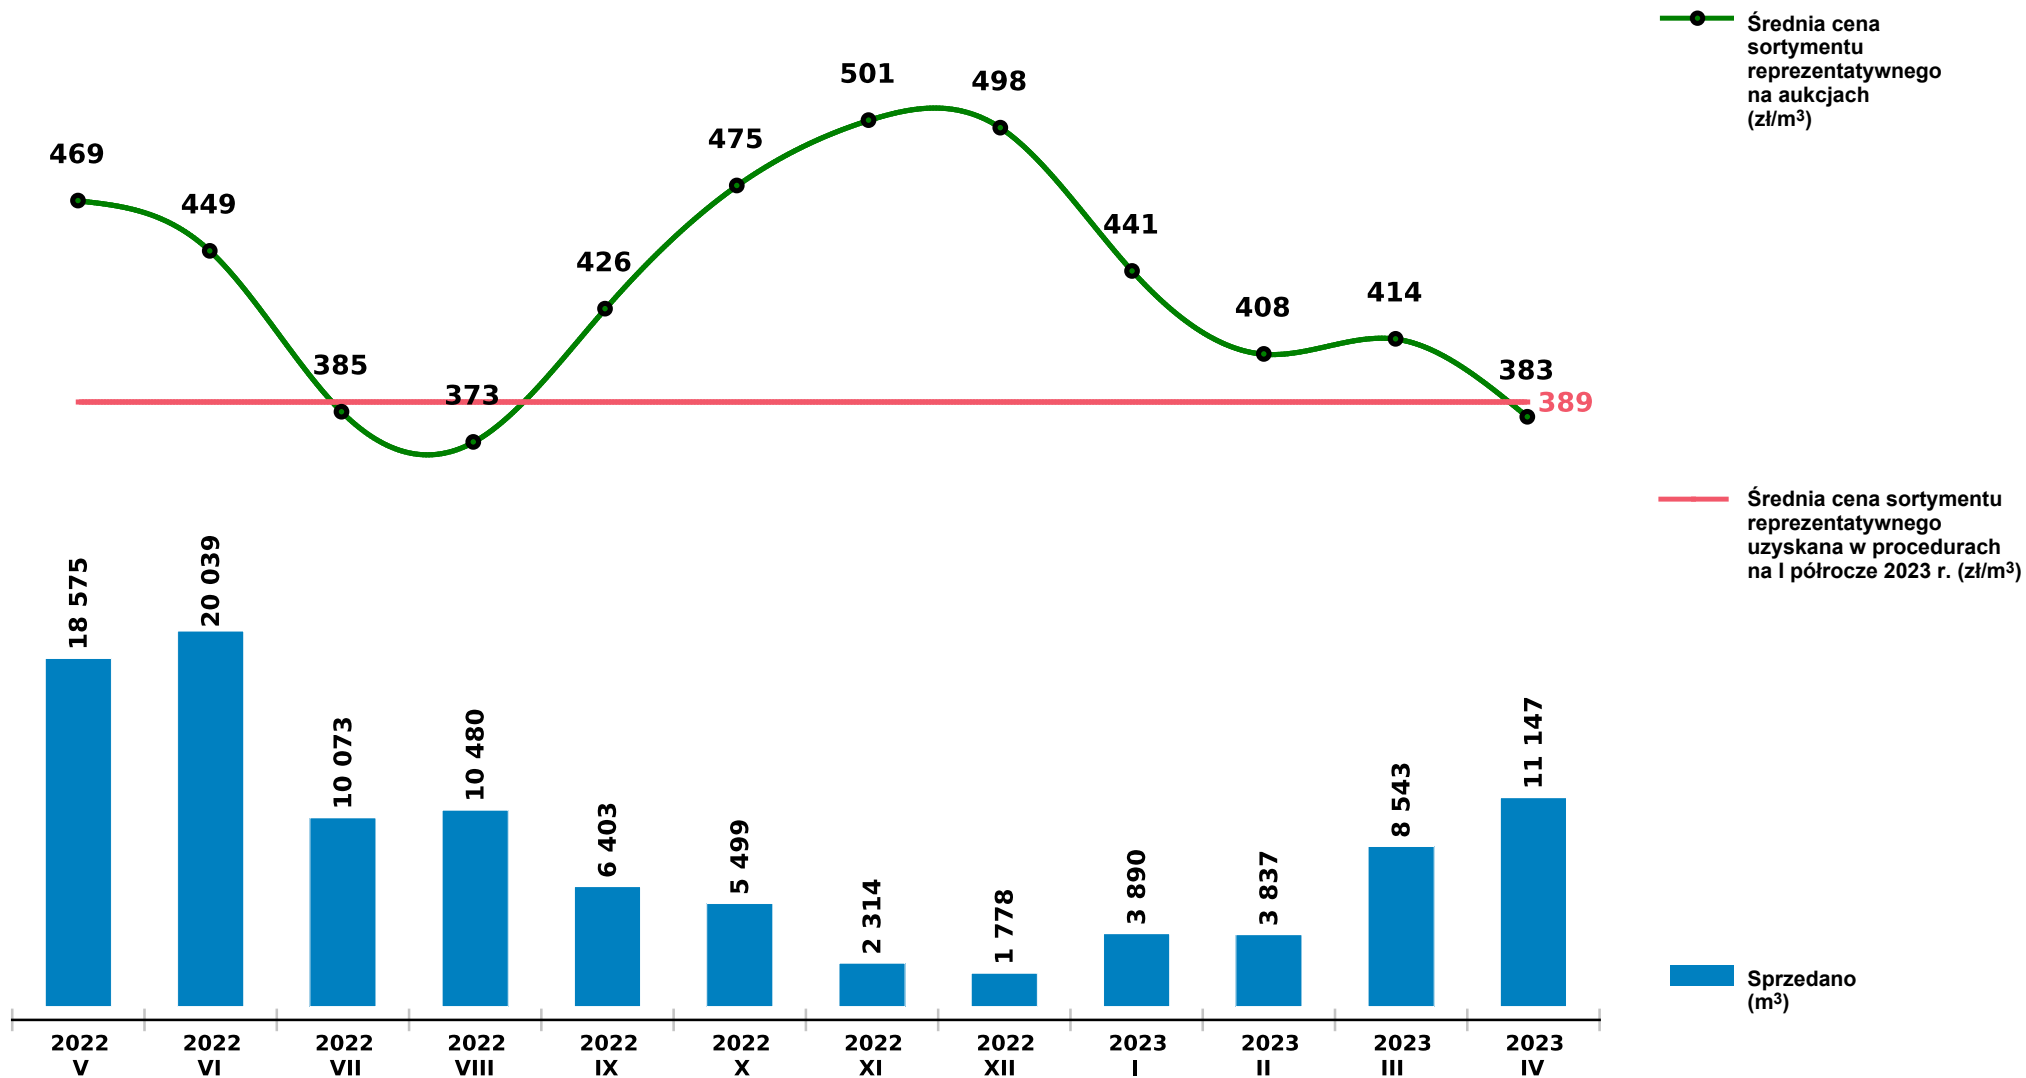

Sprzedaż grupy WK_STANDARD SW - świerk na aukcjach e-drewno w PGL LP

Udostępniono: 2023-05-10 10:47:01