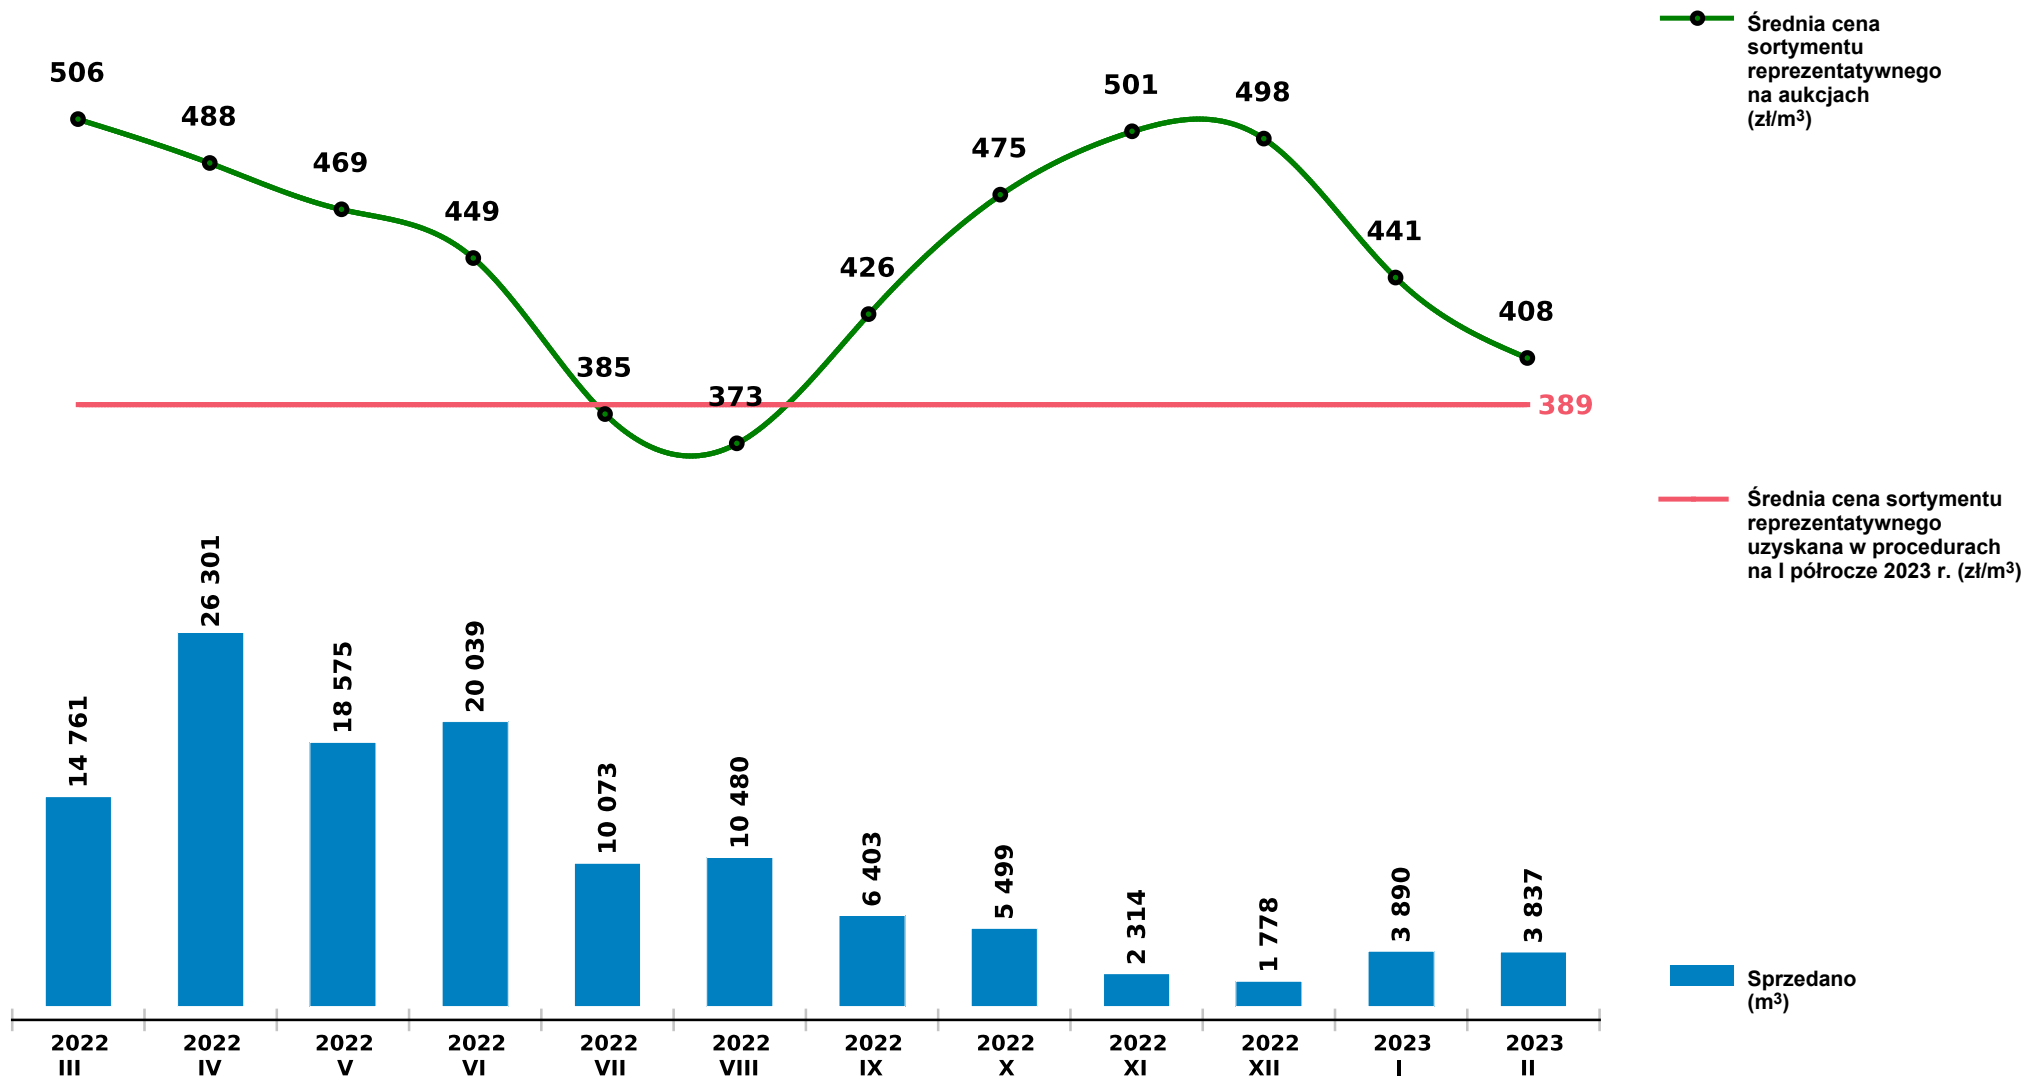

Sprzedaż grupy WK_STANDARD SW - świerk na aukcjach e-drewno w PGL LP

Udostępniono: 2023-03-12 19:44:38