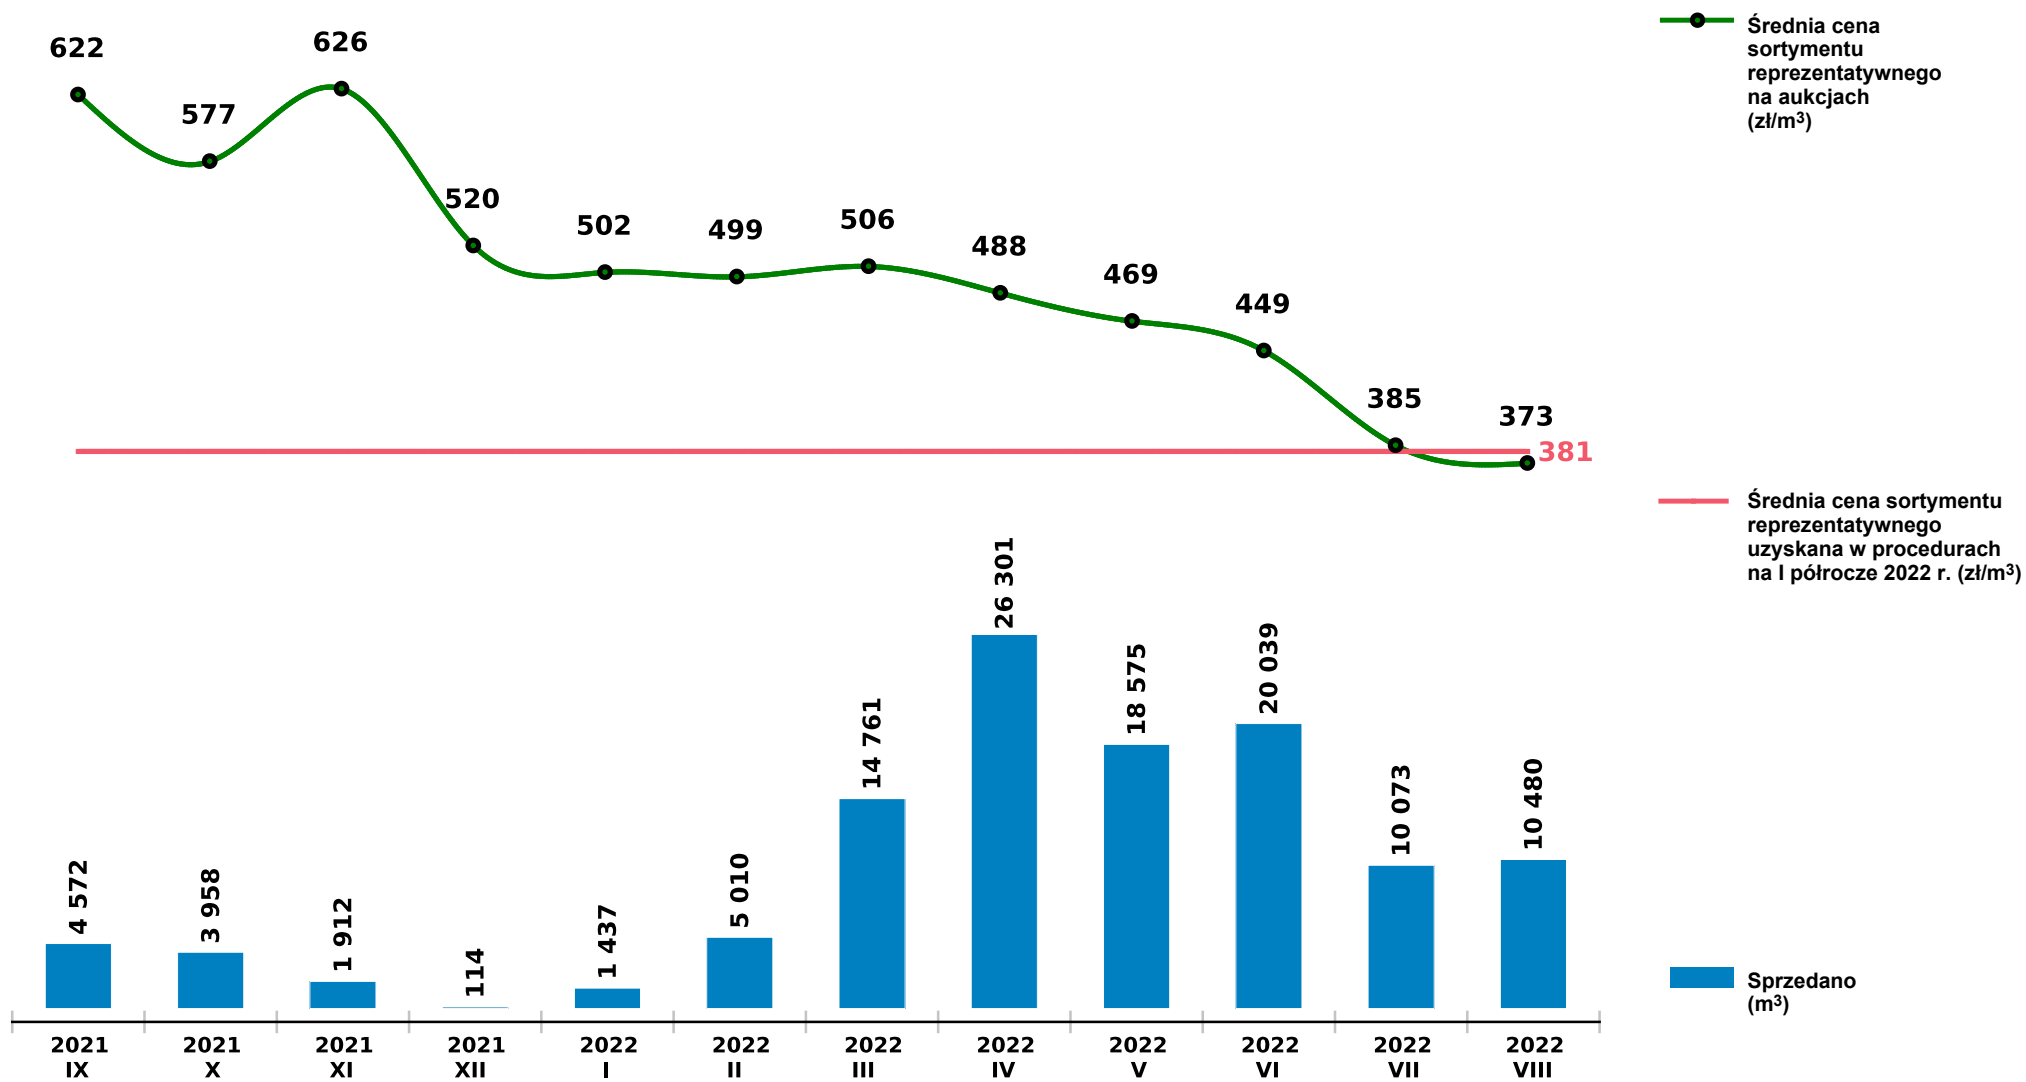

Sprzedaż grupy WK_STANDARD SW - świerk na aukcjach e-drewno w PGL LP

Udostępniono: 2022-09-12 08:50:41