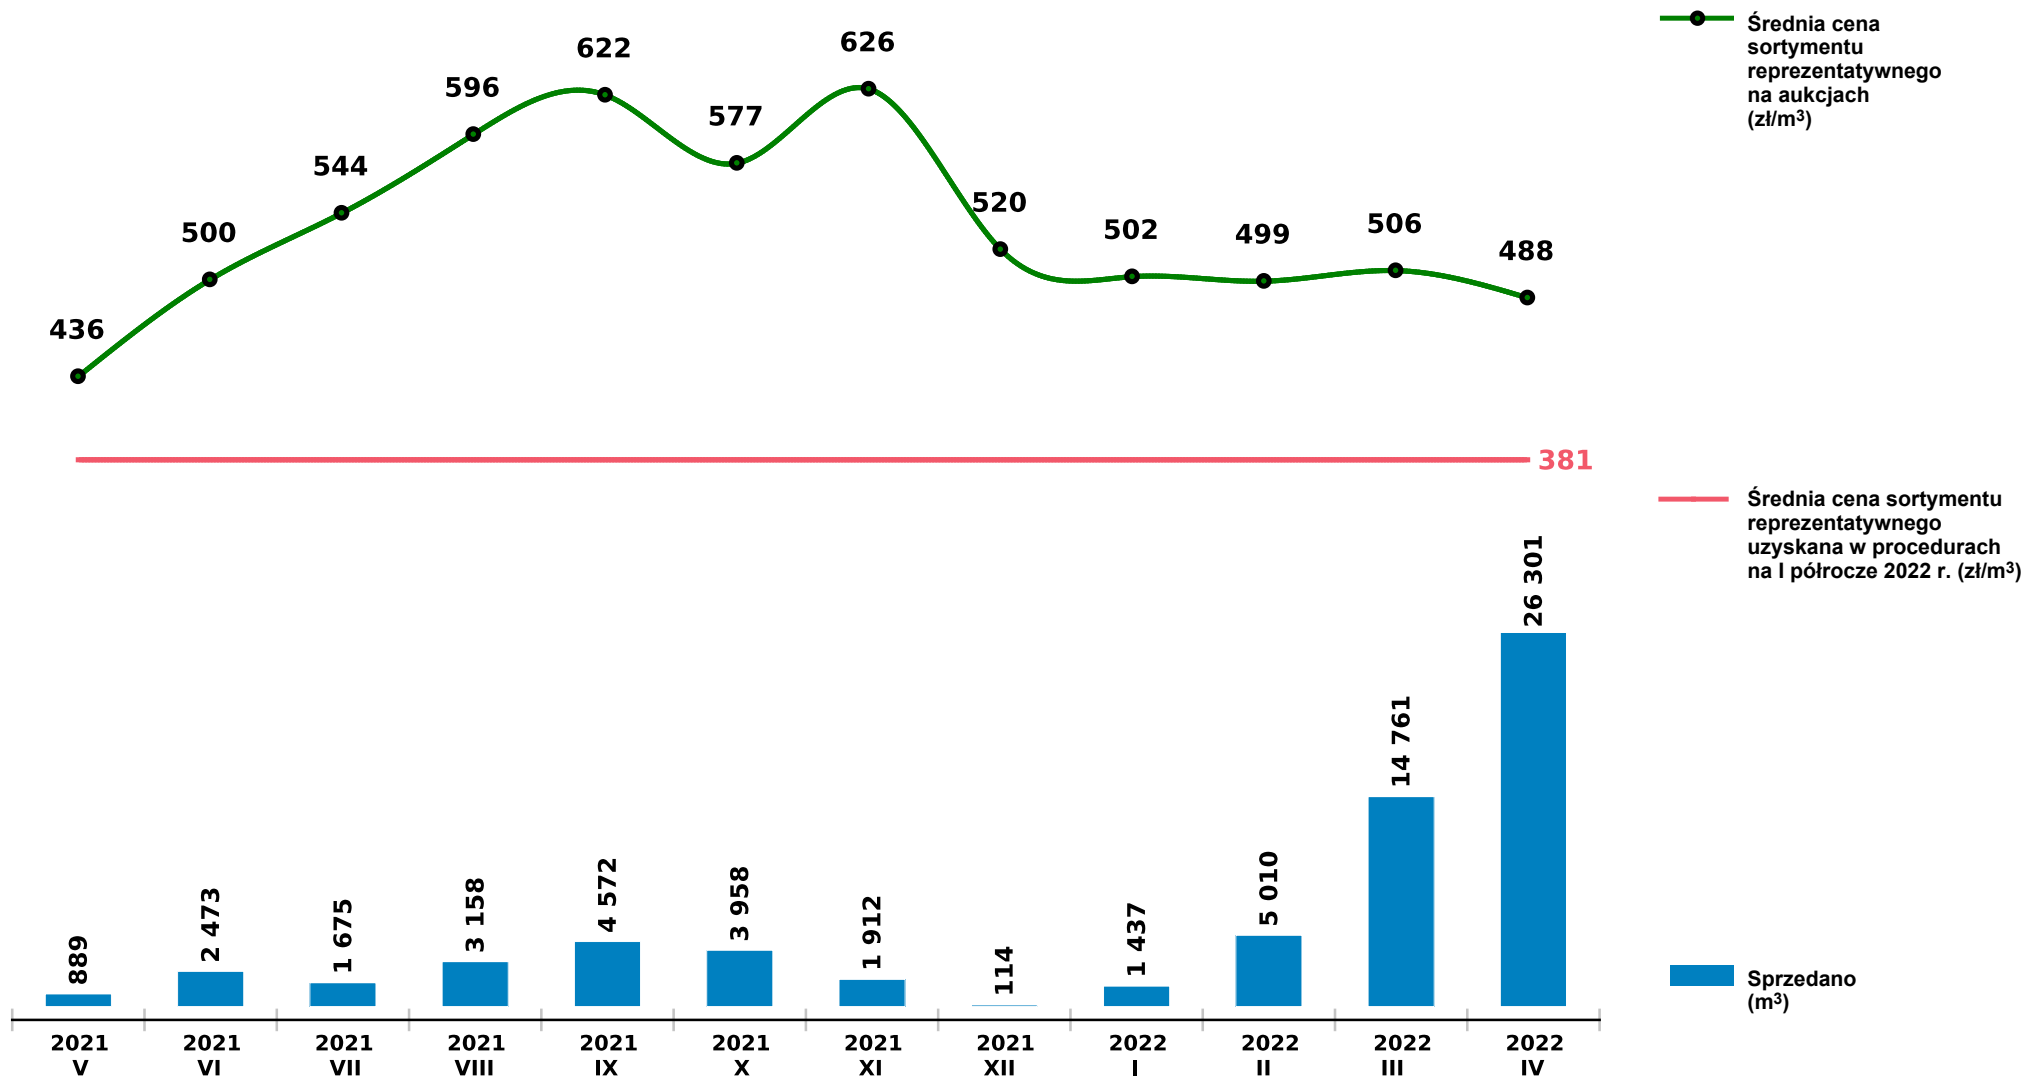

Sprzedaż grupy WK_STANDARD SW - świerk na aukcjach e-drewno w PGL LP

Udostępniono: 2022-05-10 06:18:25