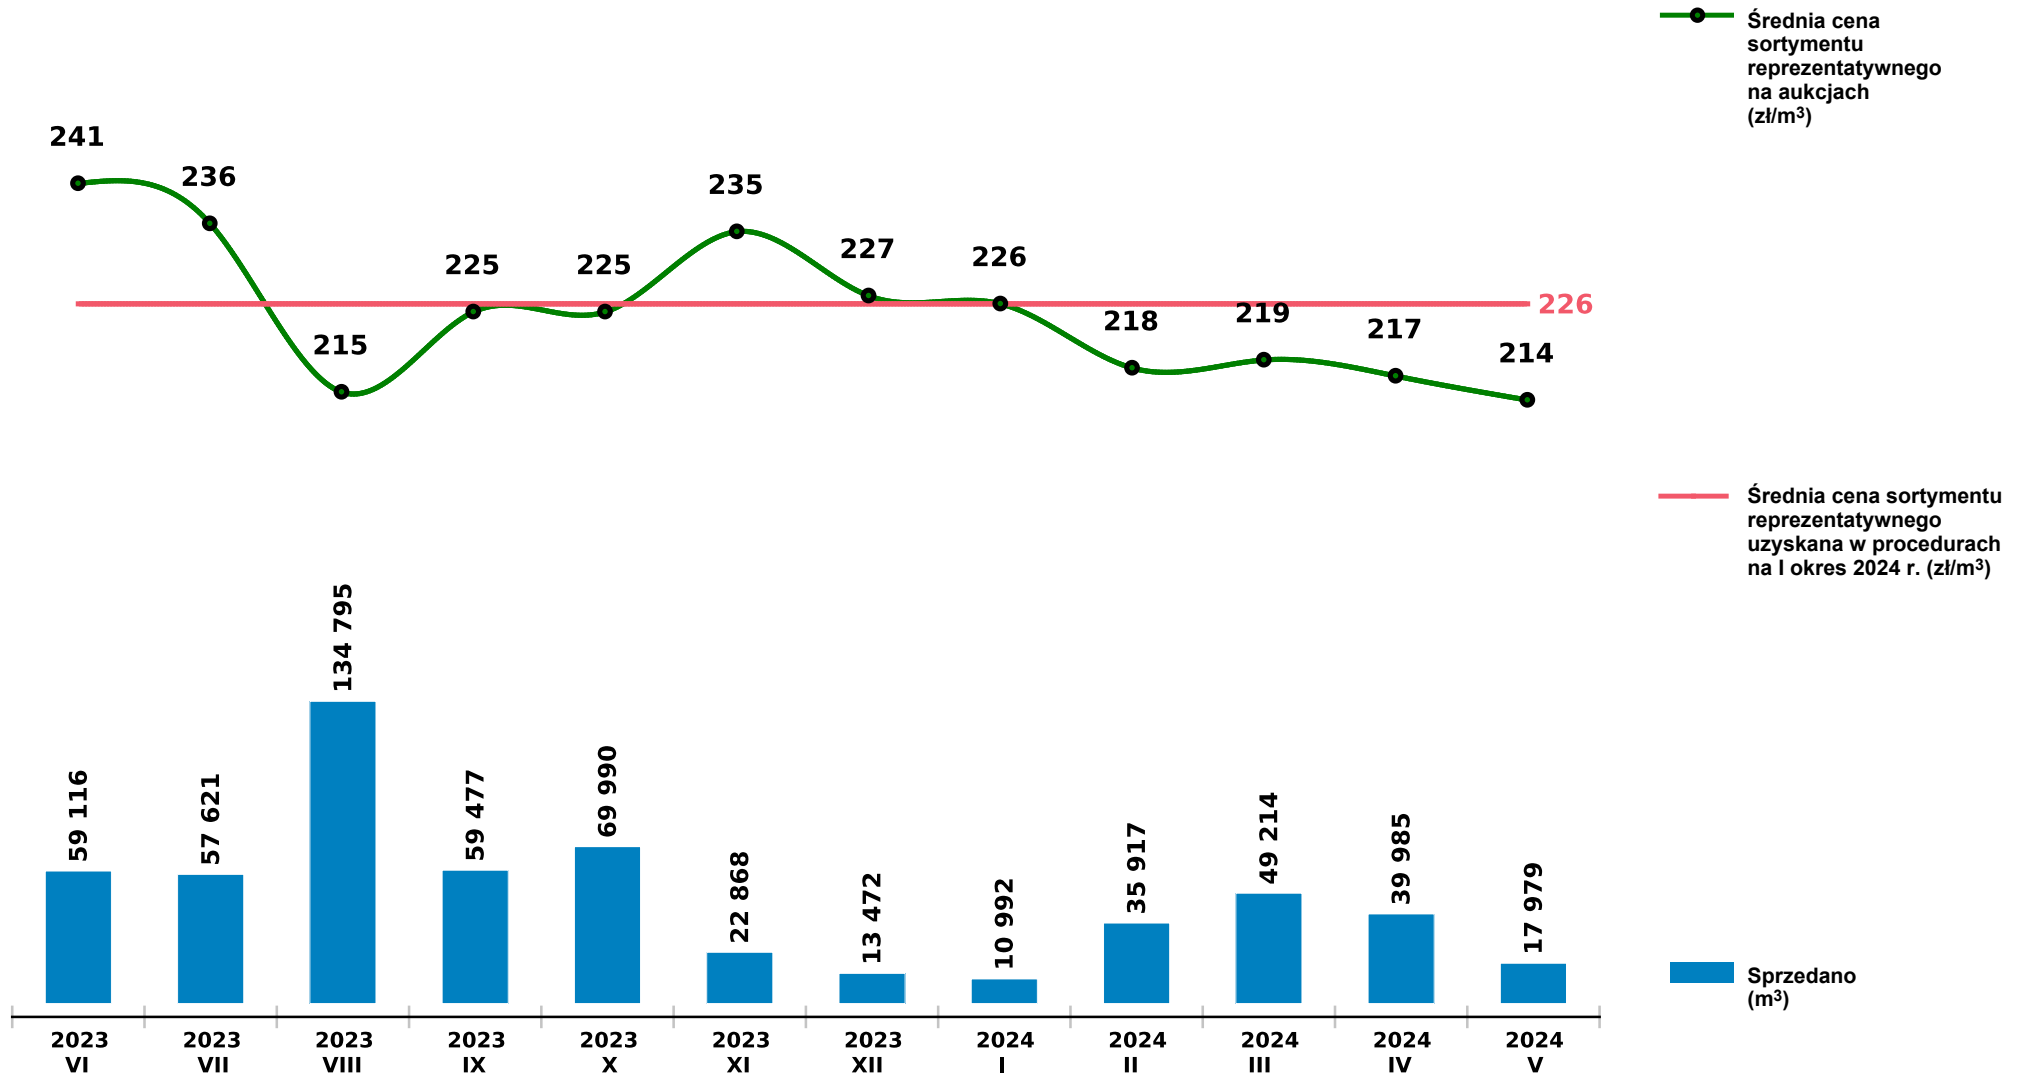

Sprzedż grupy S_S2A SW - świerk na aukcjach e-drewno w PGL LP

Udostępniono: 2024-06-10 08:23:38