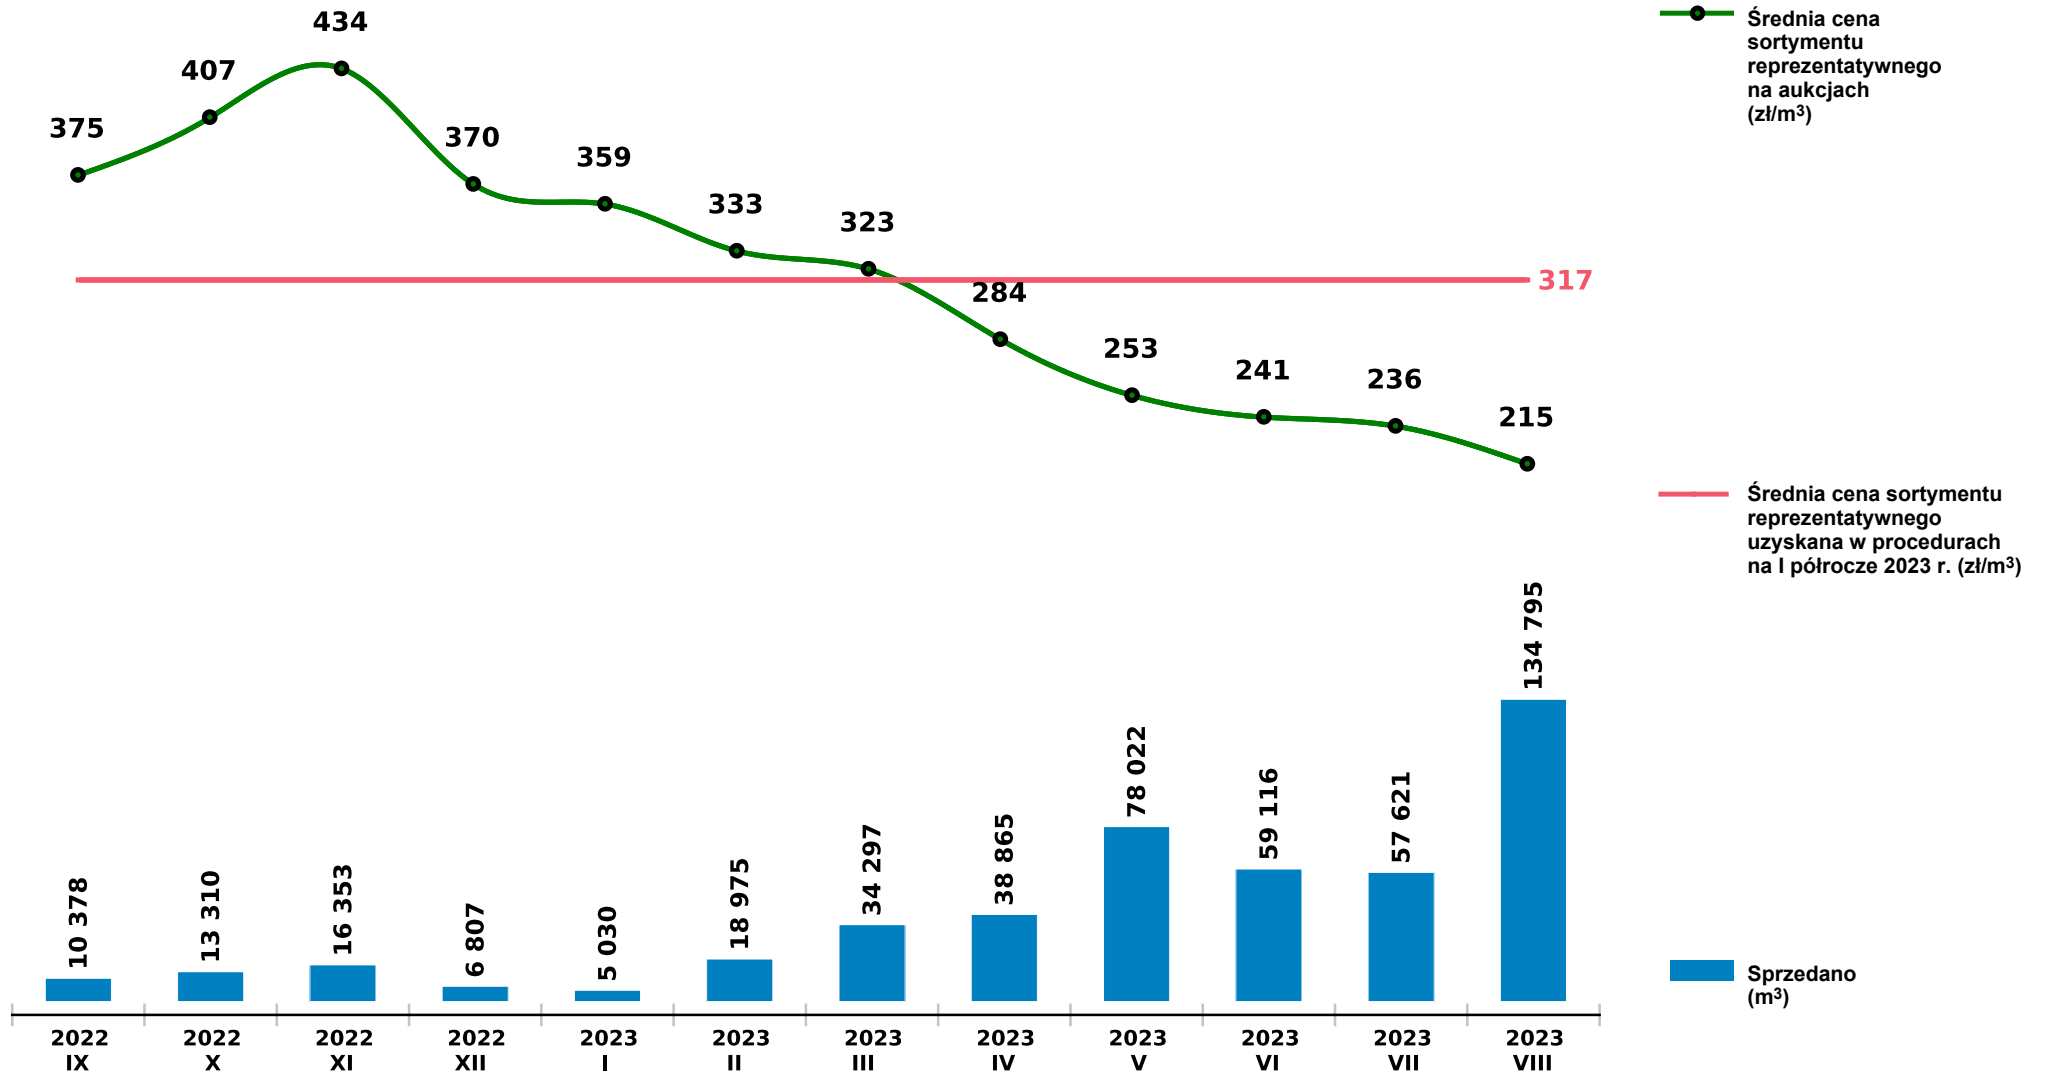

Sprzedaż grupy S_S2A SW - świerk na aukcjach e-drewno w PGL LP

Udostępniono: 2023-09-11 11:28:42