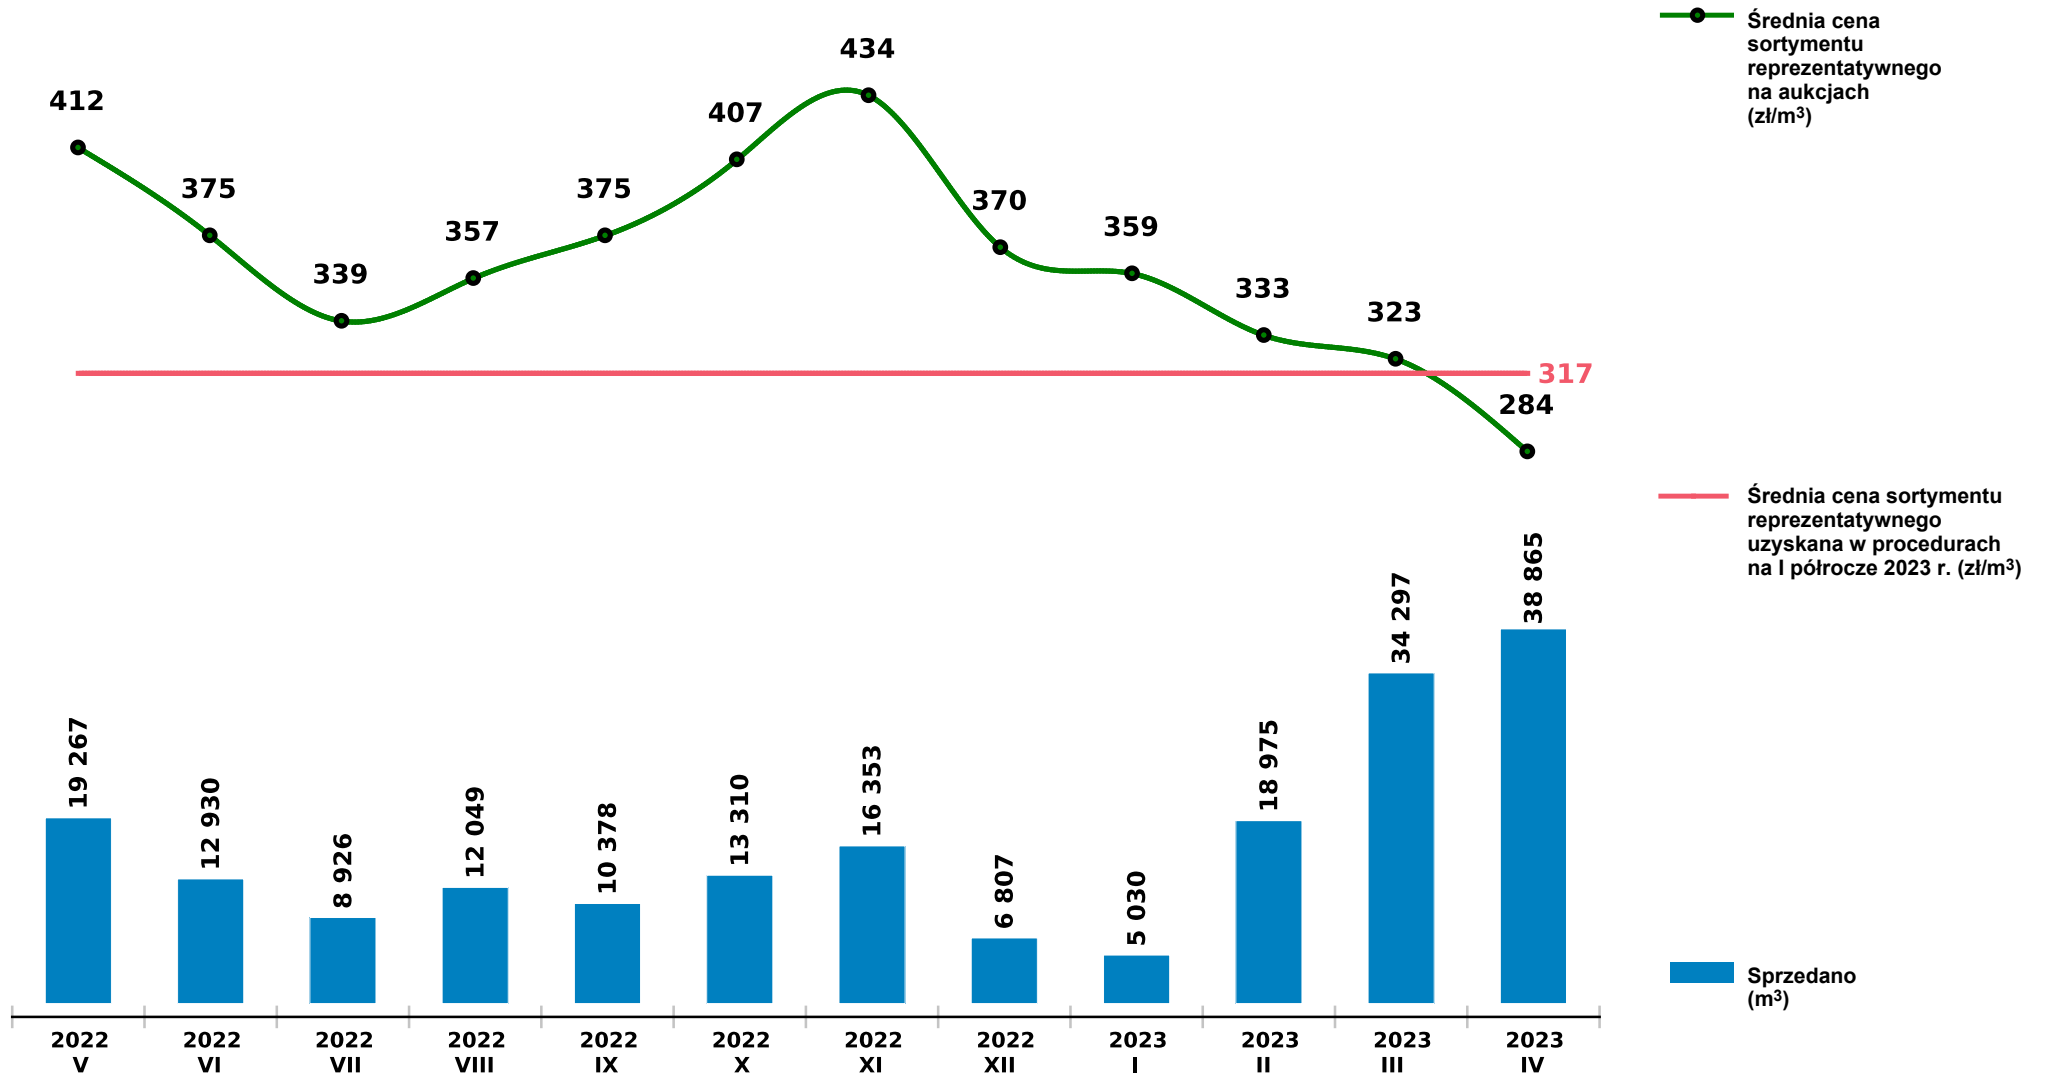

Sprzedaż grupy S_S2A SW - świerk na aukcjach e-drewno w PGL LP

Udostępniono: 2023-05-10 10:47:01