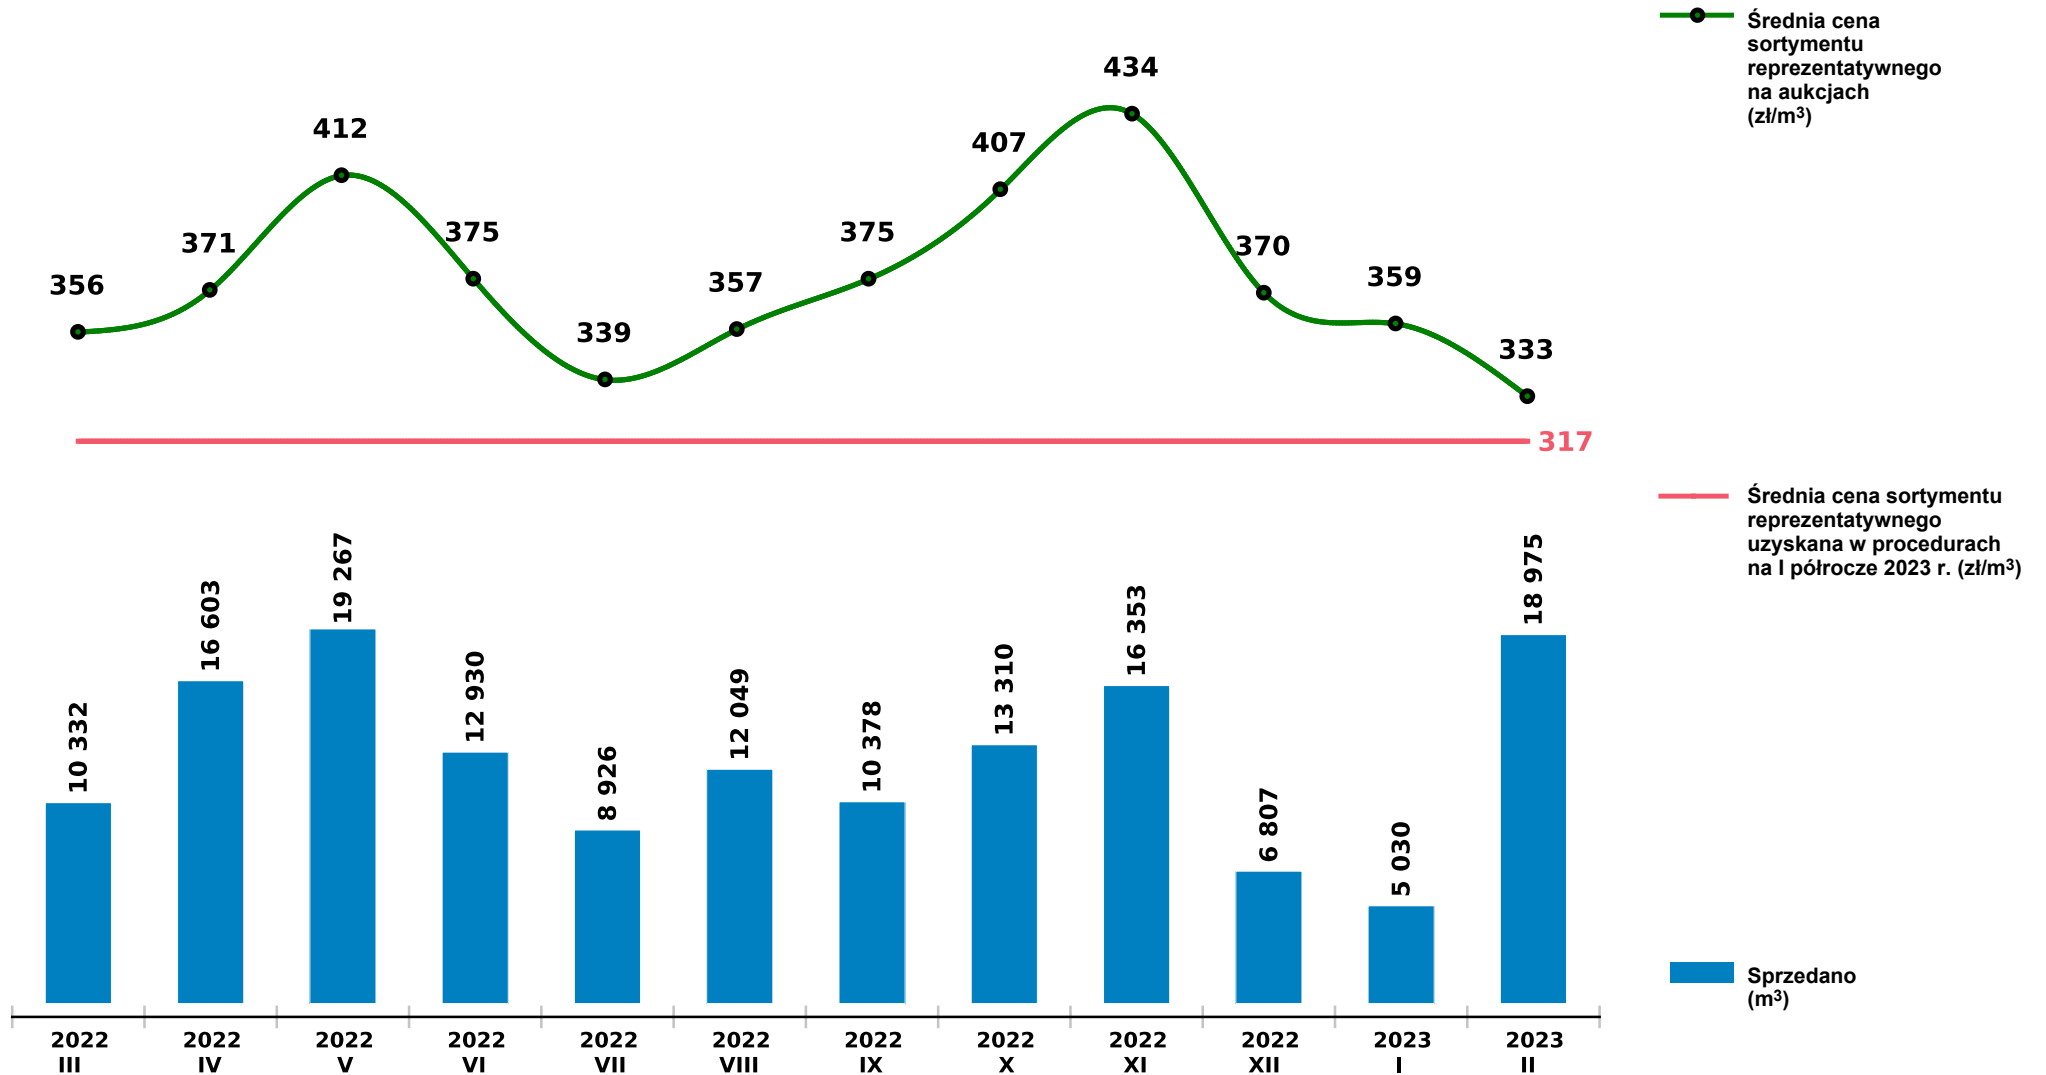

## Sprzedaż grupy S\_S2A SW - świerk na aukcjach e-drewno w PGL LP

Udostępniono: 2023-03-12 19:44:38