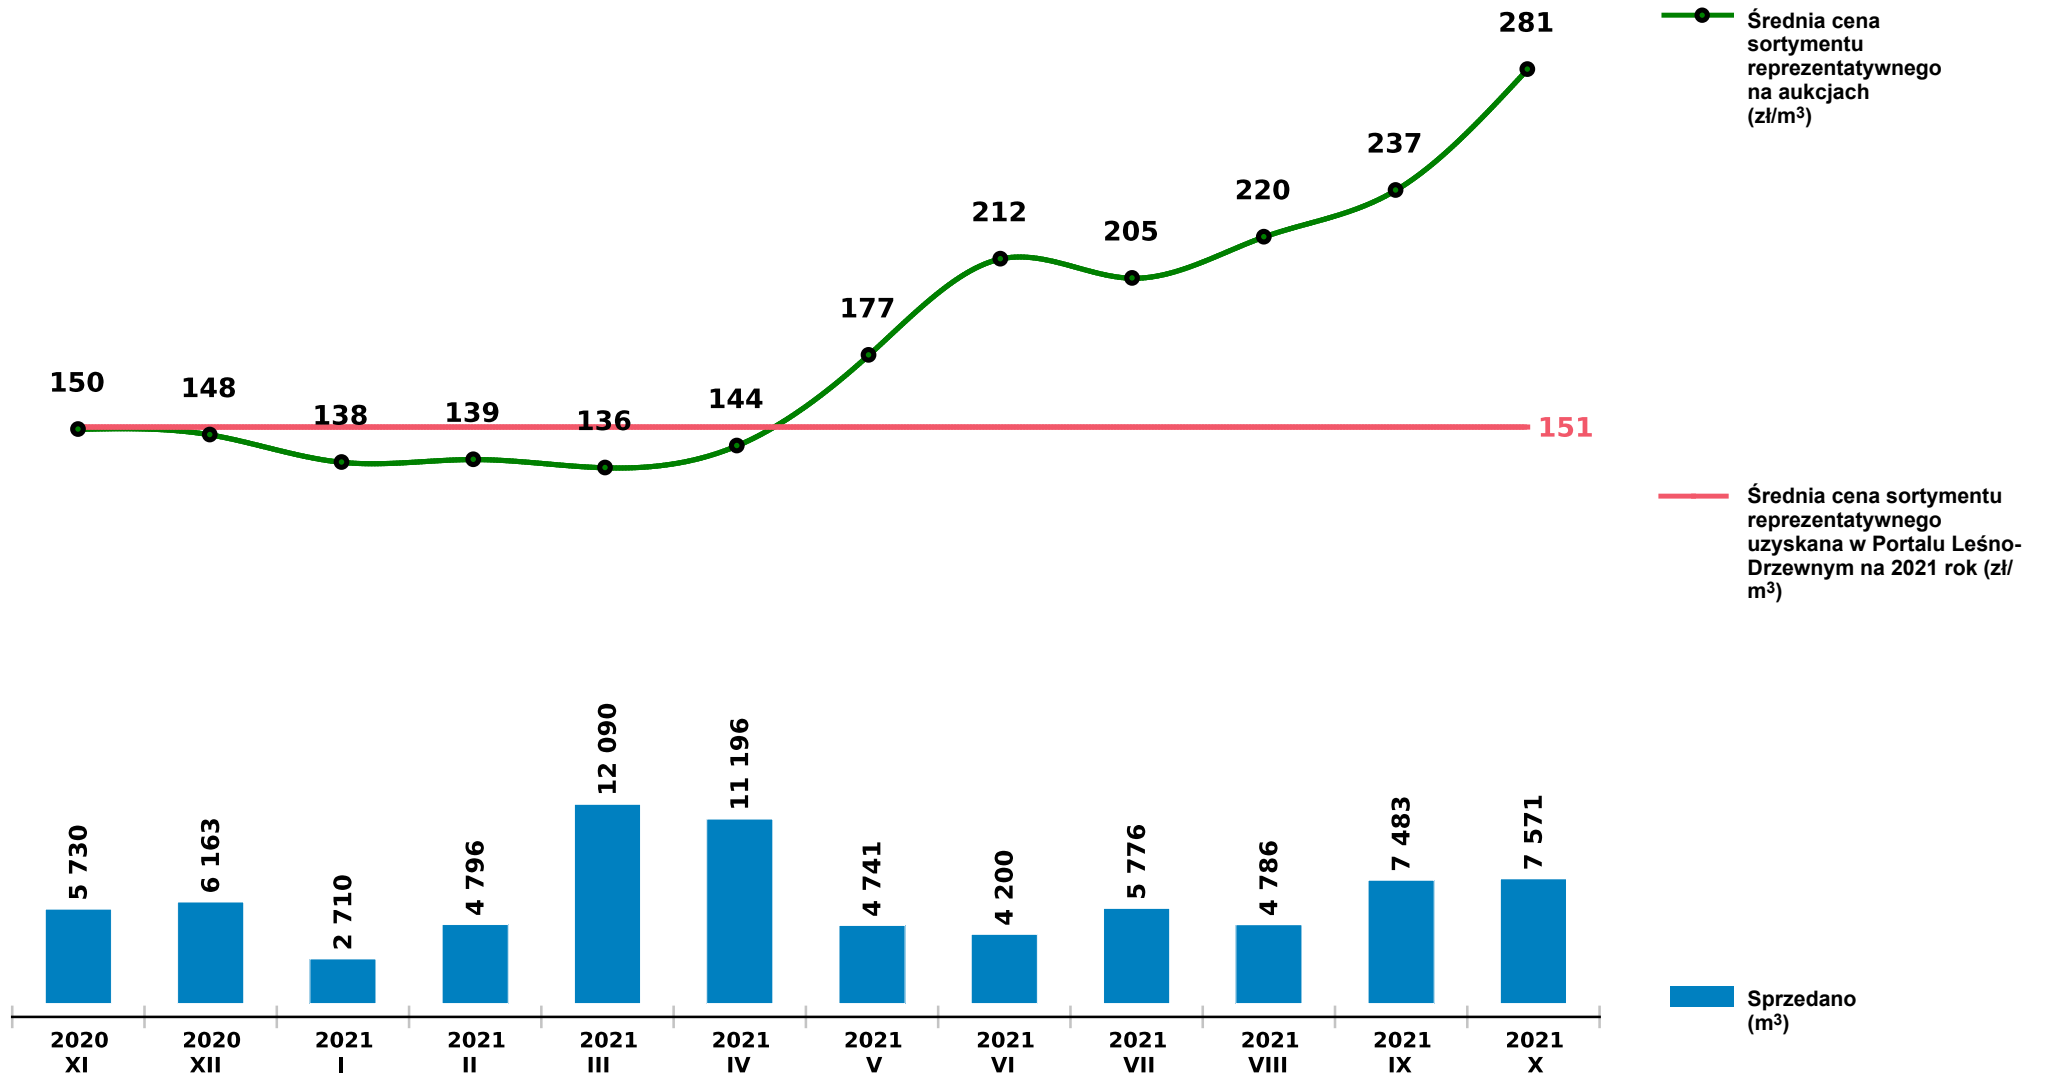

Sprzedaż grupy S_S2A SW - świerk na aukcjach e-drewno w PGL LP

Udostępniono: 2021-11-10 08:28:32