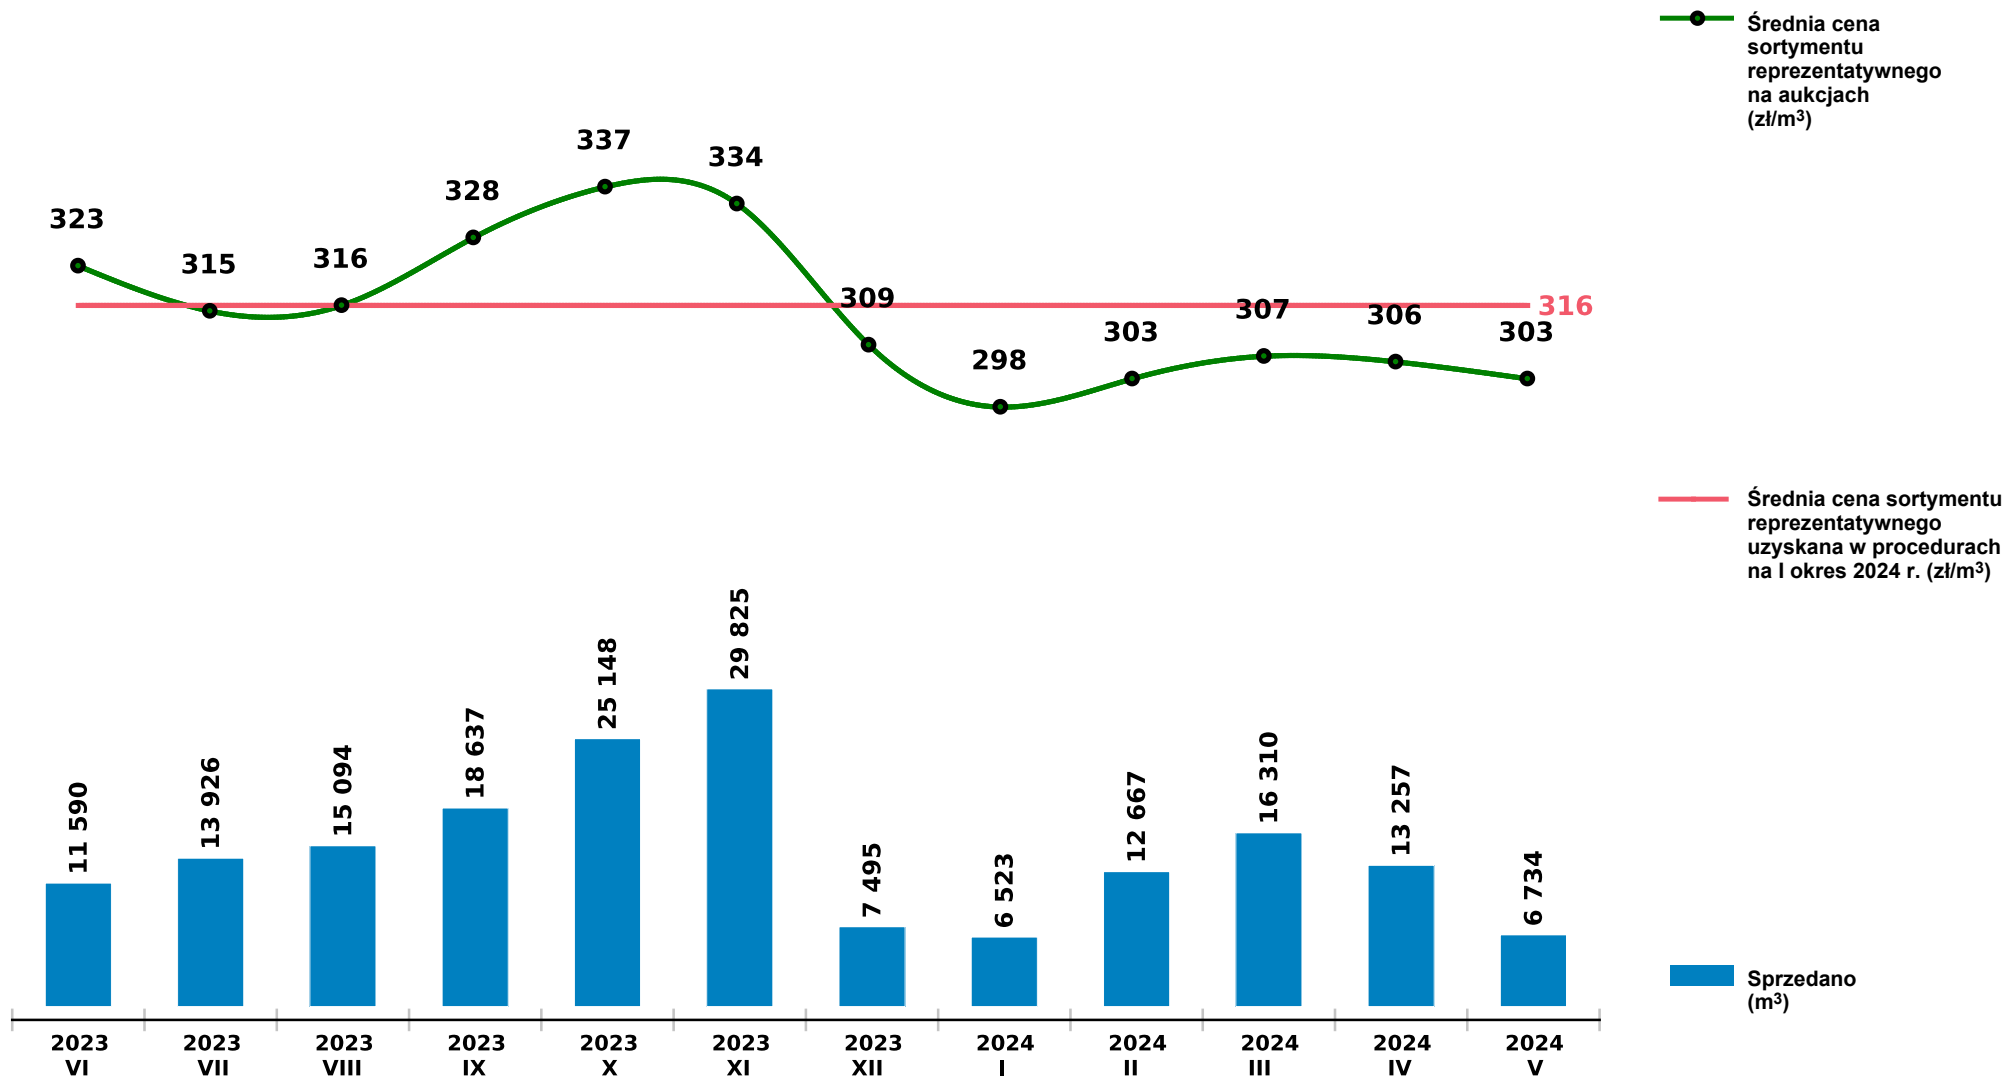

Sprzedaż grupy W_STANDARD SO - sosna na aukcjach e-drewno w PGL LP

Udostępniono: 2024-06-10 08:23:38