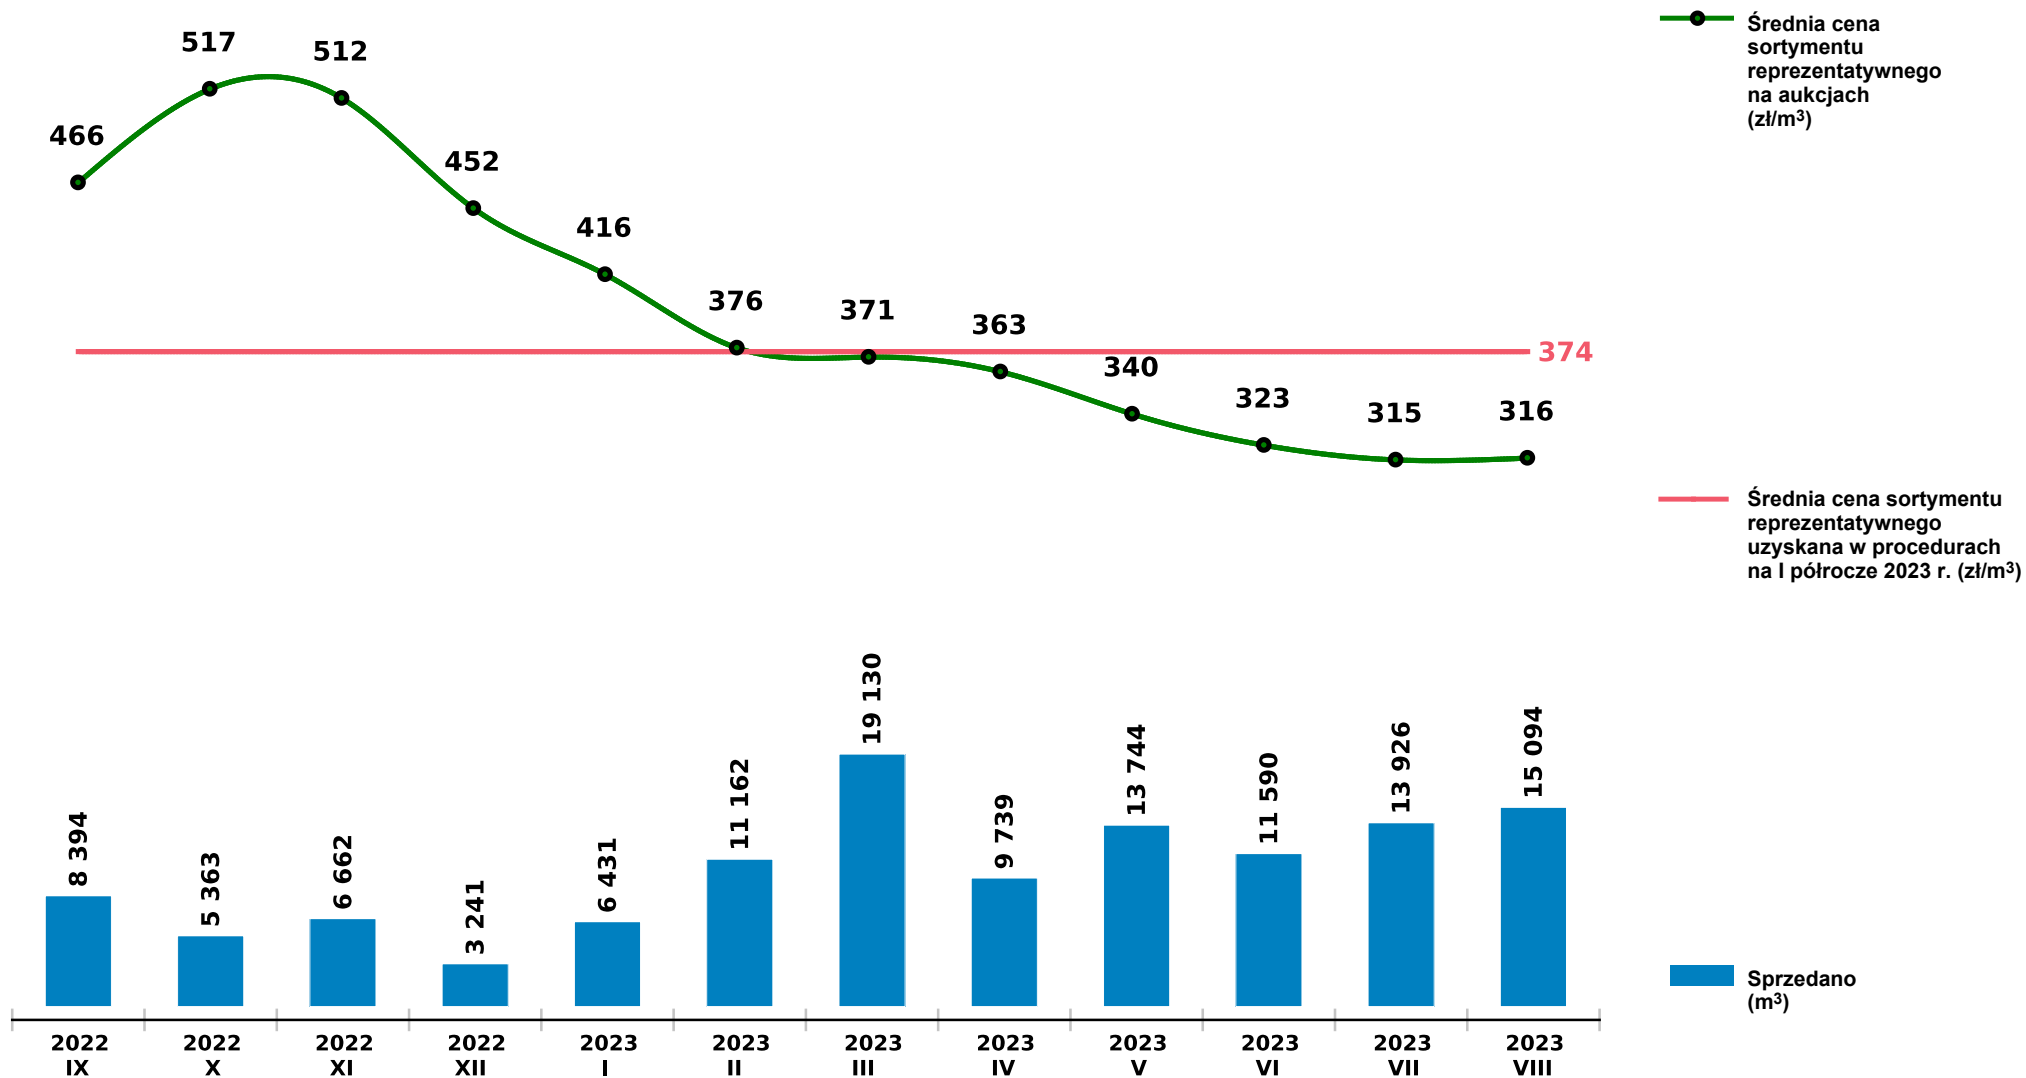

## Sprzedaż grupy W\_STANDARD SO - sosna na aukcjach e-drewno w PGL LP

Udostępniono: 2023-09-11 11:28:42