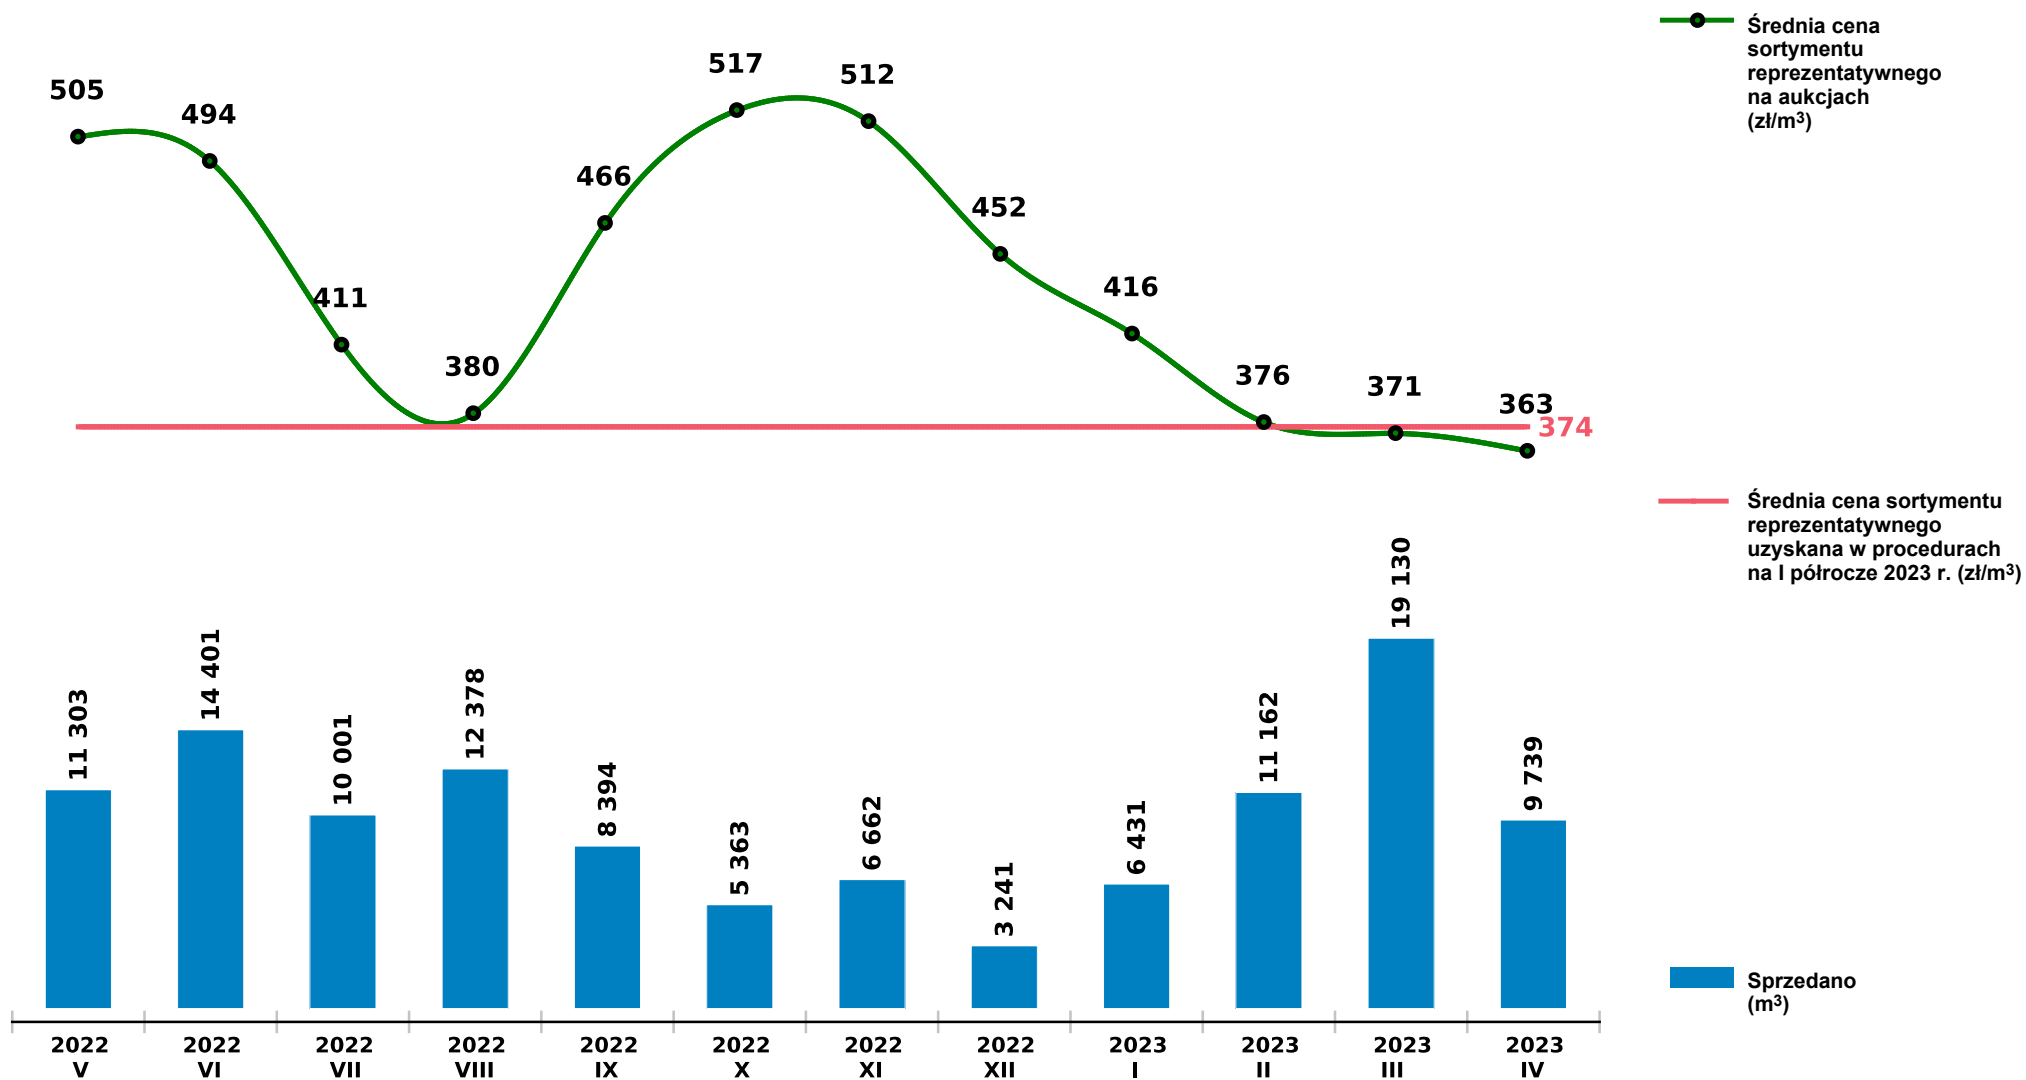

## Sprzedaż grupy W\_STANDARD SO - sosna na aukcjach e-drewno w PGL LP

Udostępniono: 2023-05-10 10:47:01