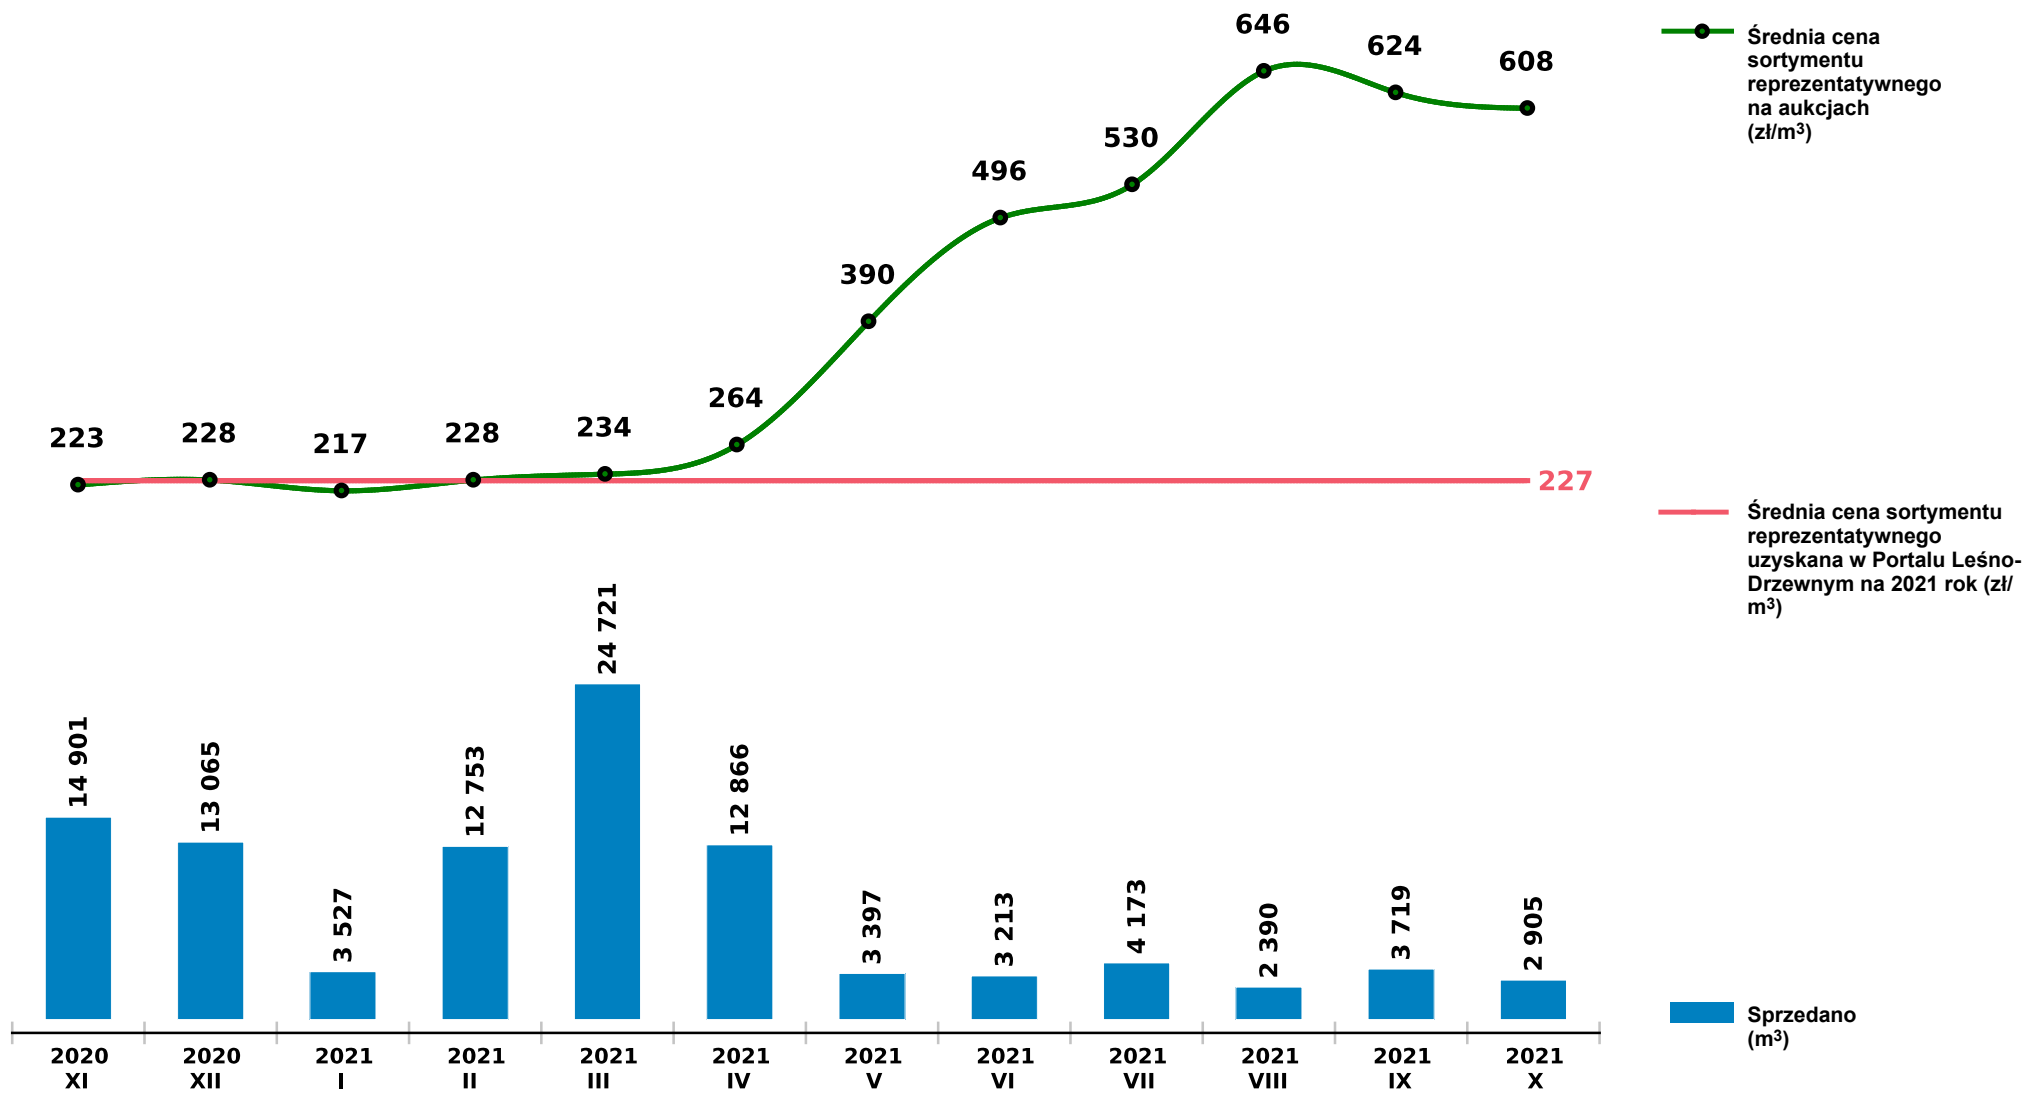

## Sprzedaż grupy W\_STANDARD SO - sosna na aukcjach e-drewno w PGL LP

Udostępniono: 2021-11-10 08:28:32