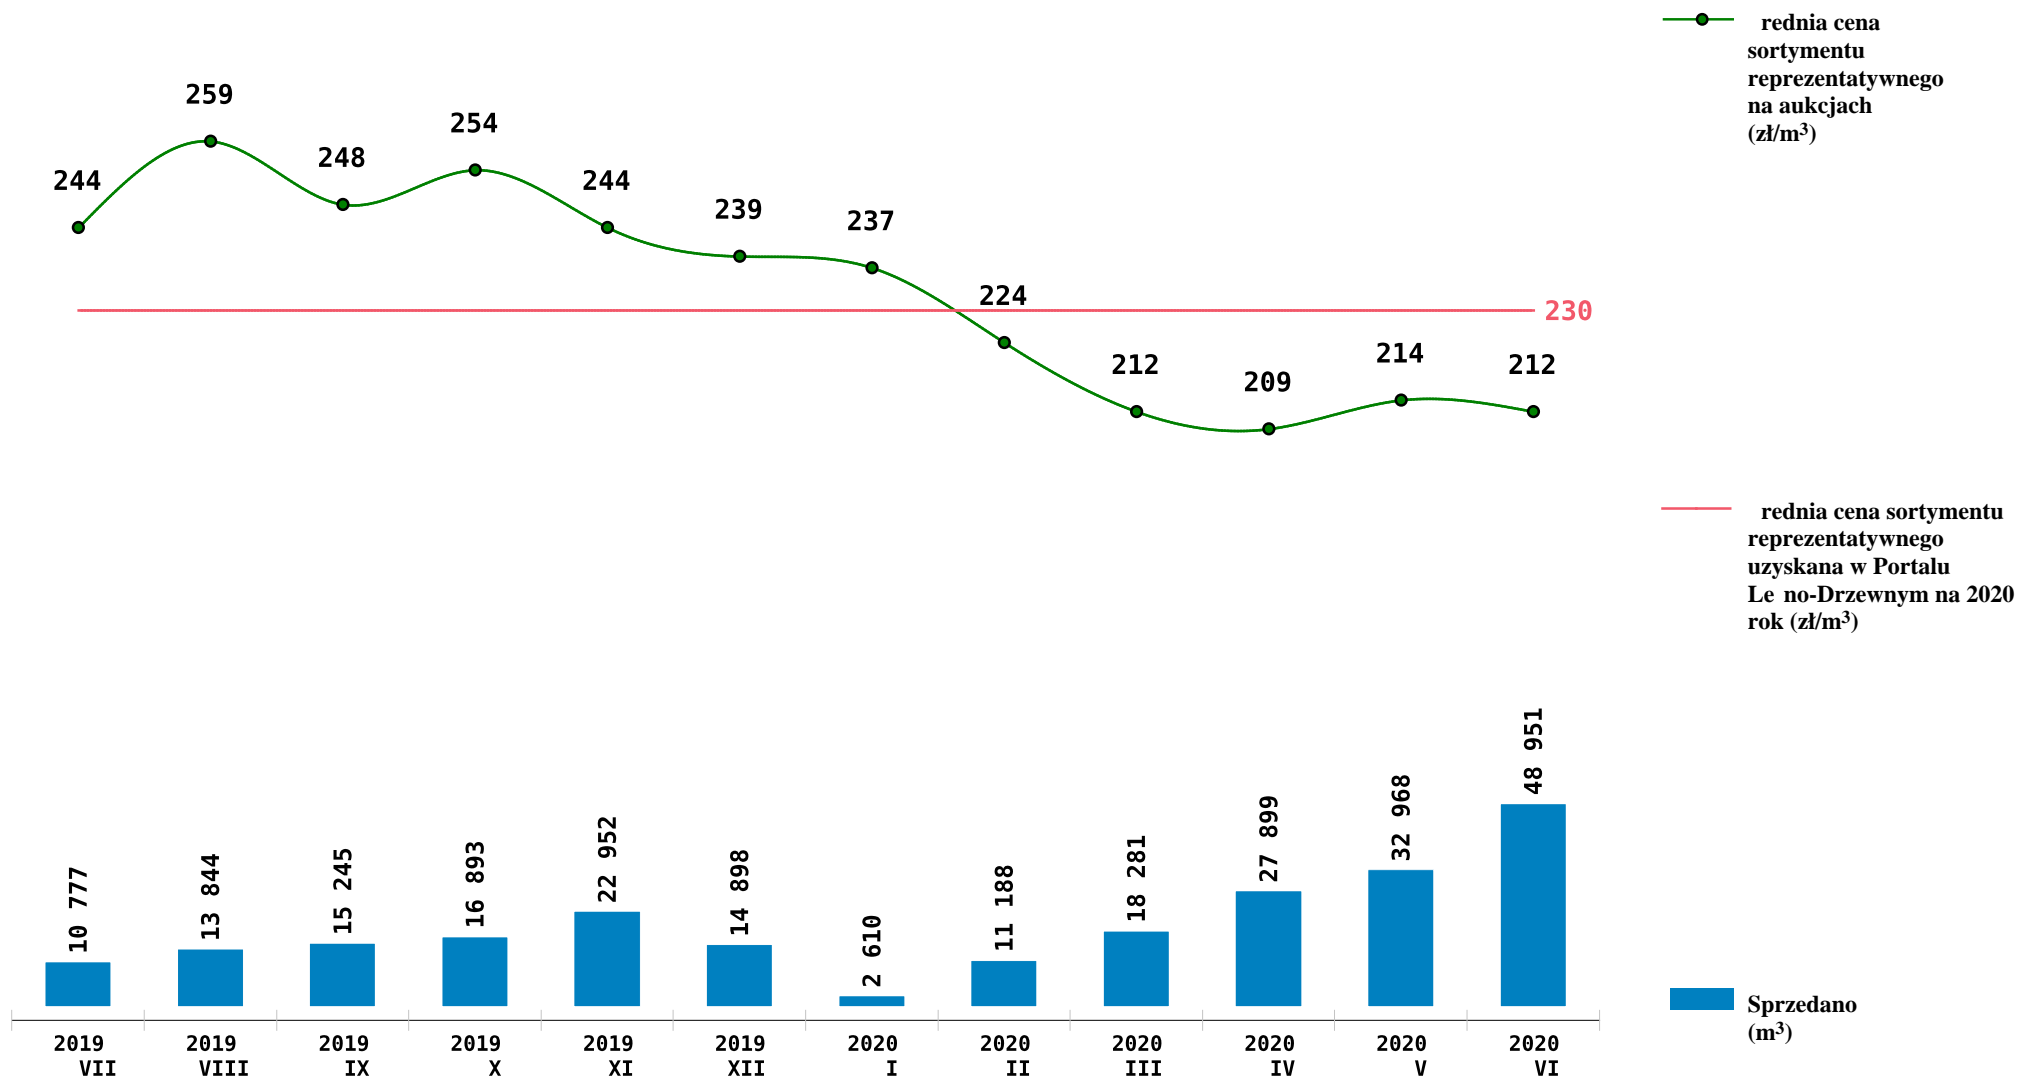

Sprzeda grupy W_STANDARD SO - sosna na aukcjach e-drewno w PGL LP

Udost pniao: 2020-07-13 14:06:20