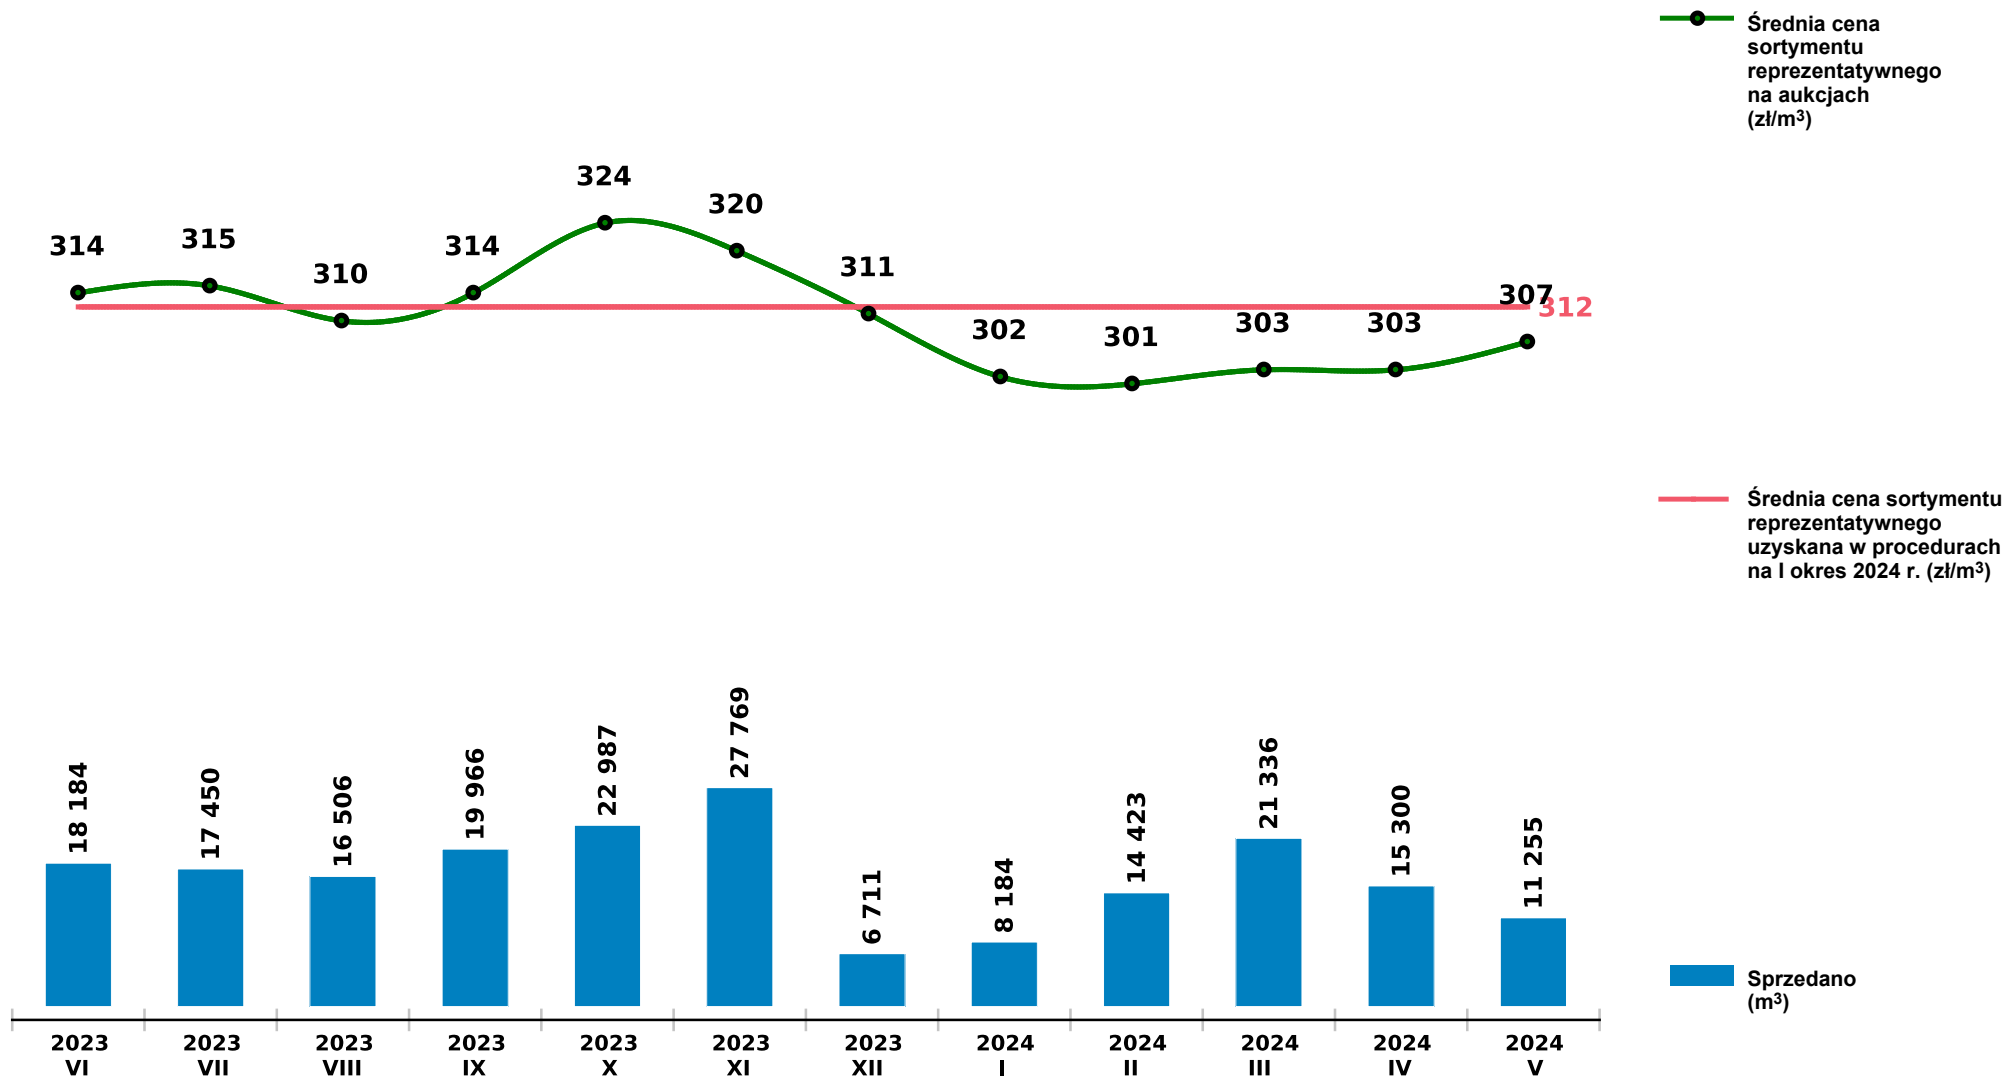

Sprzedaż grupy WK_STANDARD SO - sosna na aukcjach e-drewno w PGL LP

Udostępniono: 2024-06-10 08:23:38