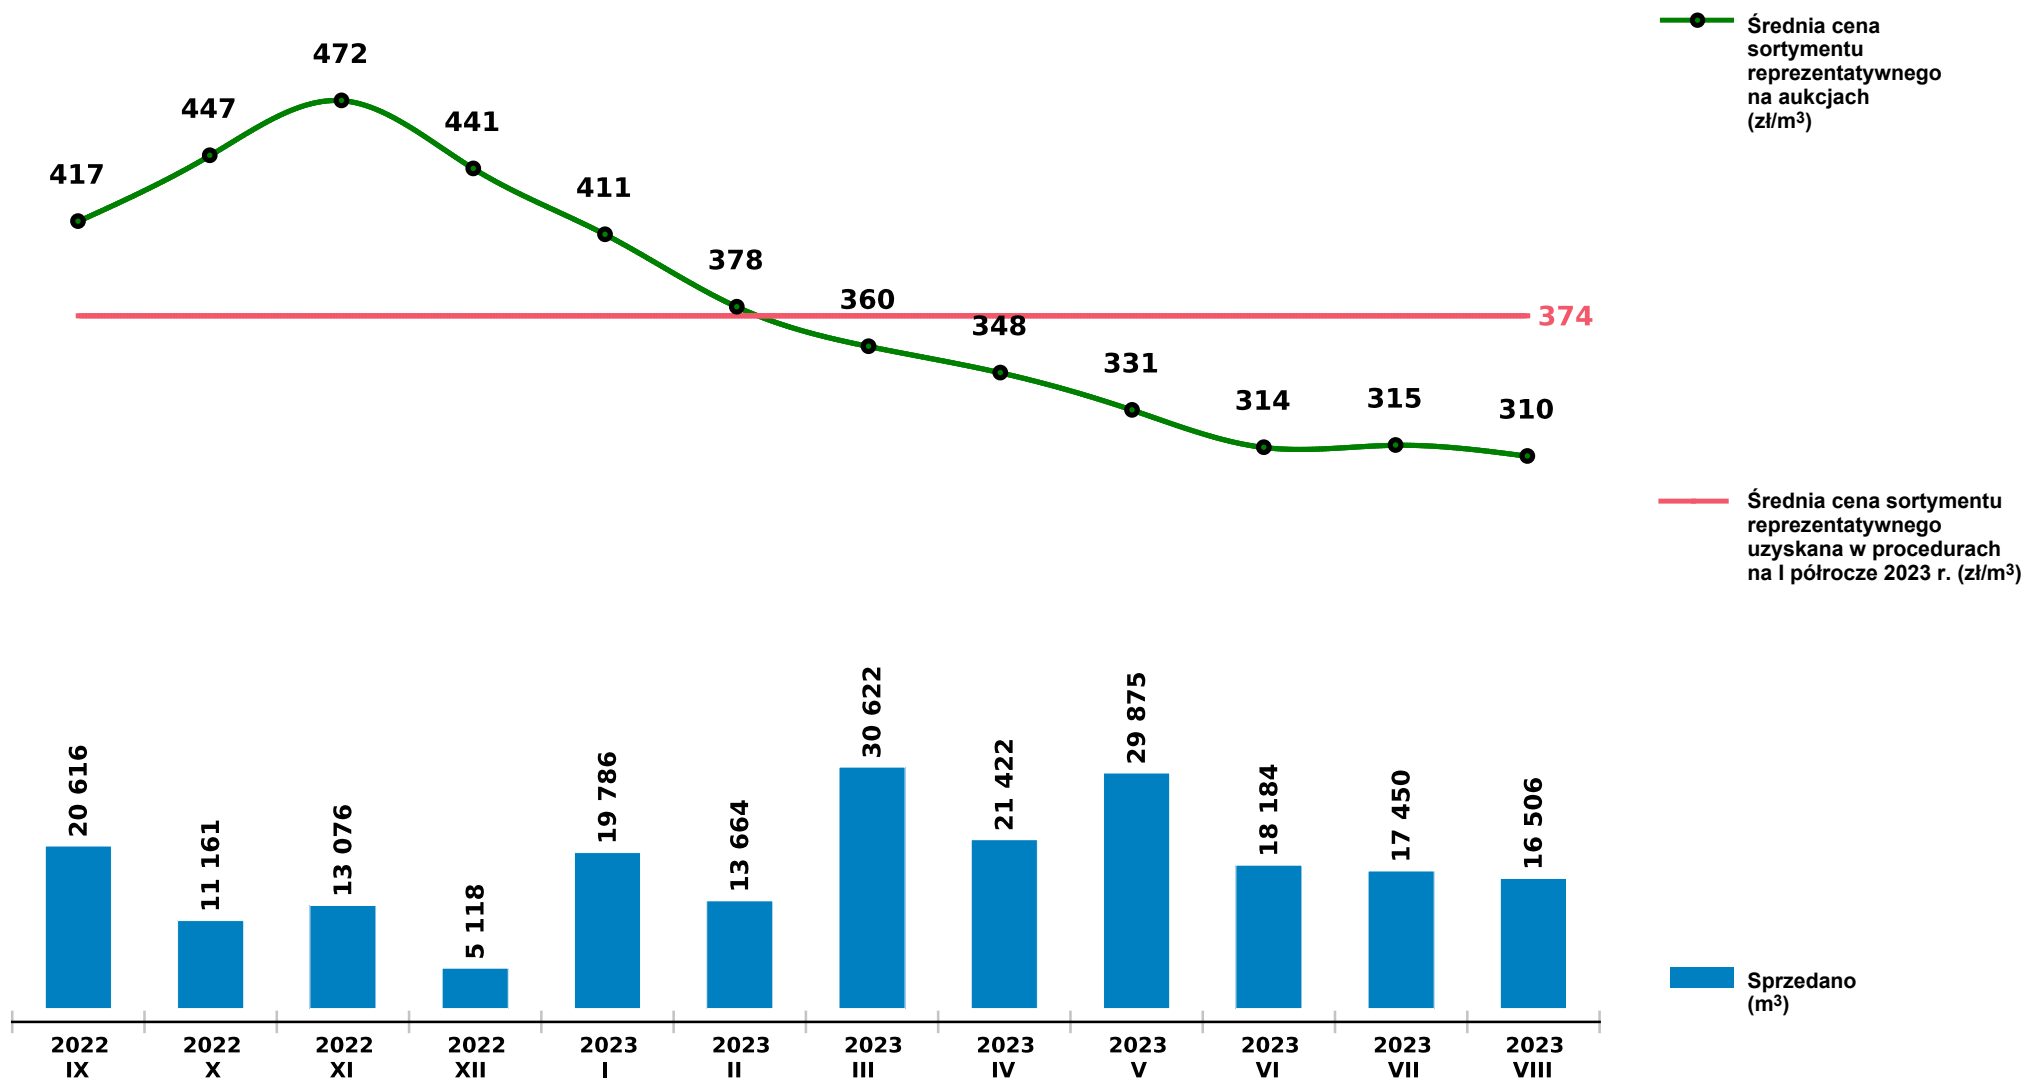

Sprzedaż grupy WK_STANDARD SO - sosna na aukcjach e-drewno w PGL LP

Udostępniono: 2023-09-14 06:30:27