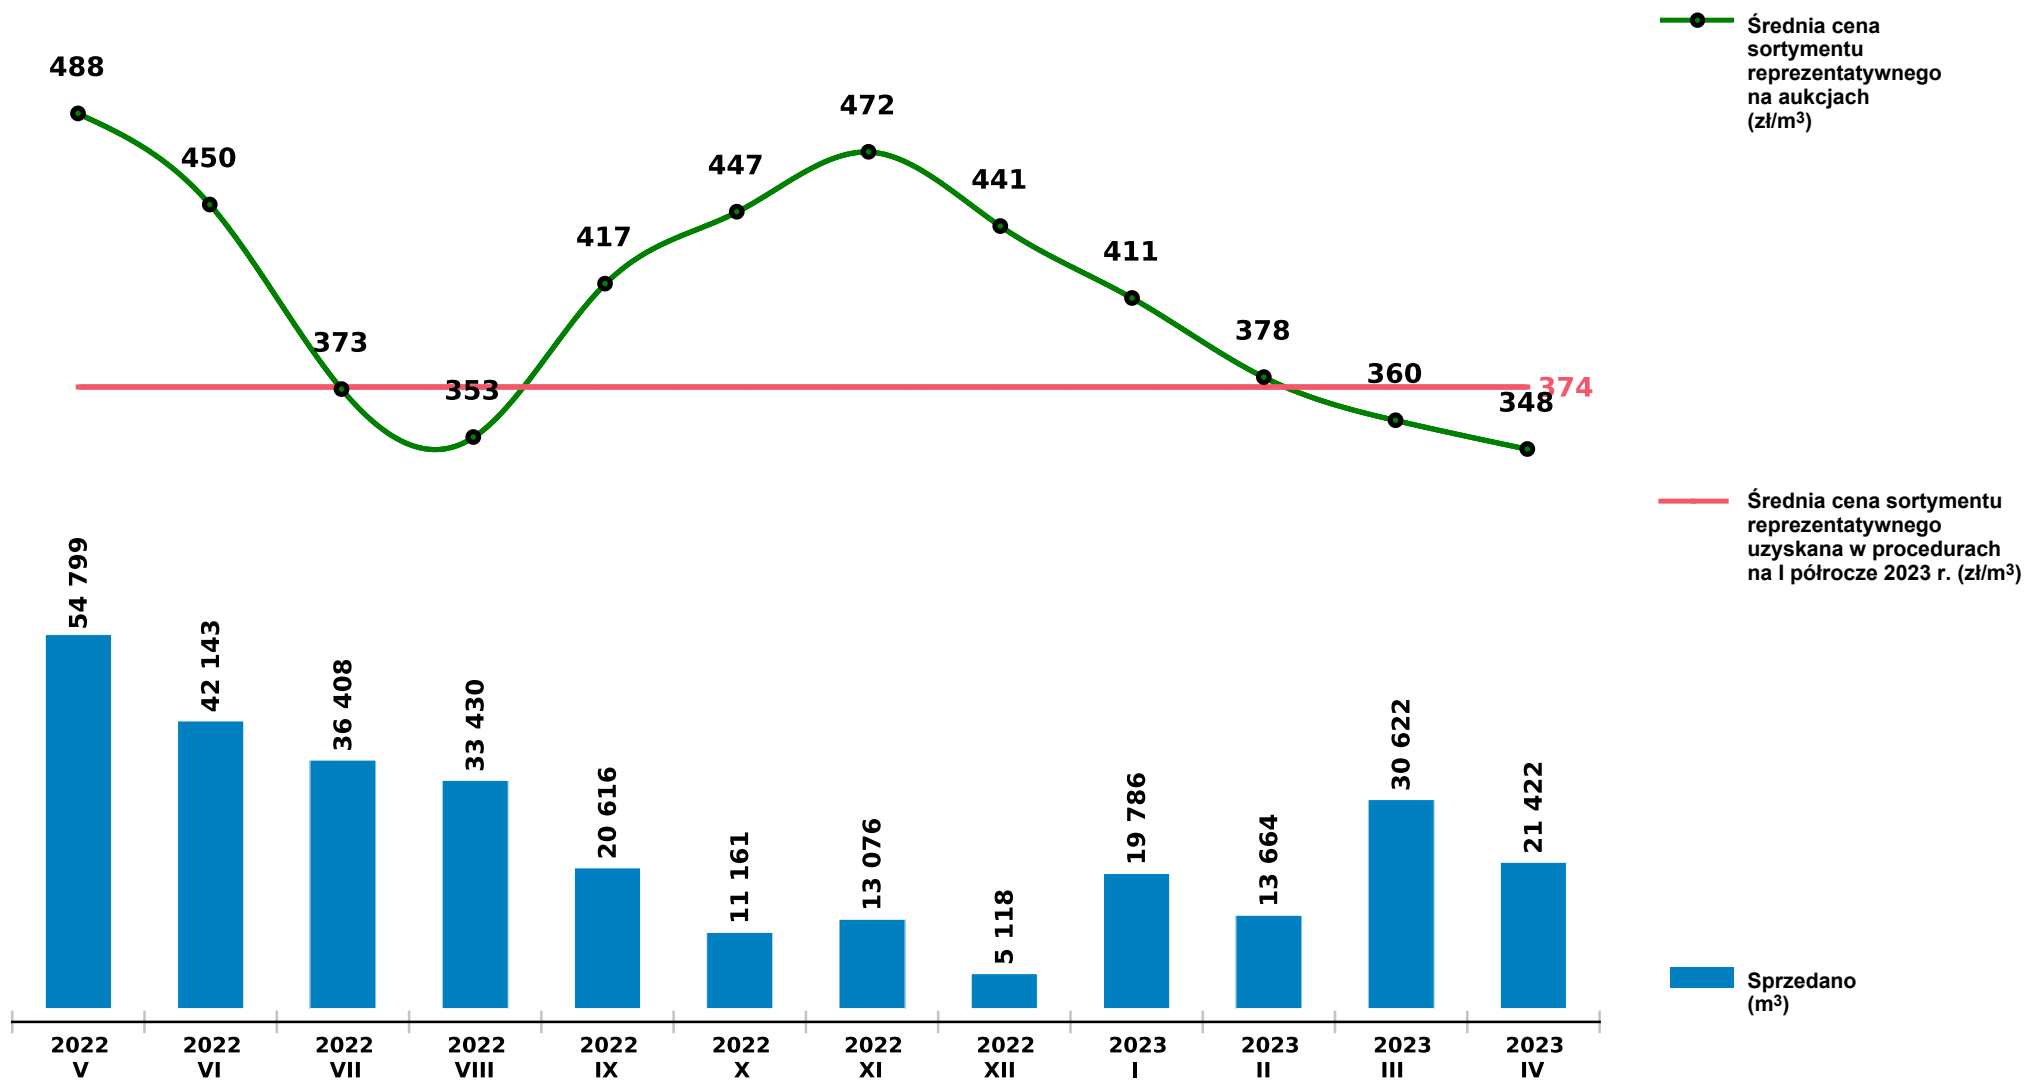

## Sprzedaż grupy WK\_STANDARD SO - sosna na aukcjach e-drewno w PGL LP

Udostępniono: 2023-05-10 10:47:01