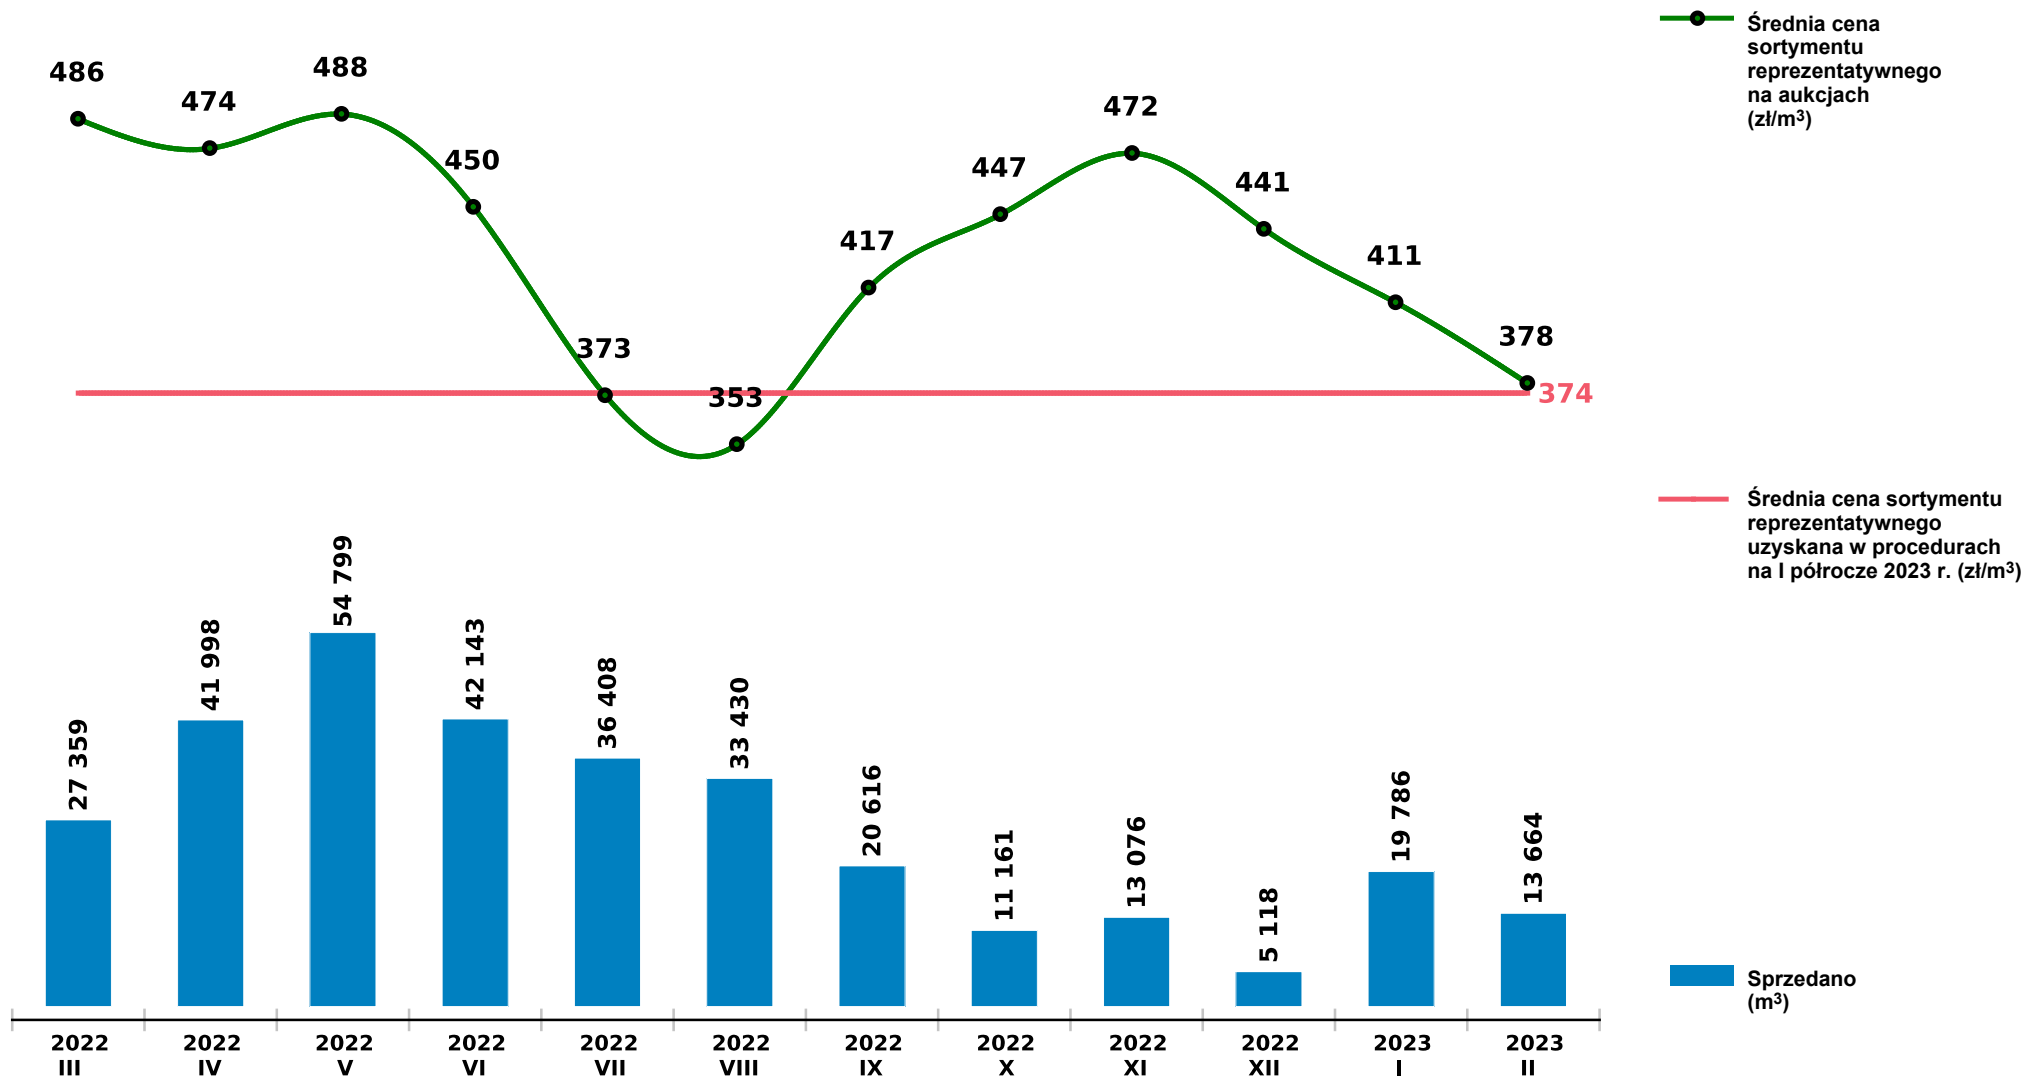

Sprzedaż grupy WK_STANDARD SO - sosna na aukcjach e-drewno w PGL LP

Udostępniono: 2023-03-12 19:44:38