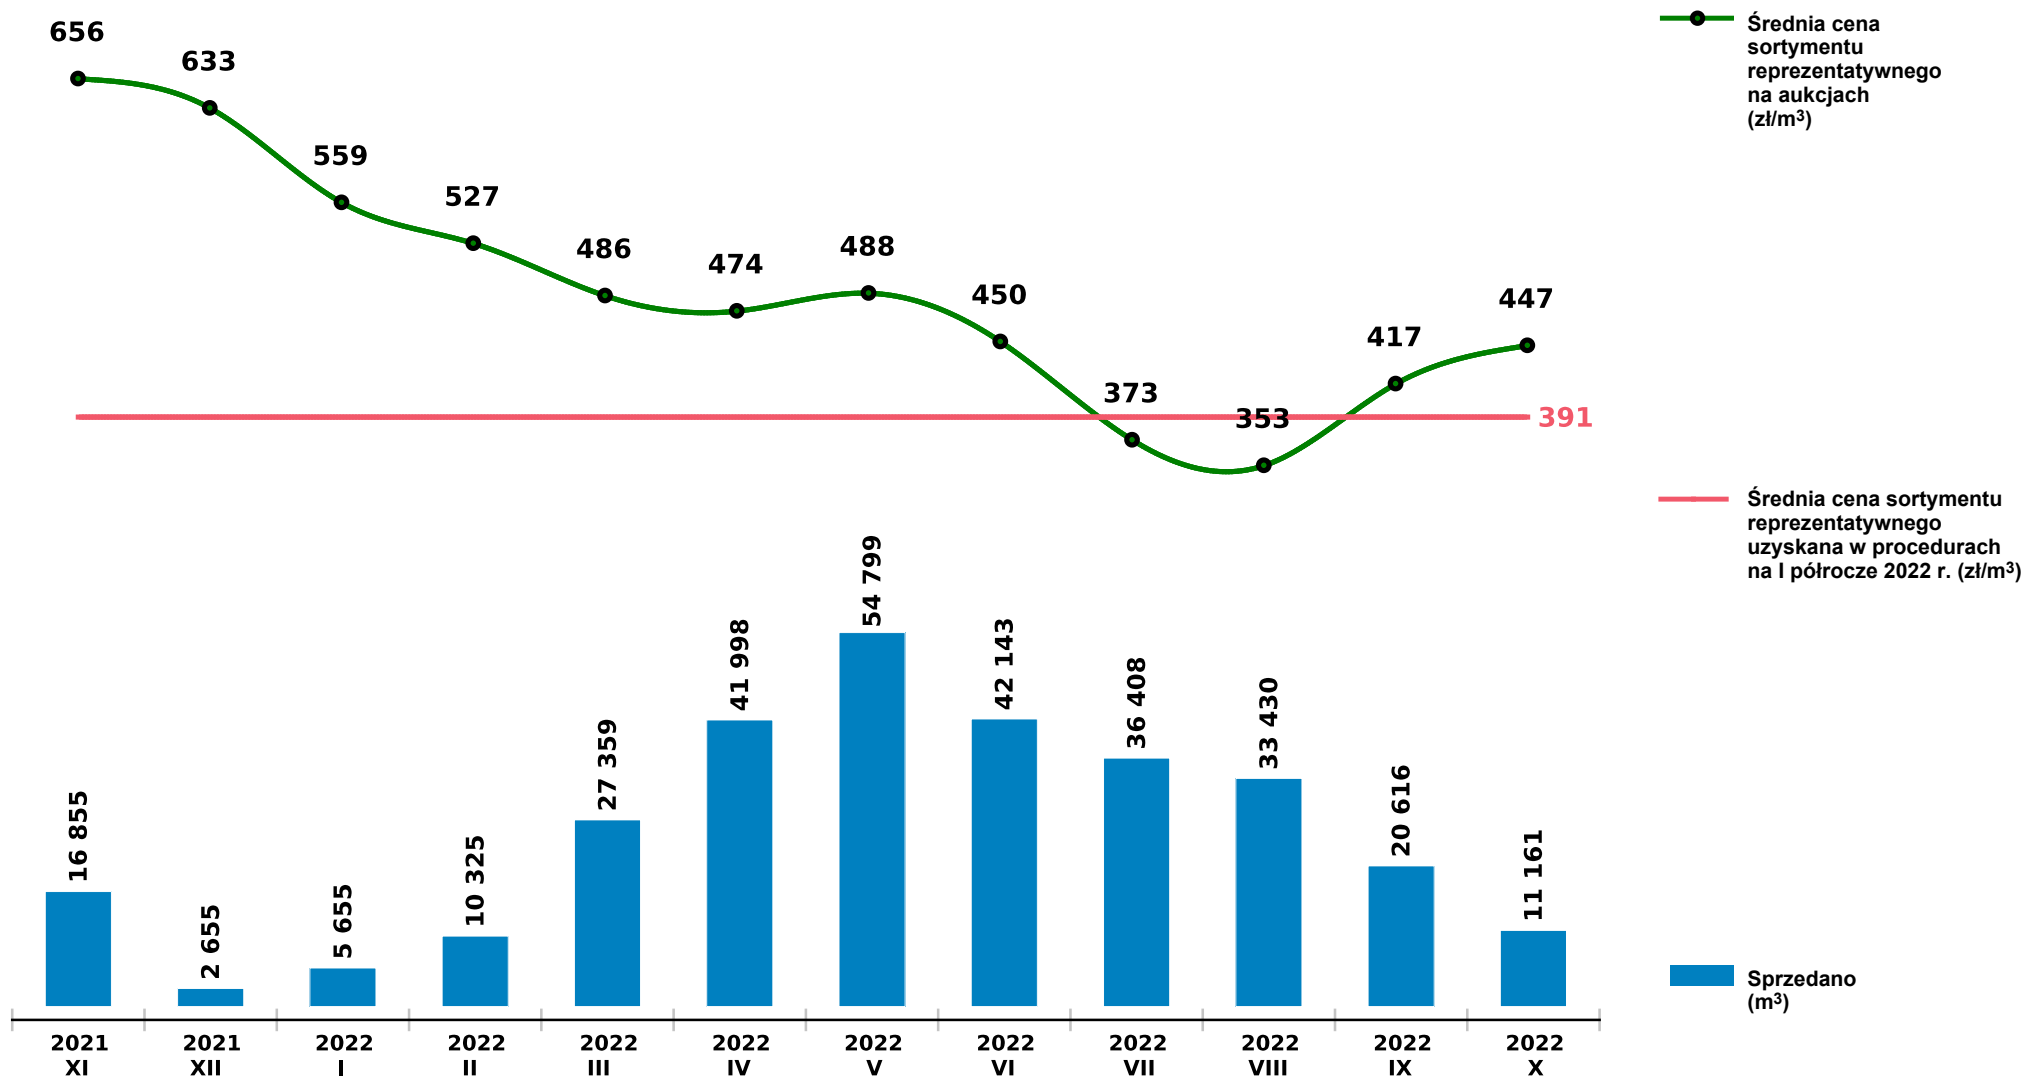

## Sprzedaż grupy WK\_STANDARD SO - sosna na aukcjach e-drewno w PGL LP

Udostępniono: 2022-11-10 06:21:15