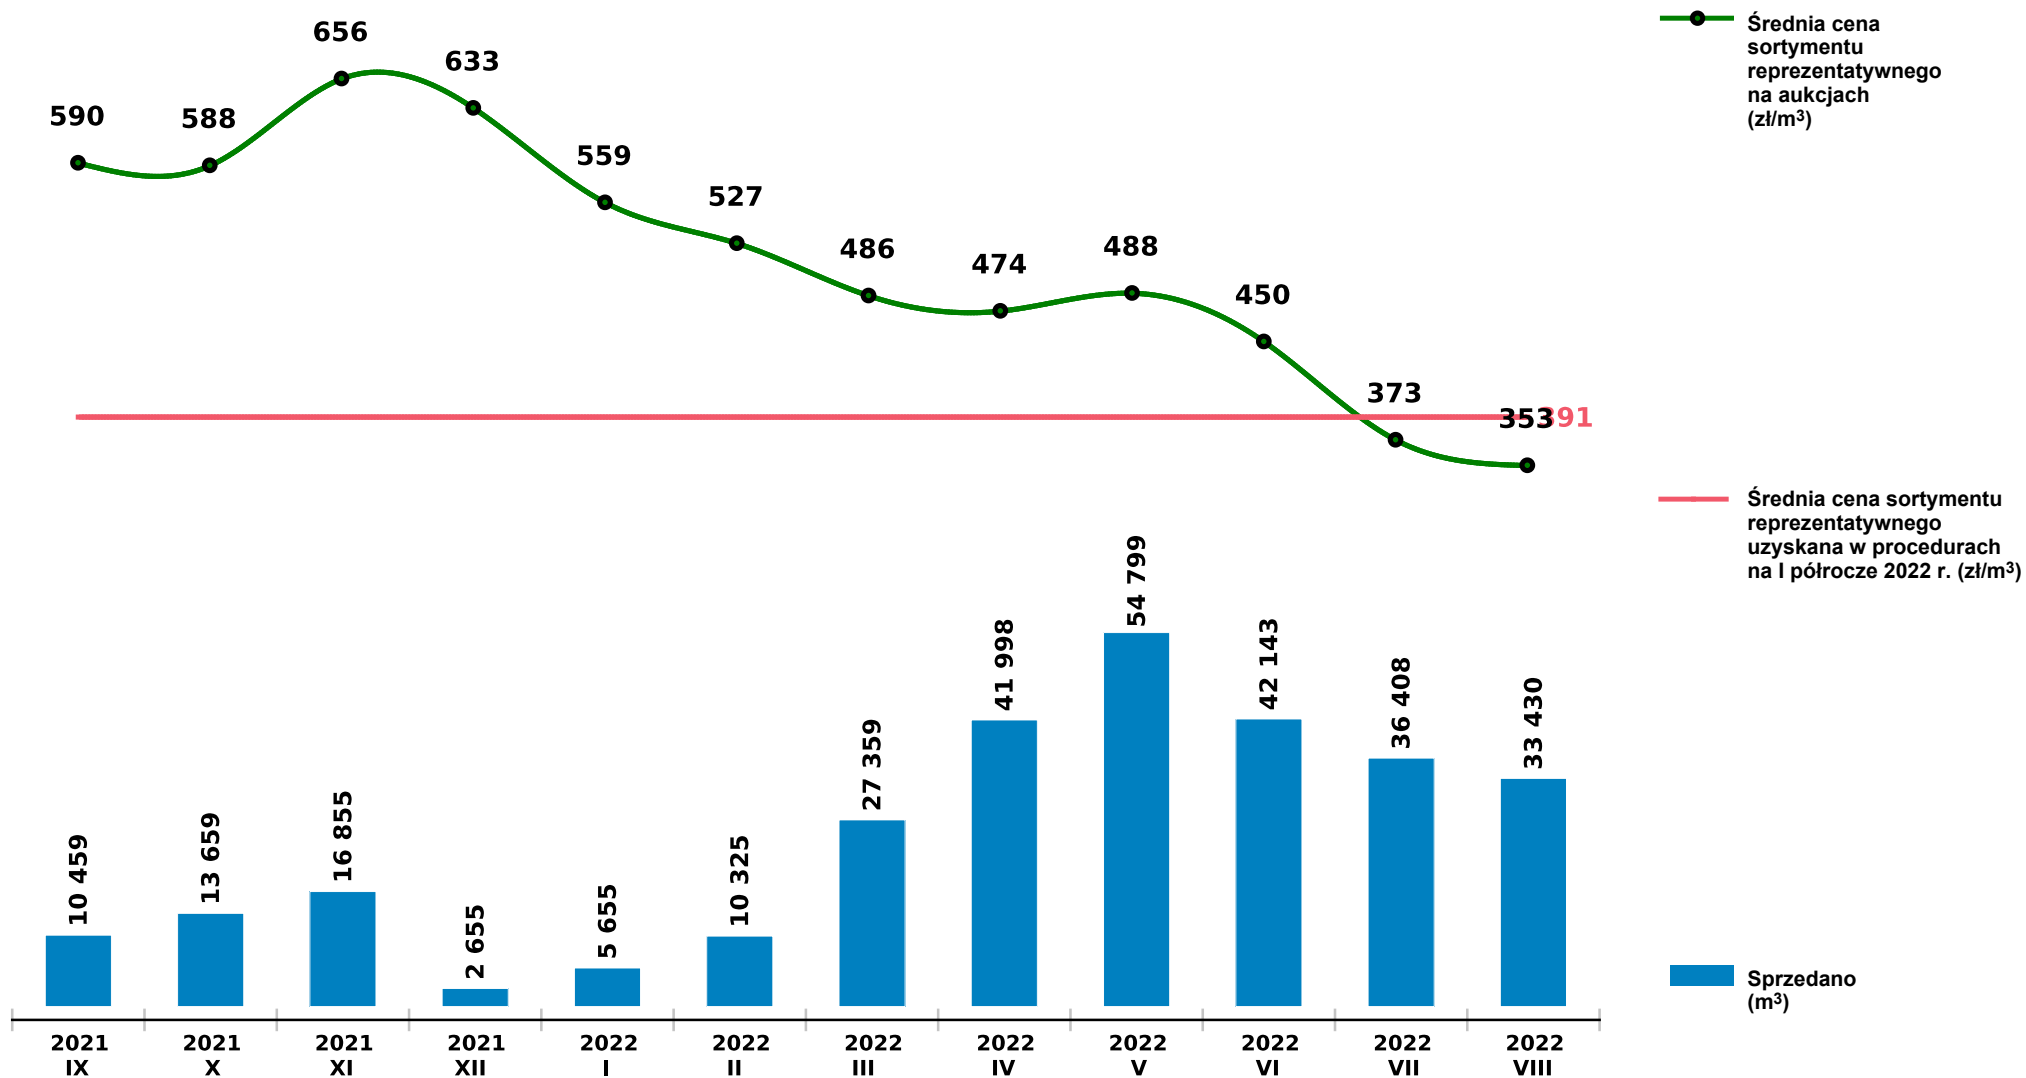

Sprzedaż grupy WK_STANDARD SO - sosna na aukcjach e-drewno w PGL LP

Udostępniono: 2022-09-12 08:50:41