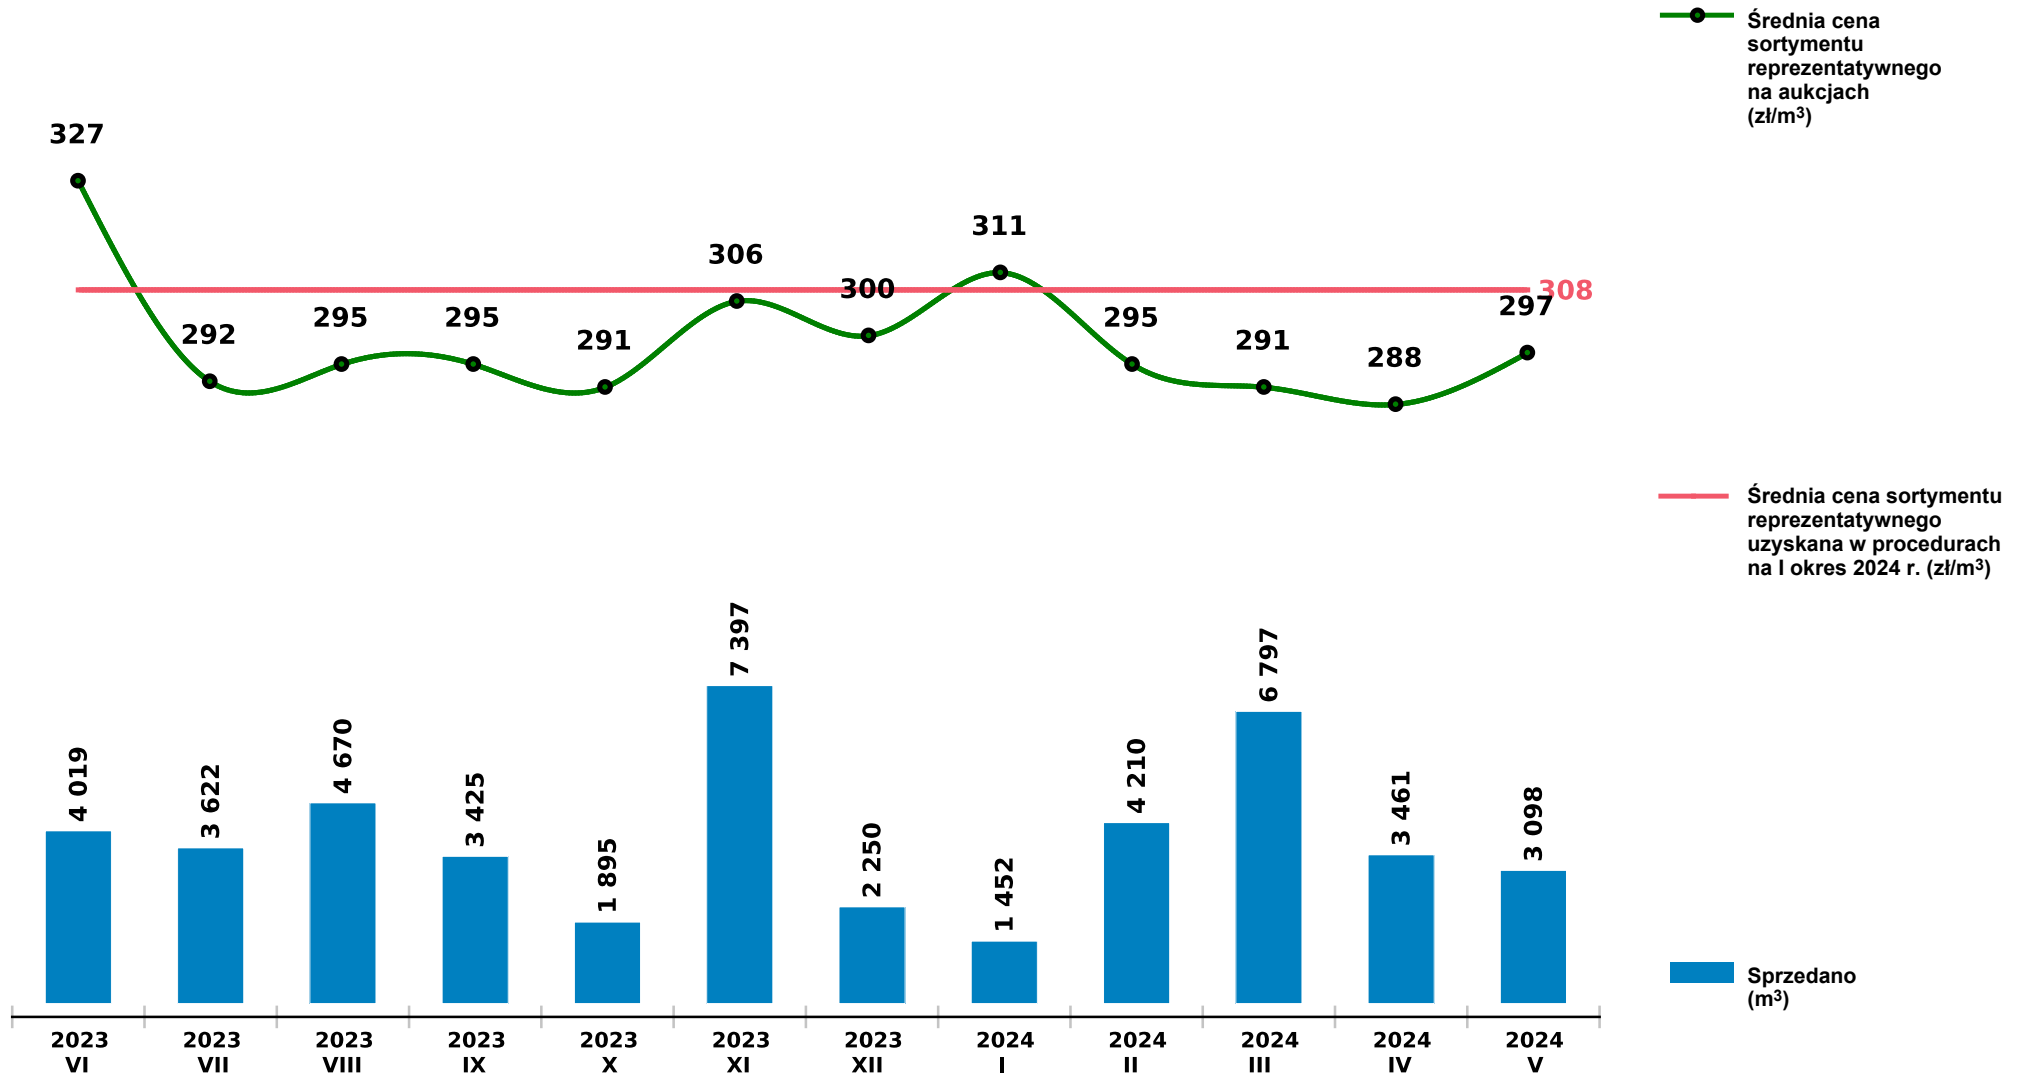

Sprzedaż grupy S_S2B_GK SO - sosna na aukcjach e-drewno w PGL LP

Udostępniono: 2024-06-10 08:23:38