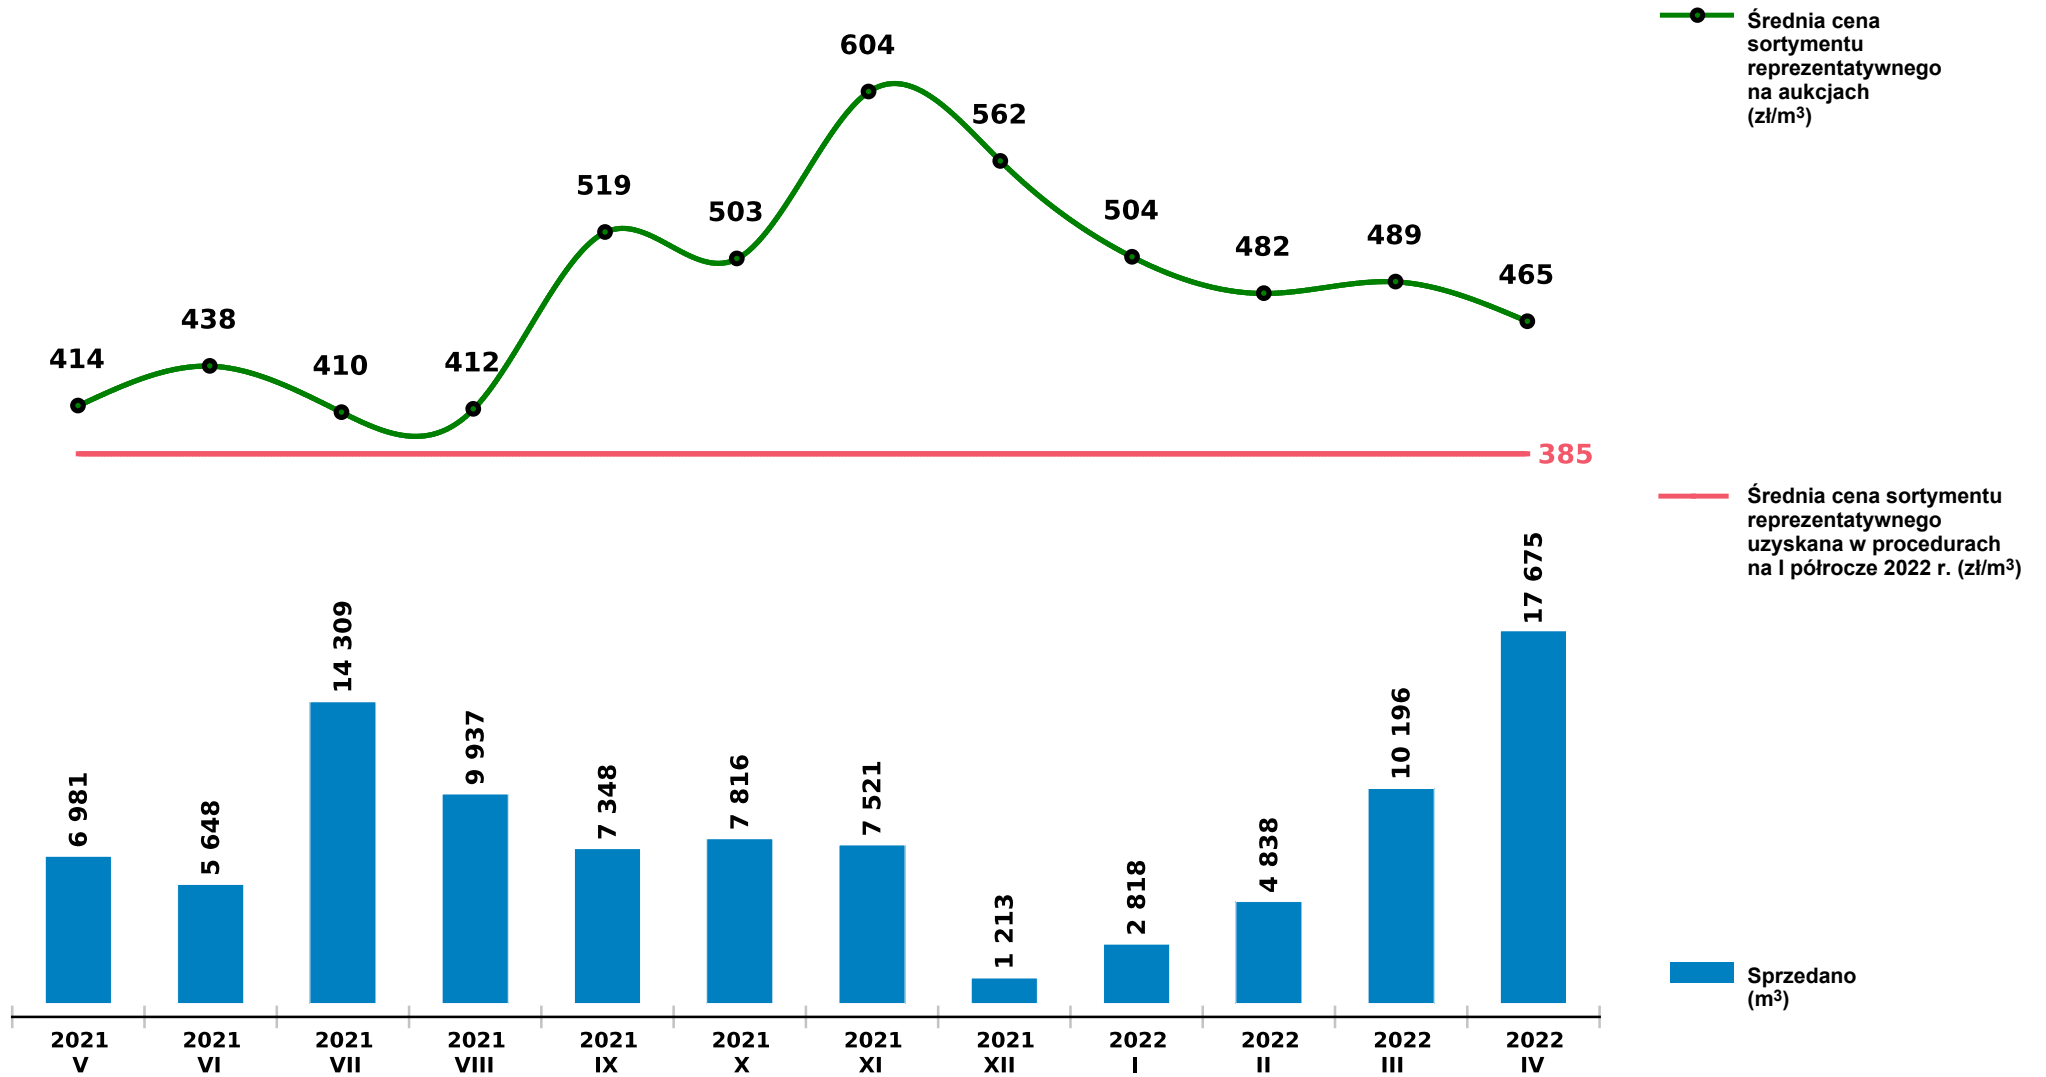

Sprzedaż grupy S_S2B_GD SO - sosna na aukcjach e-drewno w PGL LP

Udostępniono: 2022-05-10 06:18:25