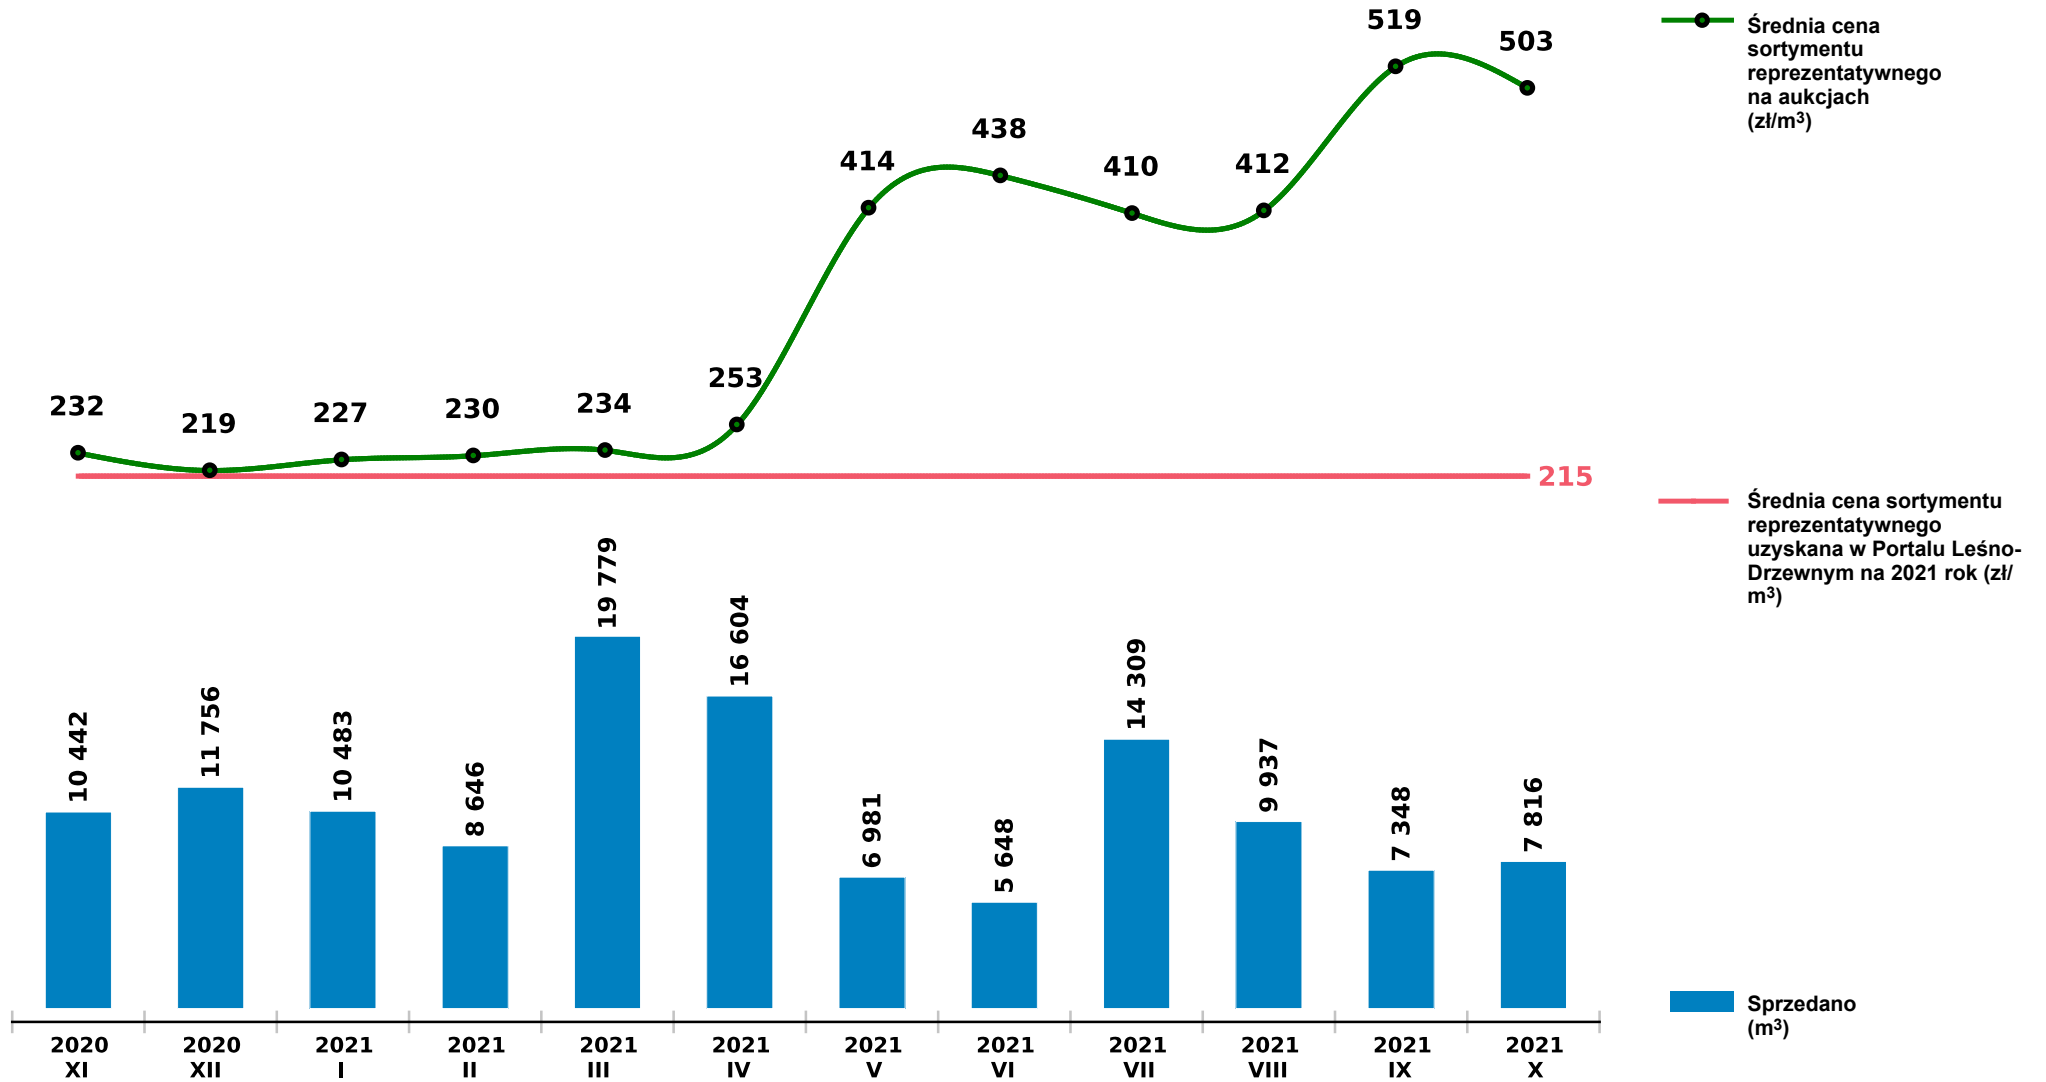

Sprzedaż grupy S_S2B_GD SO - sosna na aukcjach e-drewno w PGL LP

Udostępniono: 2021-11-10 08:28:32