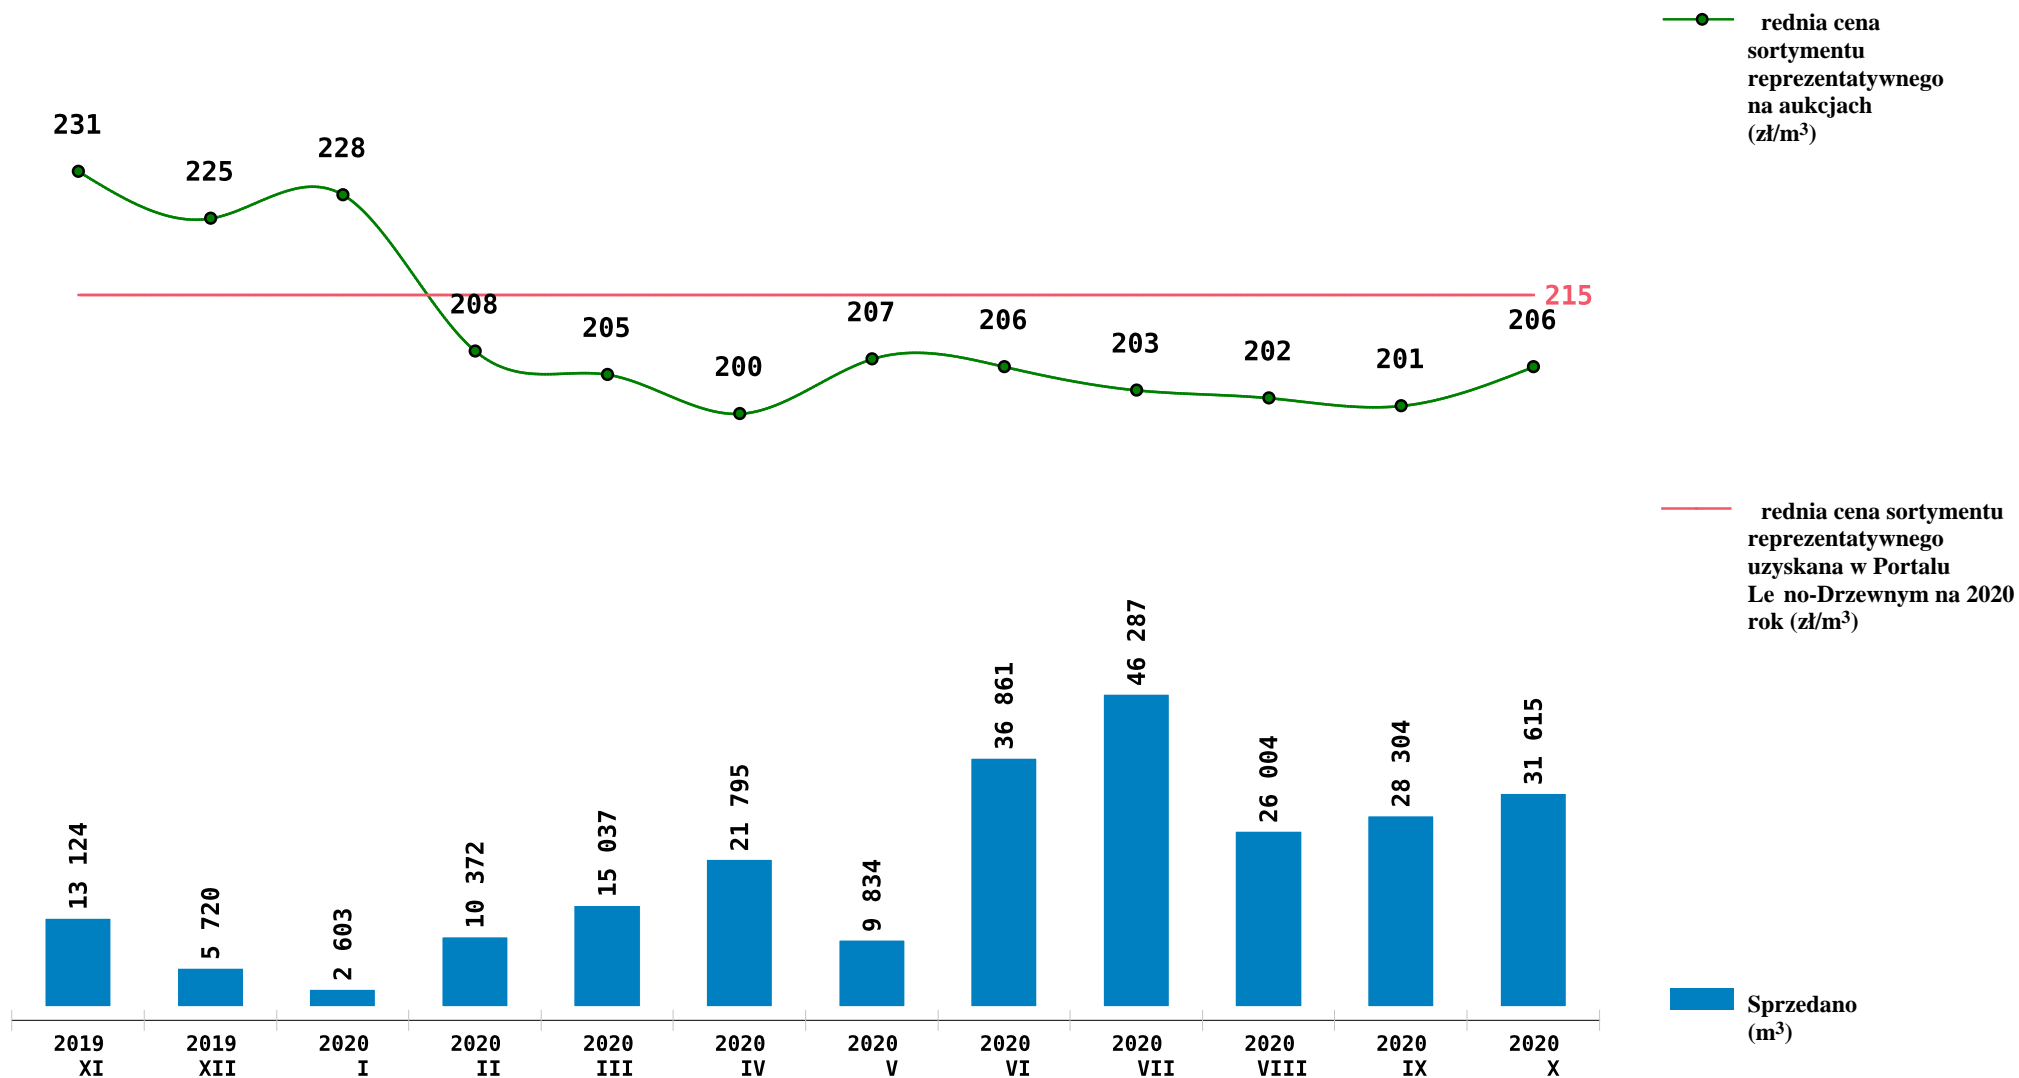

Sprzedaż grupy S_S2B_GD SO - sosna na aukcjach e-drewno w PGL LP

Udost pniao: 2020-11-10 07:23:04