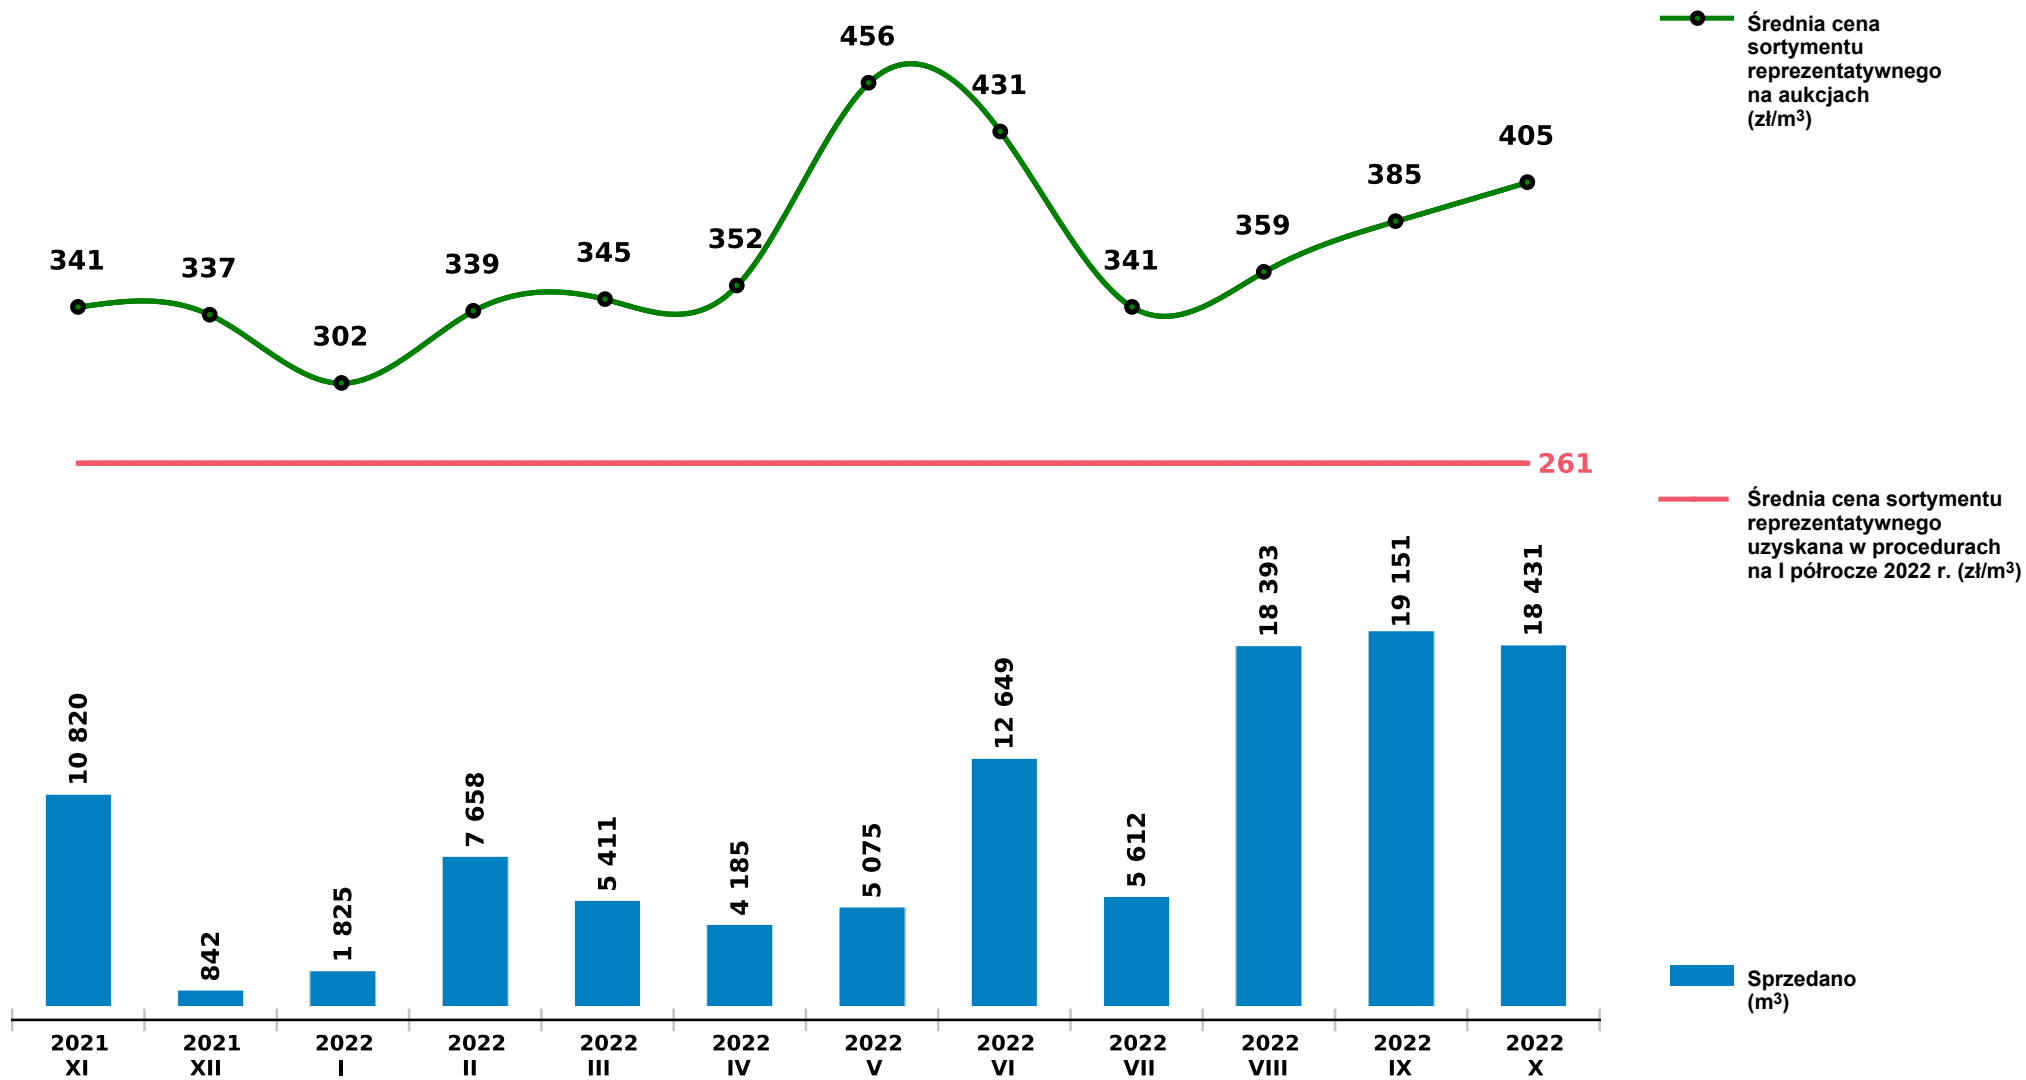

Sprzedaż grupy S_S2A SO - sosna na aukcjach e-drewno w PGL LP

Udostępniono: 2022-11-10 06:21:15