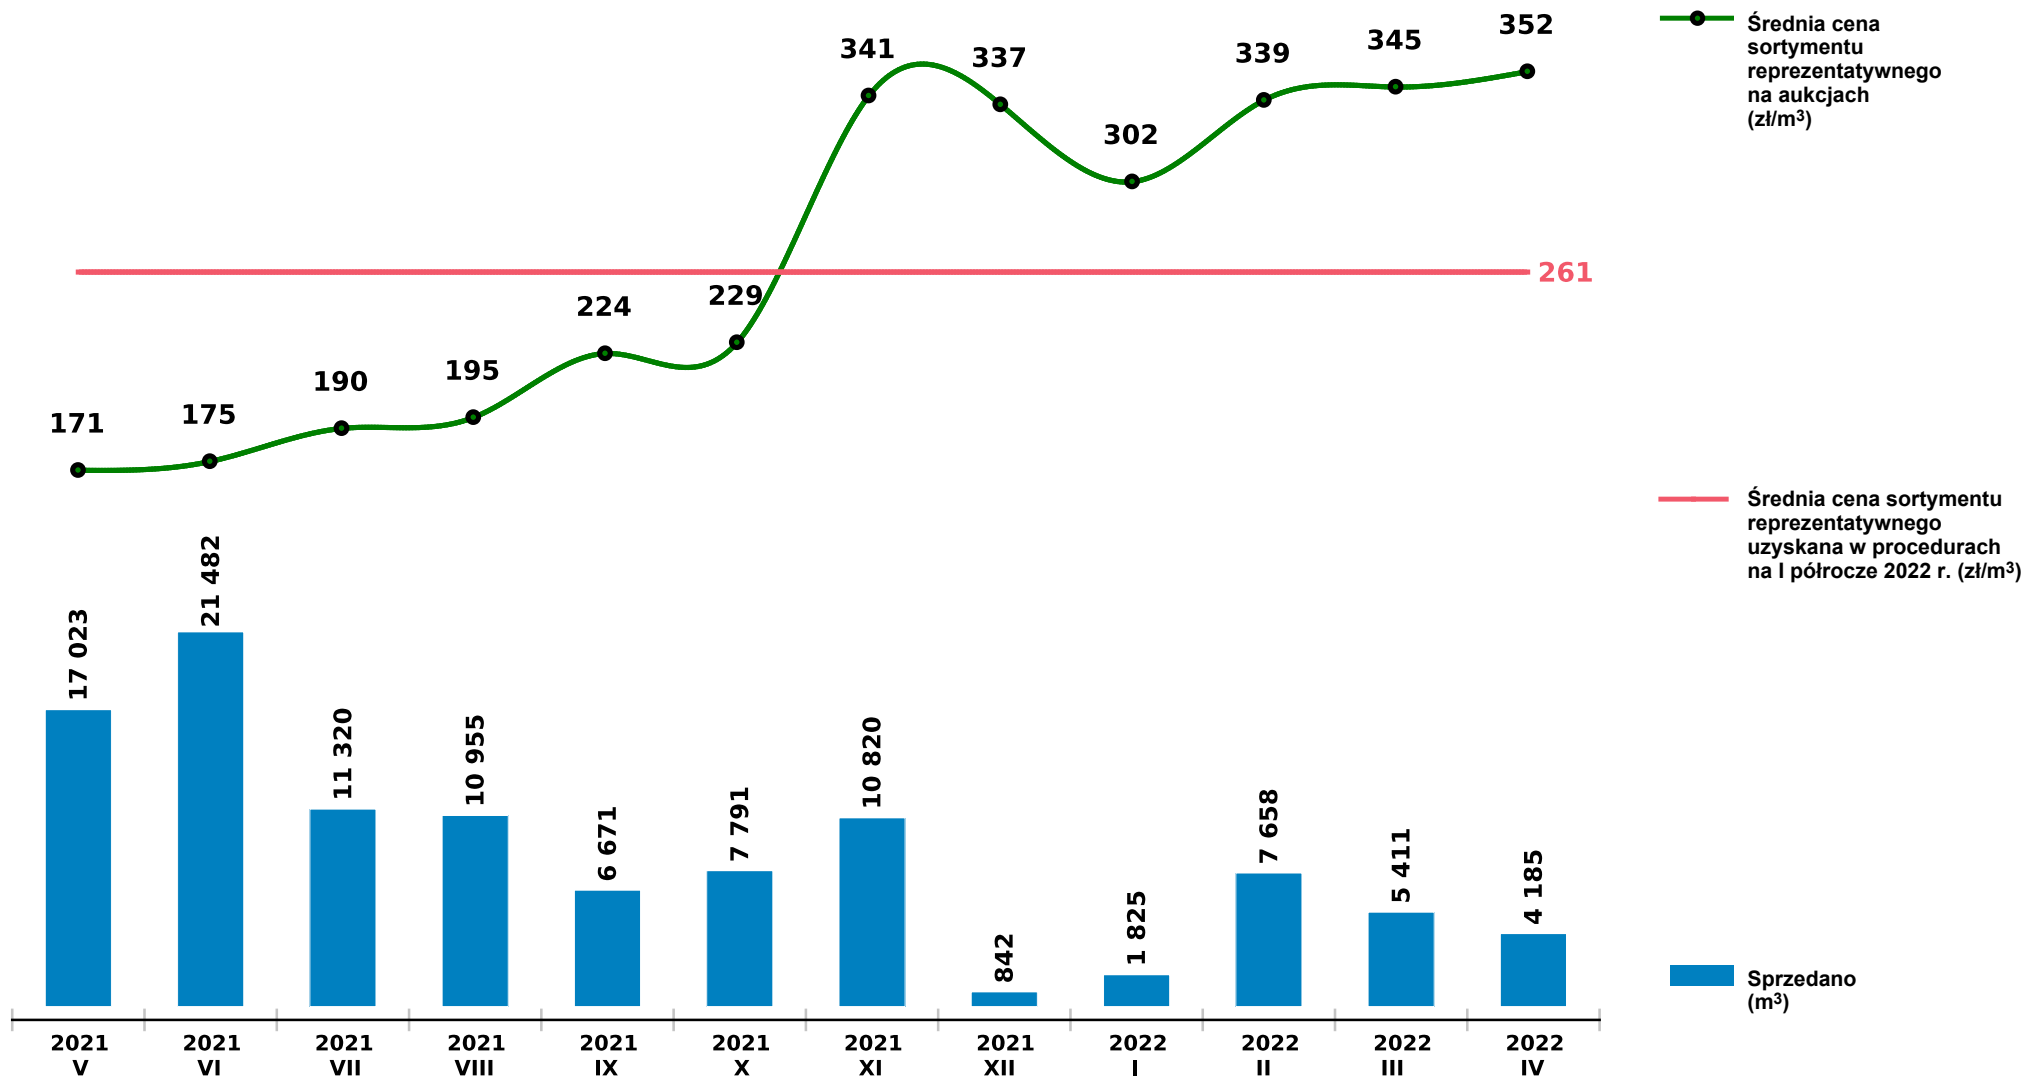

Sprzedaż grupy S_S2A SO - sosna na aukcjach e-drewno w PGL LP

Udostępniono: 2022-05-10 06:18:25