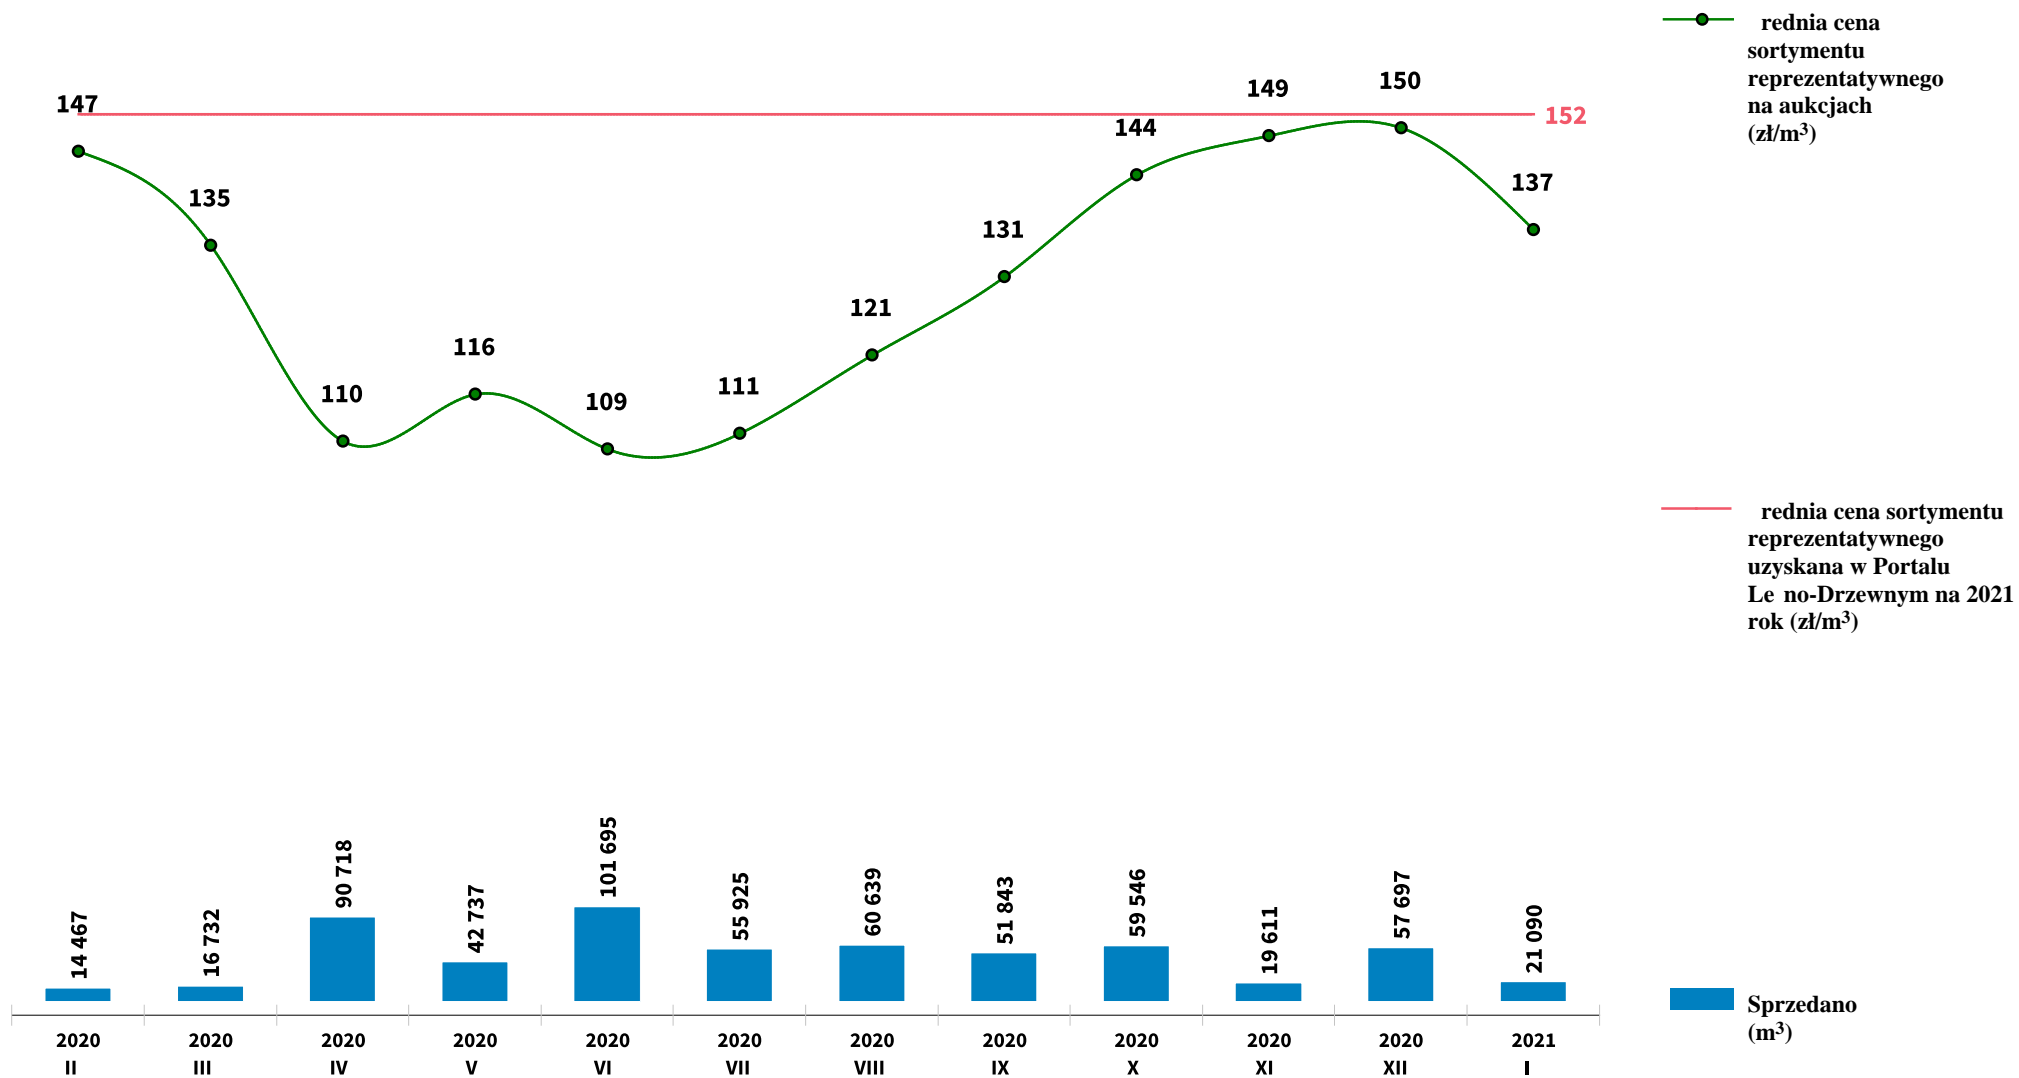

Sprzeda grupy S_S2A SO - sosna na aukcjach e-drewno w PGL LP

Udost pniao: 2021-02-10 09:23:14