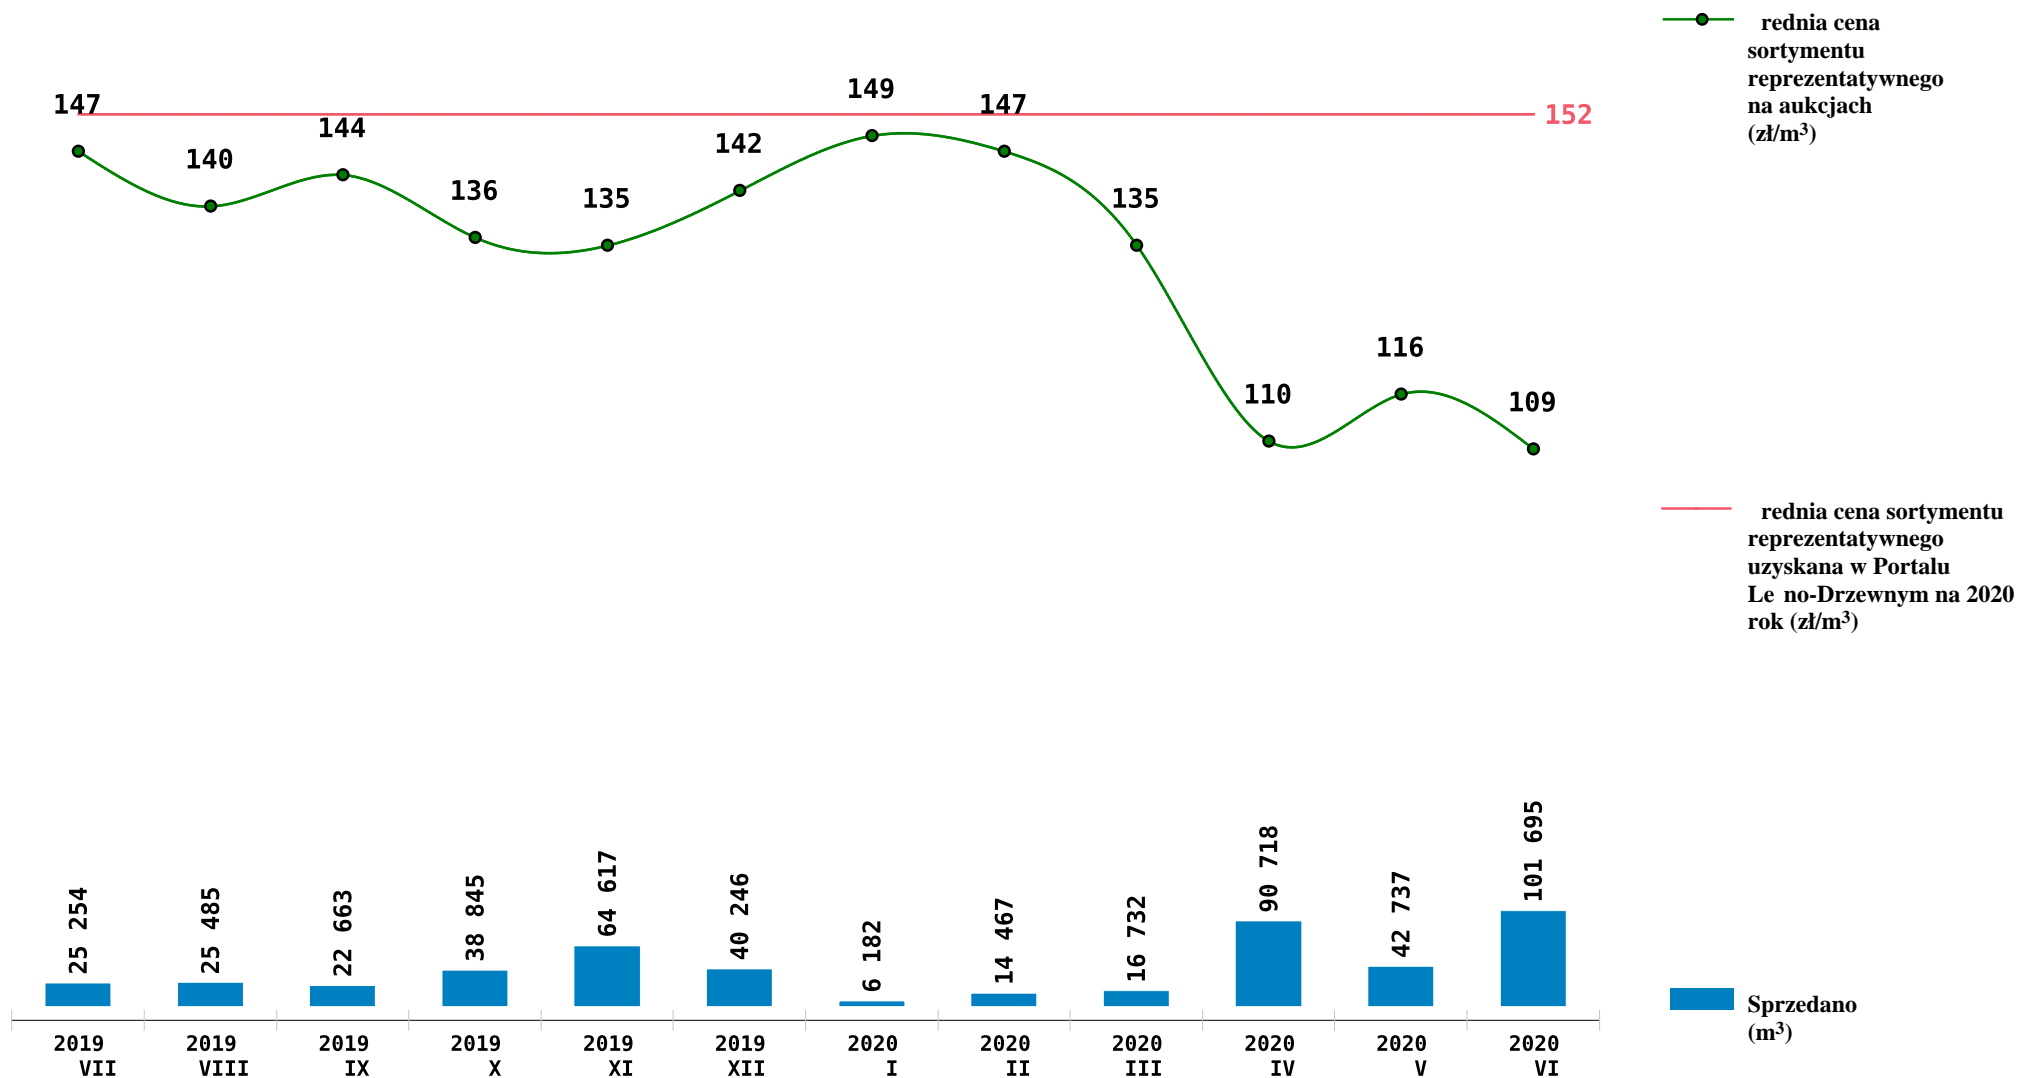

Sprzedaż grupy S_S2A SO - sosna na aukcjach e-drewno w PGL LP

Udost pniao: 2020-07-21 08:16:12