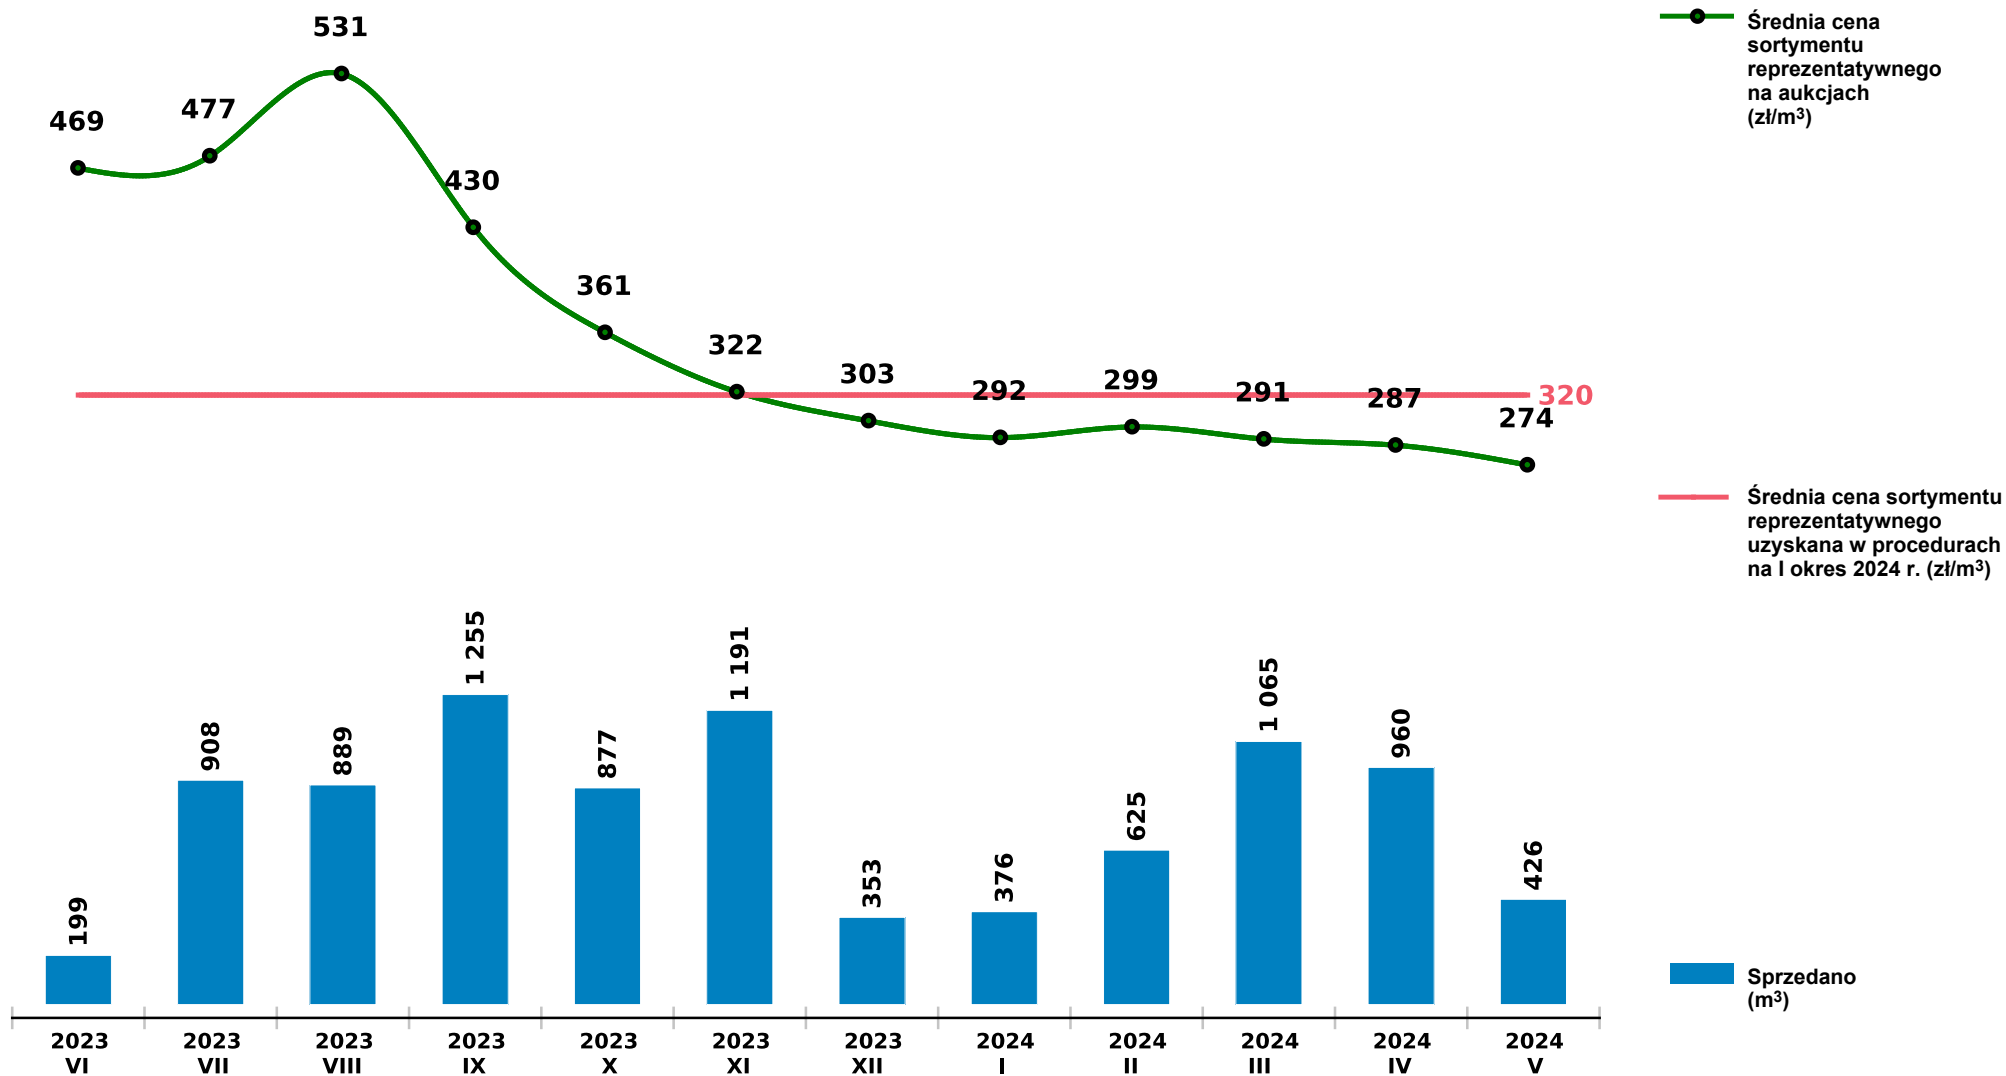

Sprzedaż grupy W_STANDARD OL - olsza na aukcjach e-drewno w PGL LP

Udostępniono: 2024-06-10 08:23:38