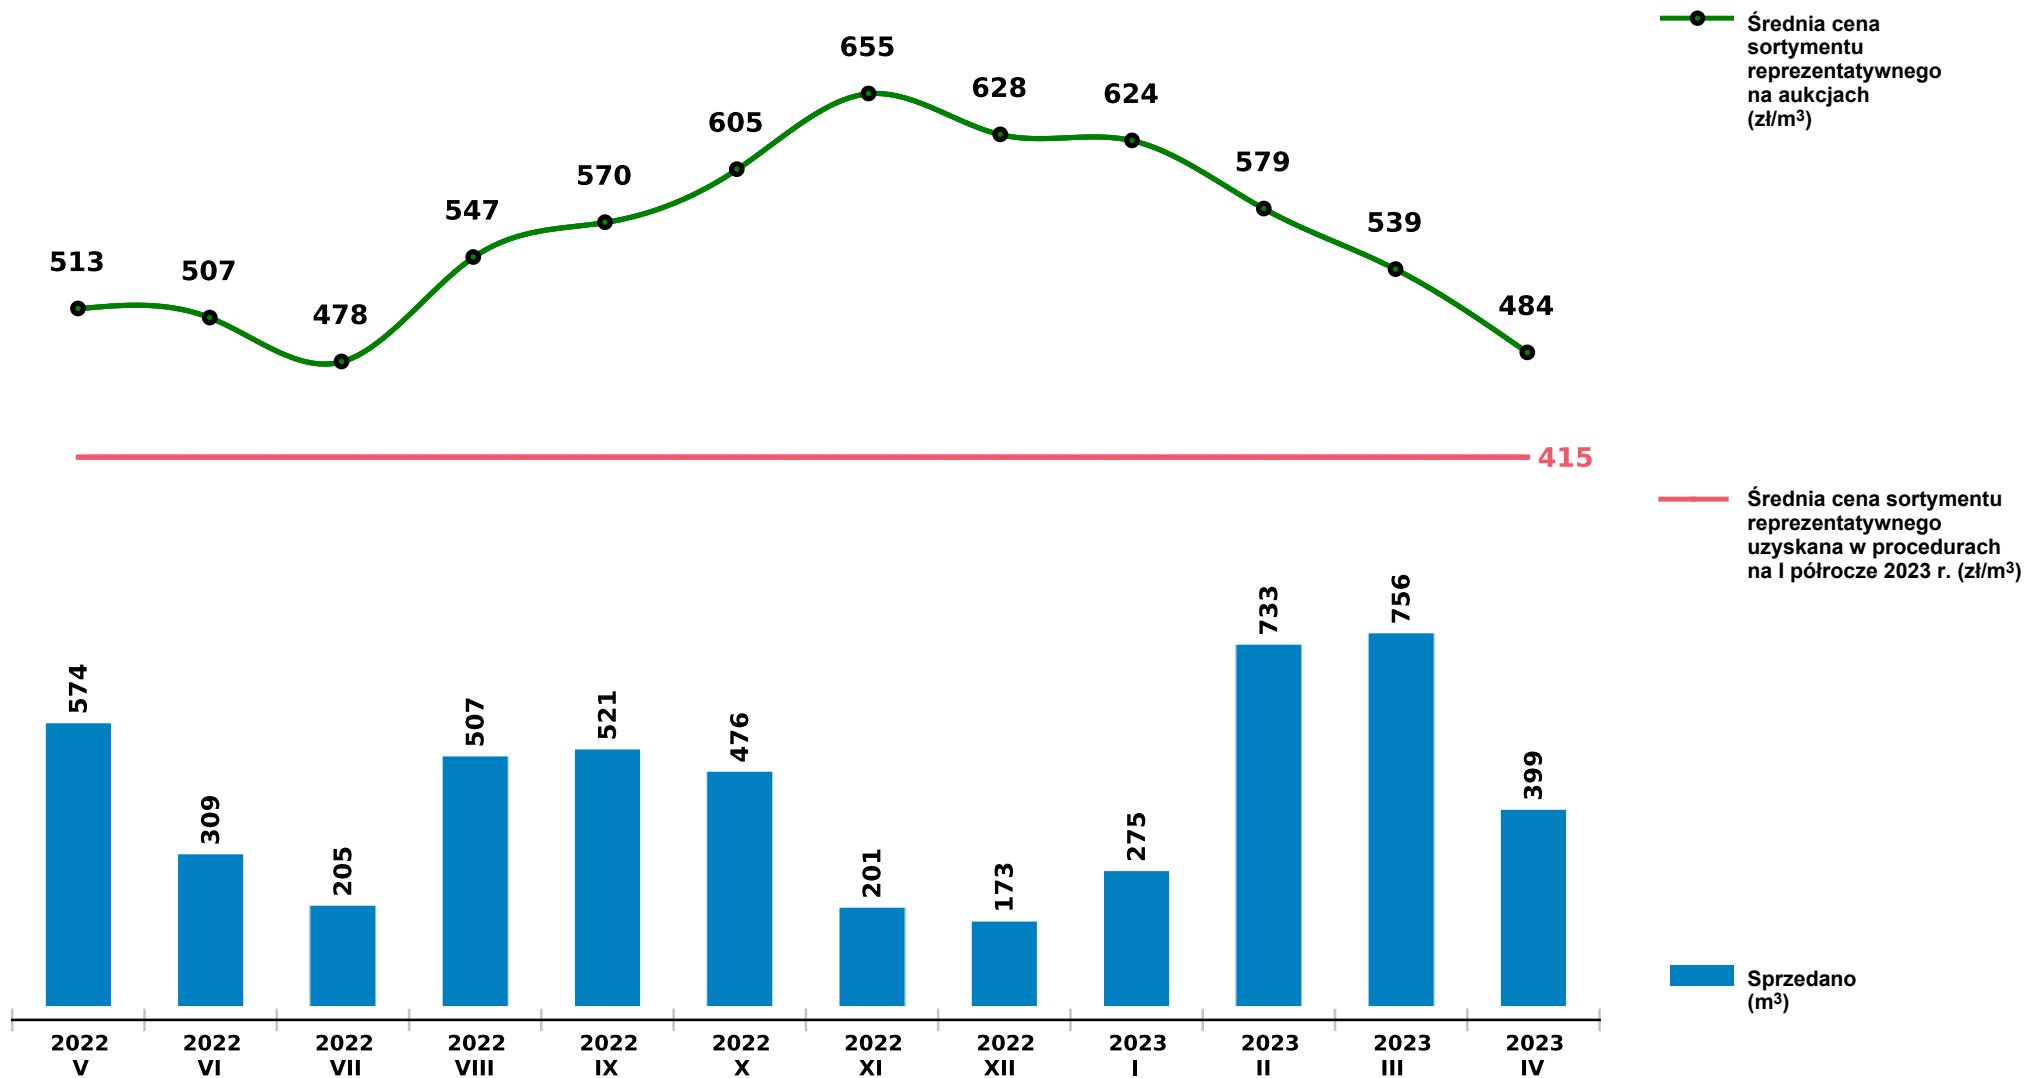

Sprzedaż grupy W_STANDARD OL - olsza na aukcjach e-drewno w PGL LP

Udostępniono: 2023-05-10 10:47:01