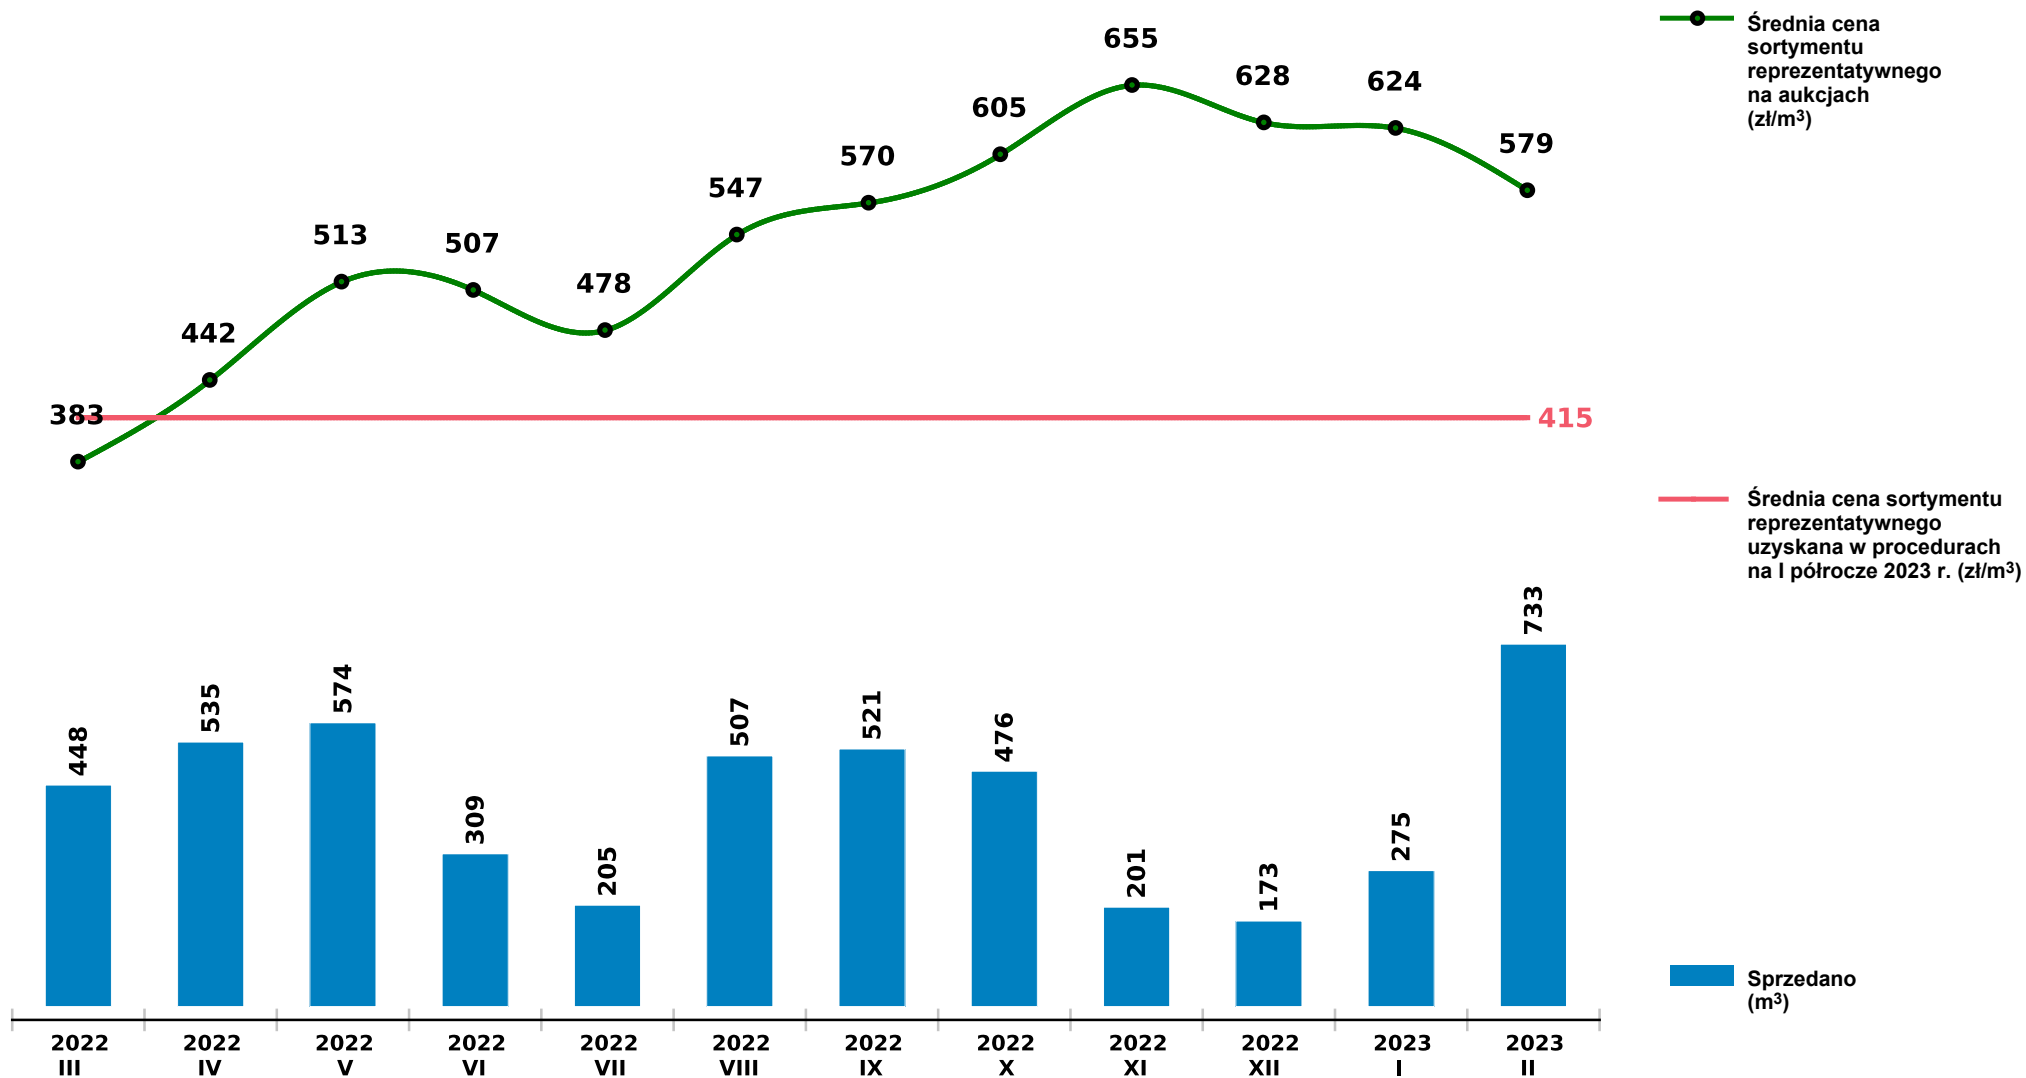

Sprzedaż grupy W_STANDARD OL - olsza na aukcjach e-drewno w PGL LP

Udostępniono: 2023-03-12 19:44:38