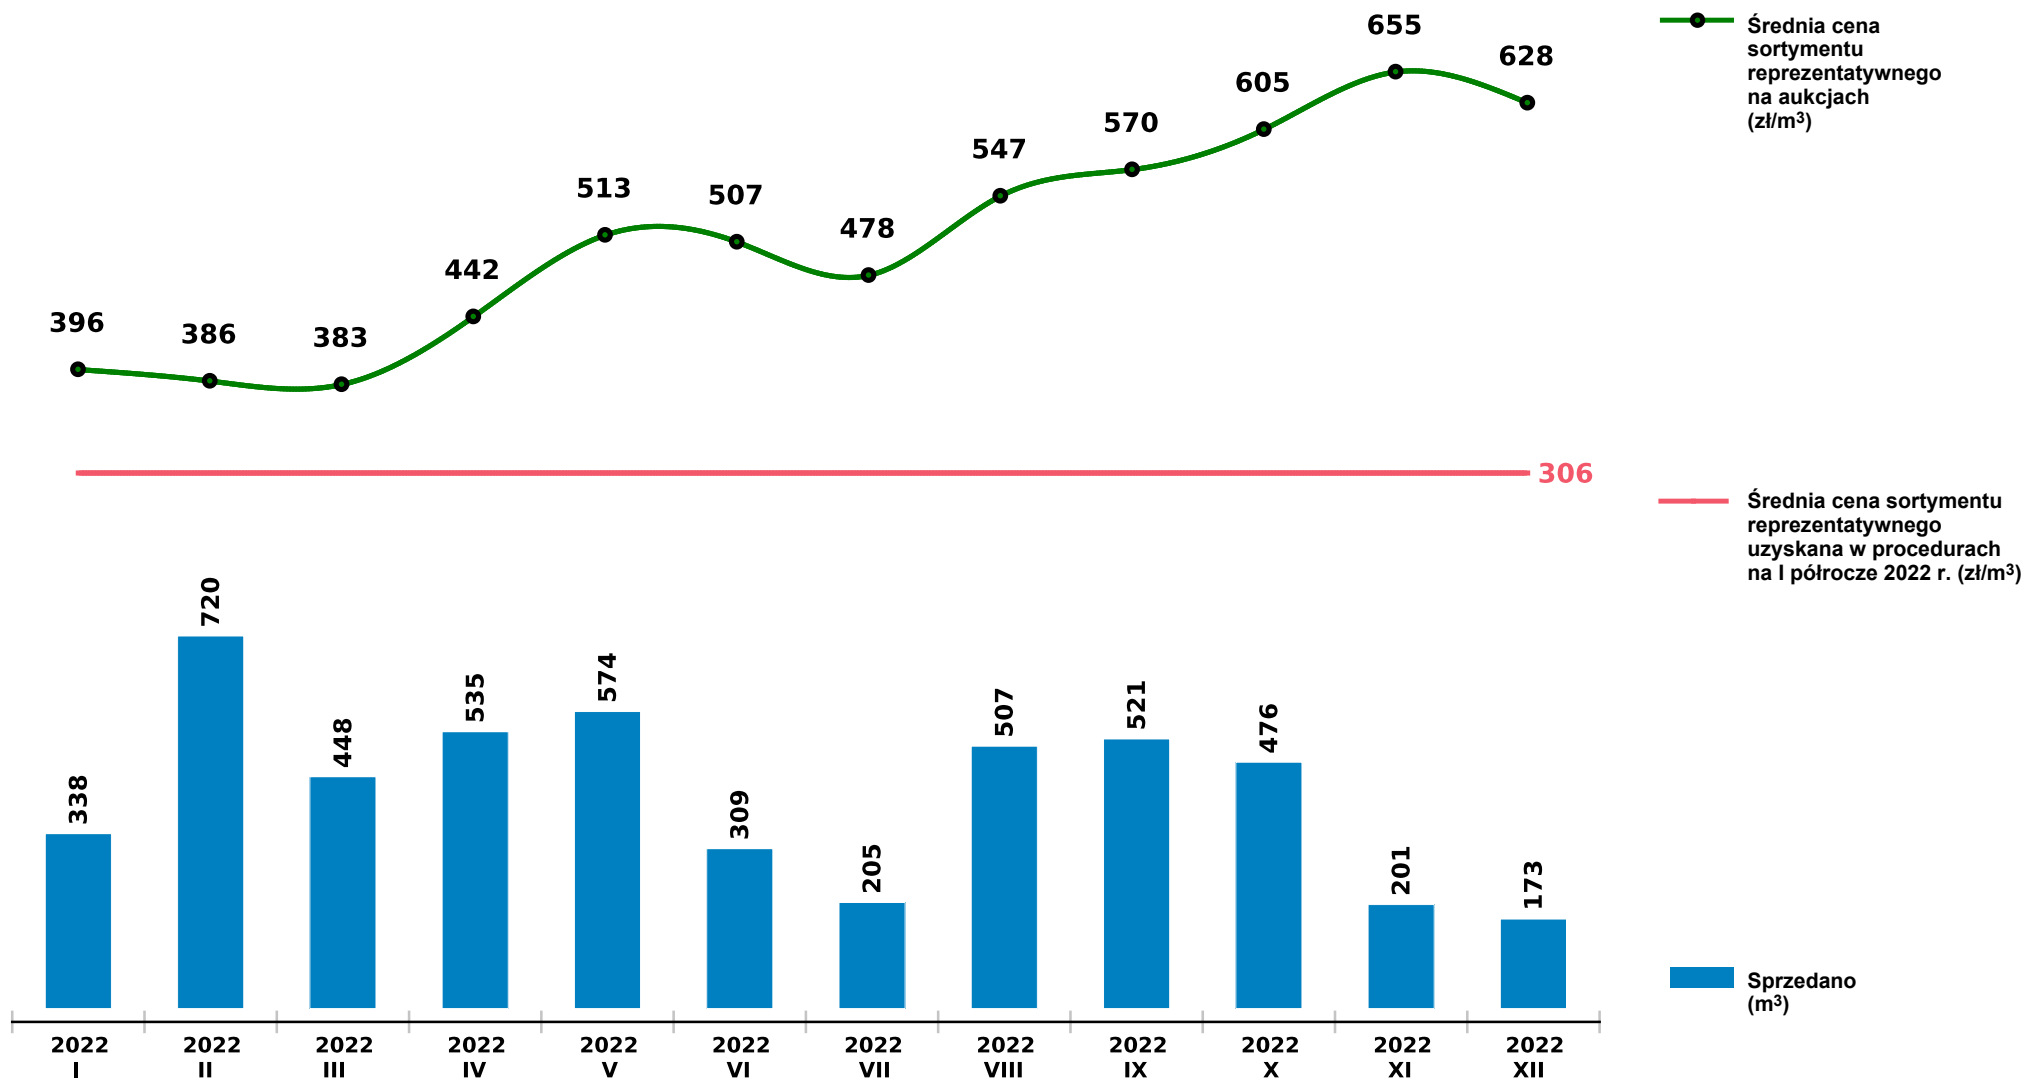

Sprzedaż grupy W_STANDARD OL - olsza na aukcjach e-drewno w PGL LP

Udostępniono: 2023-01-10 06:47:28