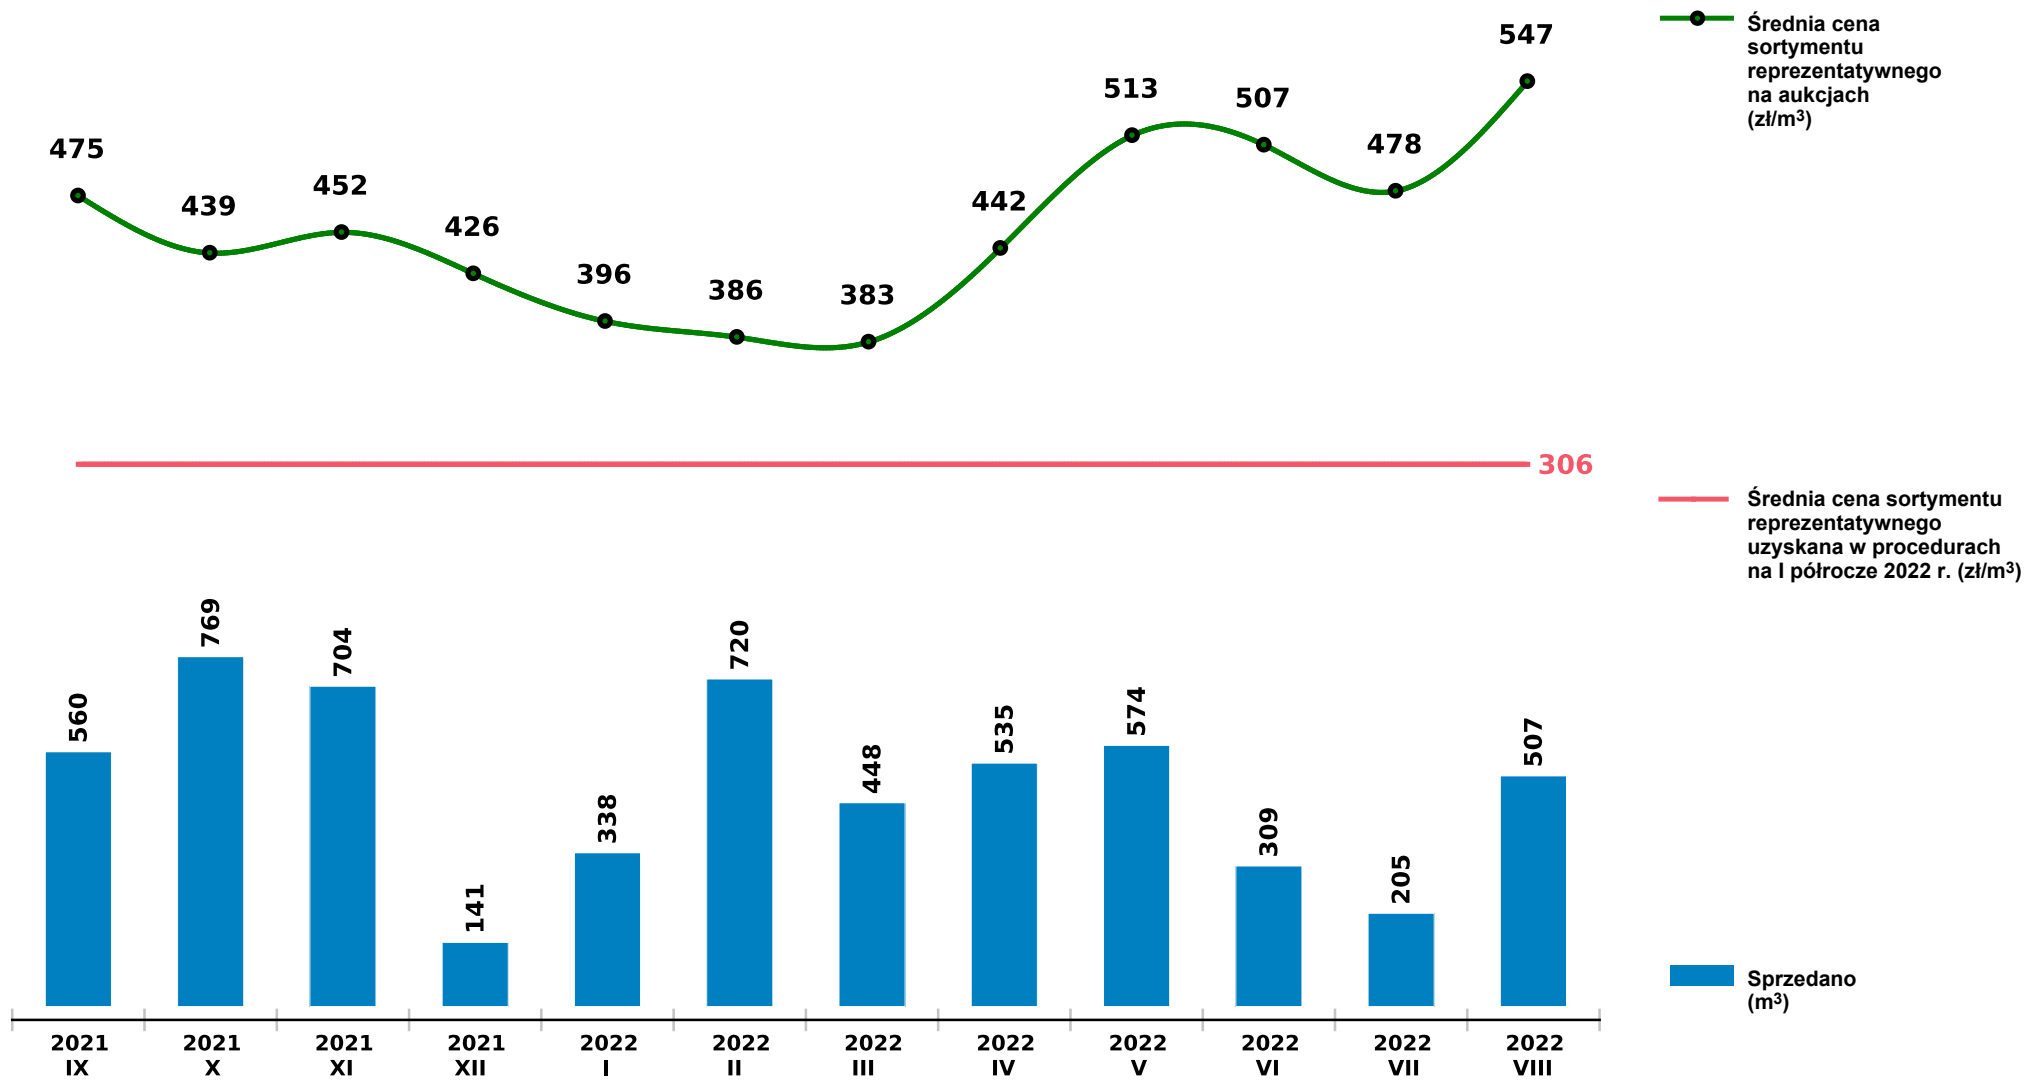

## Sprzedaż grupy W\_STANDARD OL - olsza na aukcjach e-drewno w PGL LP

Udostępniono: 2022-09-12 08:50:41