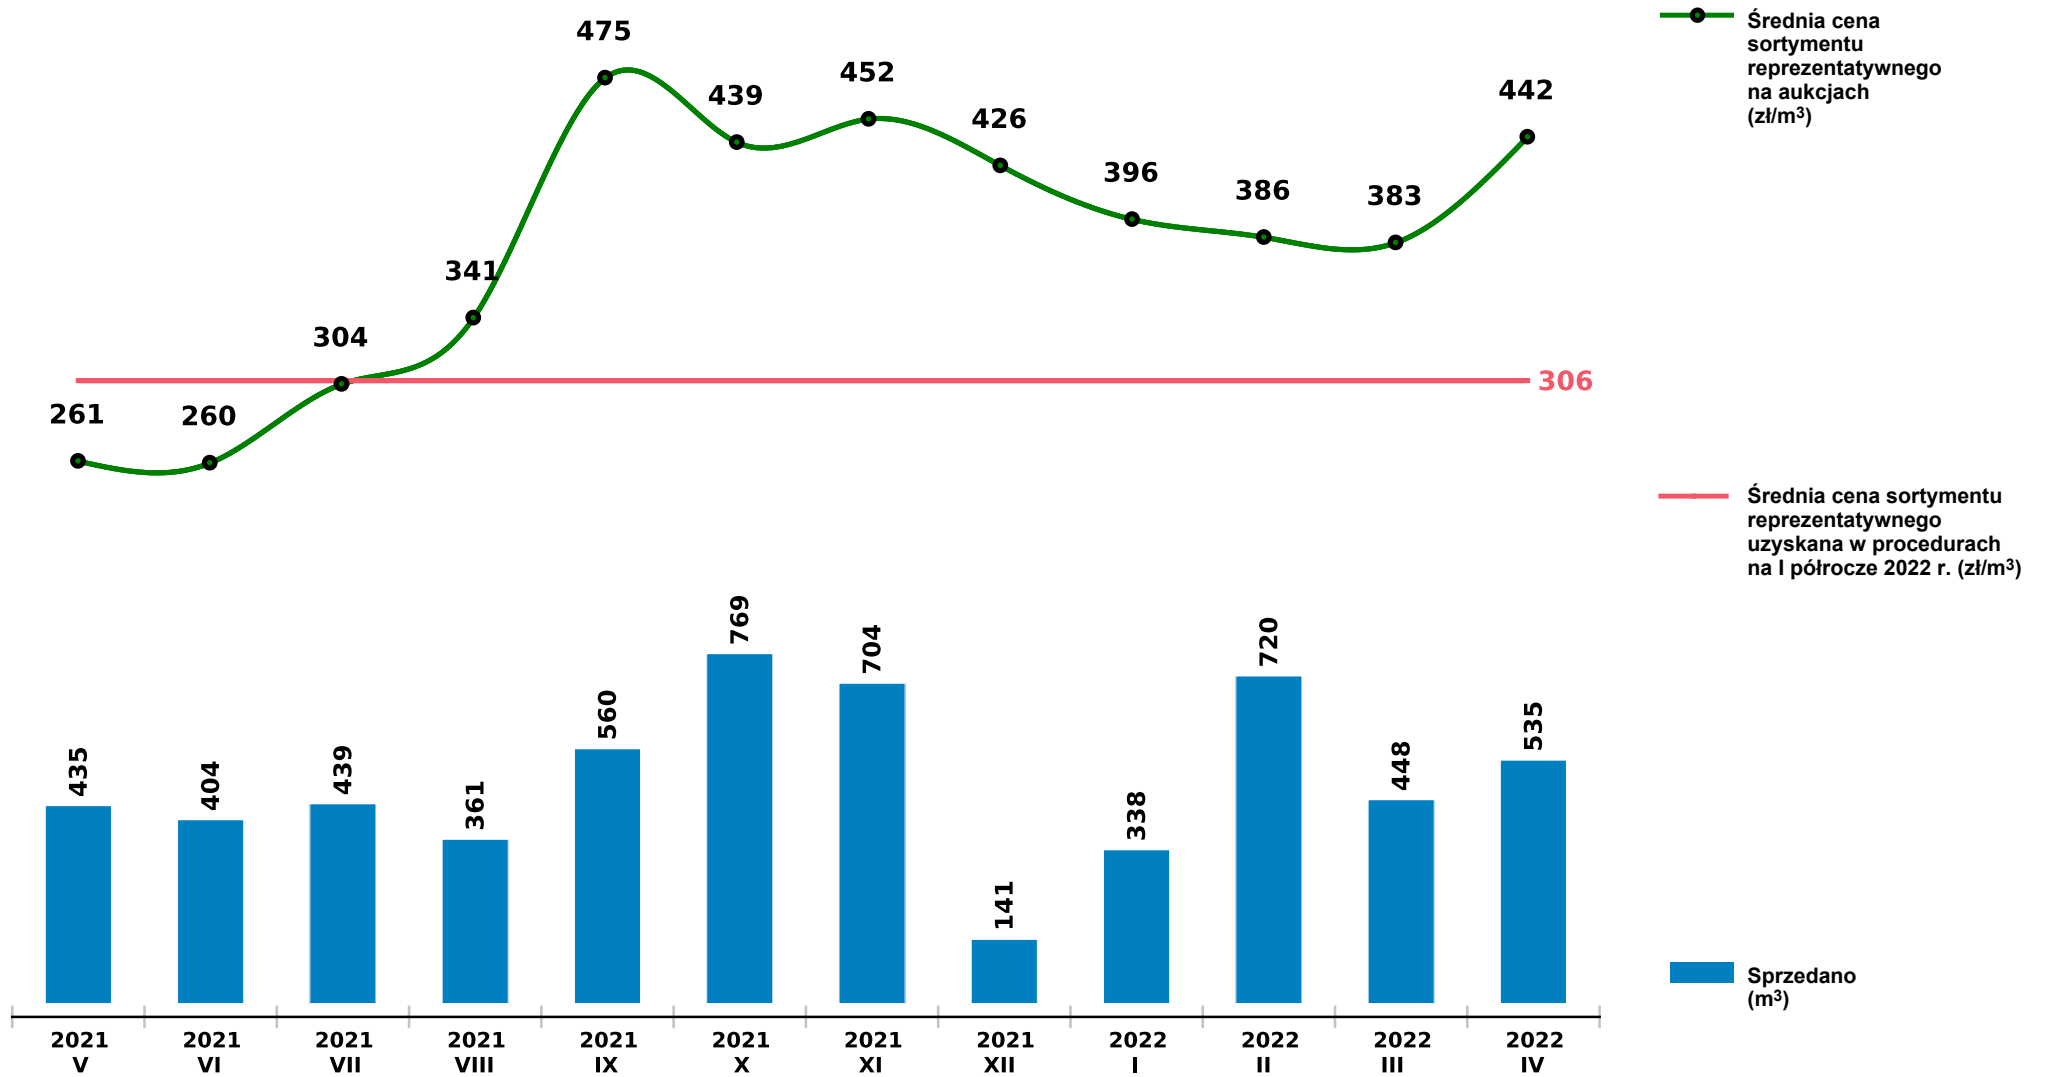

Sprzedaż grupy W_STANDARD OL - olsza na aukcjach e-drewno w PGL LP

Udostępniono: 2022-05-10 06:18:25