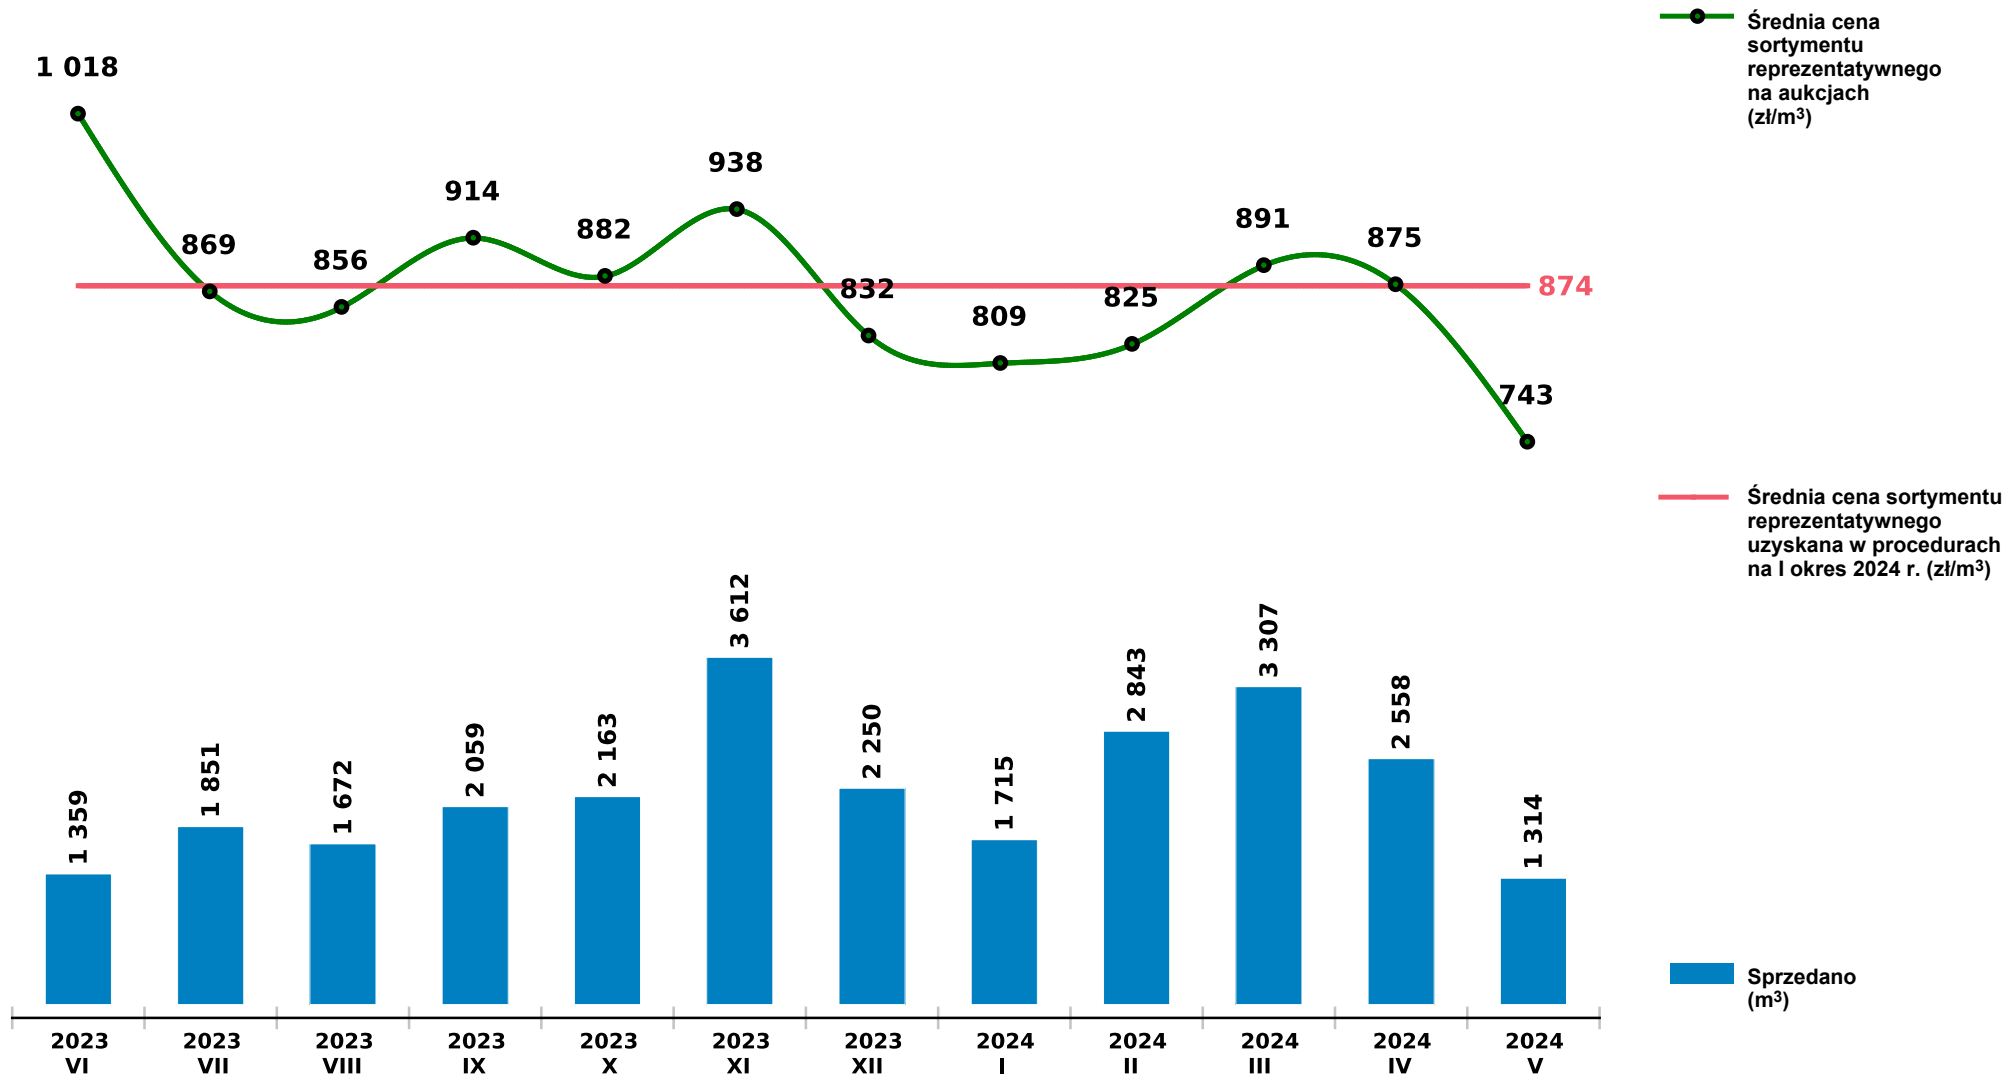

Sprzedaż grupy W_STANDARD DB - dąb na aukcjach e-drewno w PGL LP

Udostępniono: 2024-06-10 08:23:38