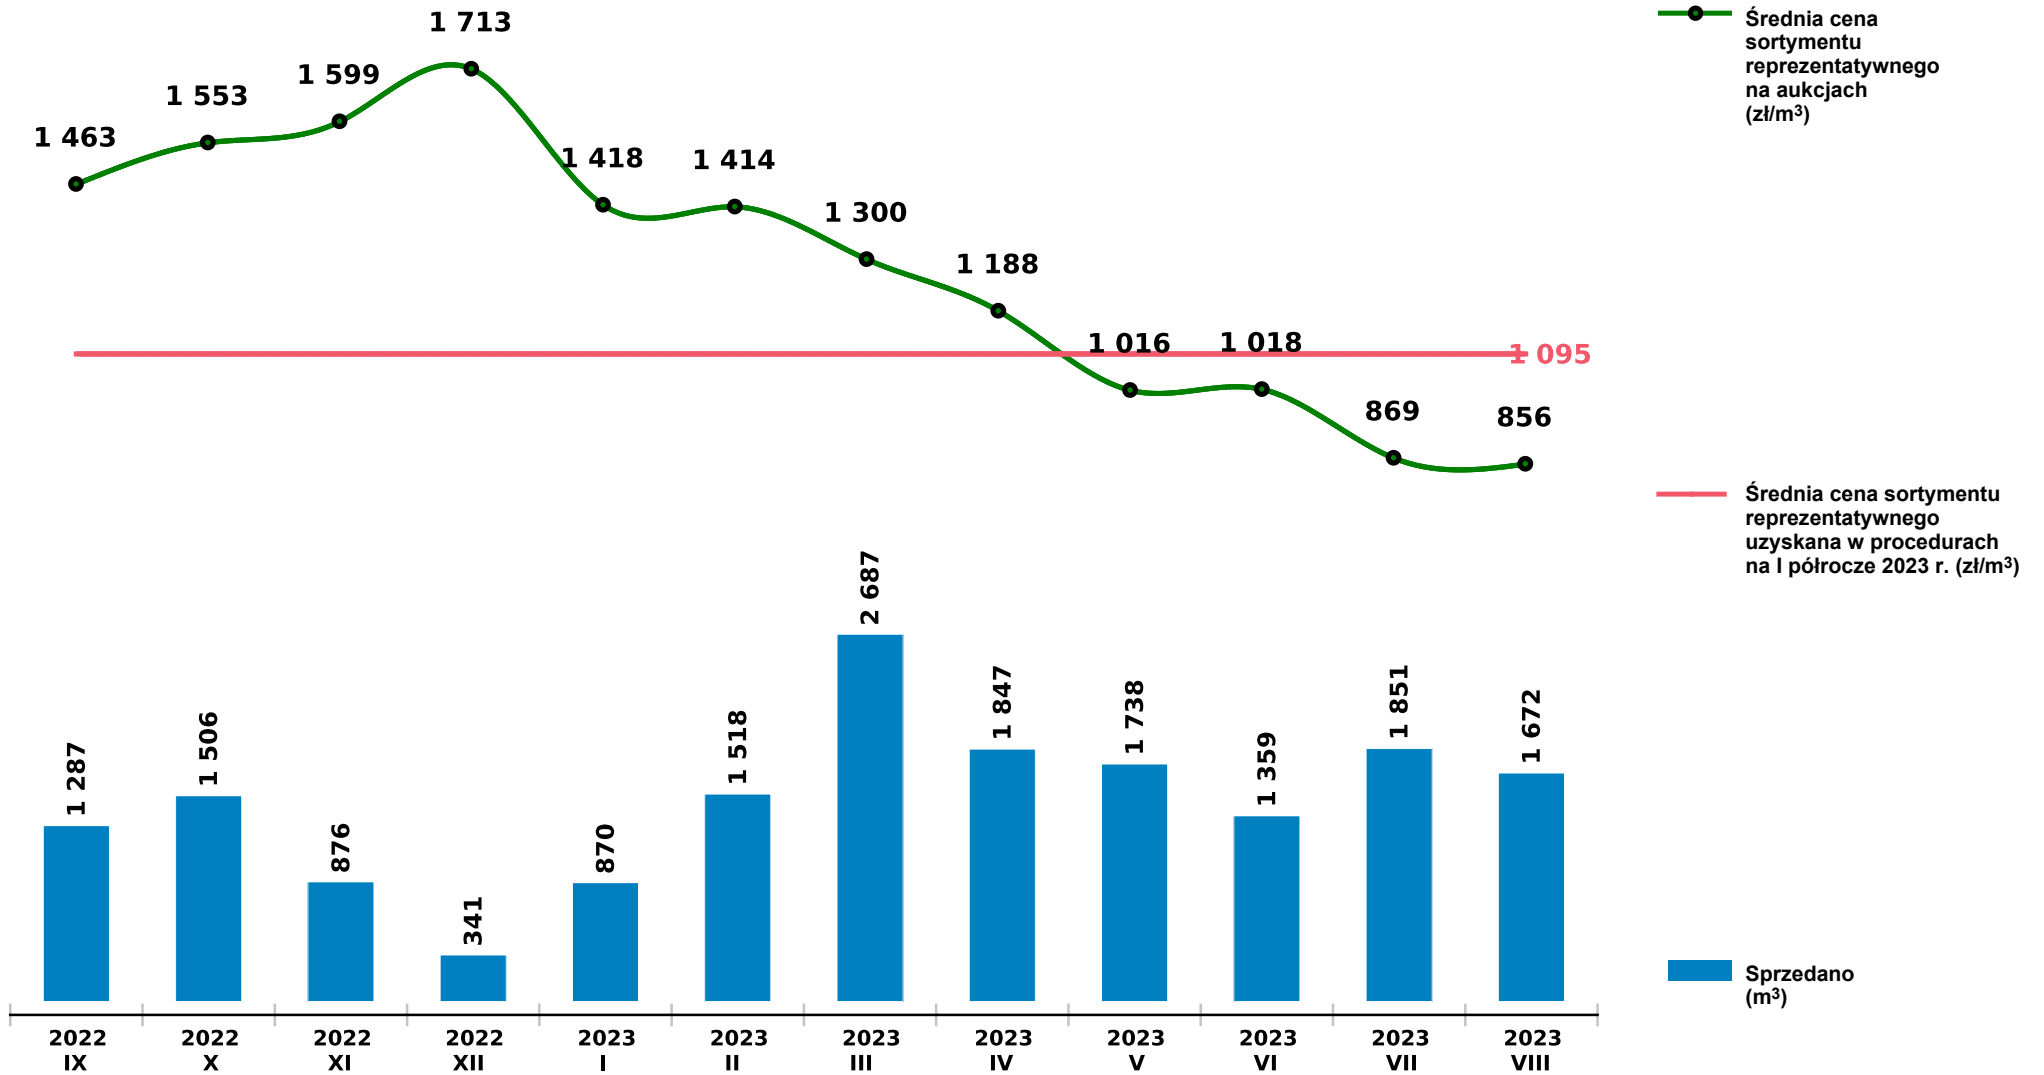

## Sprzedaż grupy W\_STANDARD DB - dąb na aukcjach e-drewno w PGL LP

Udostępniono: 2023-09-11 11:28:42