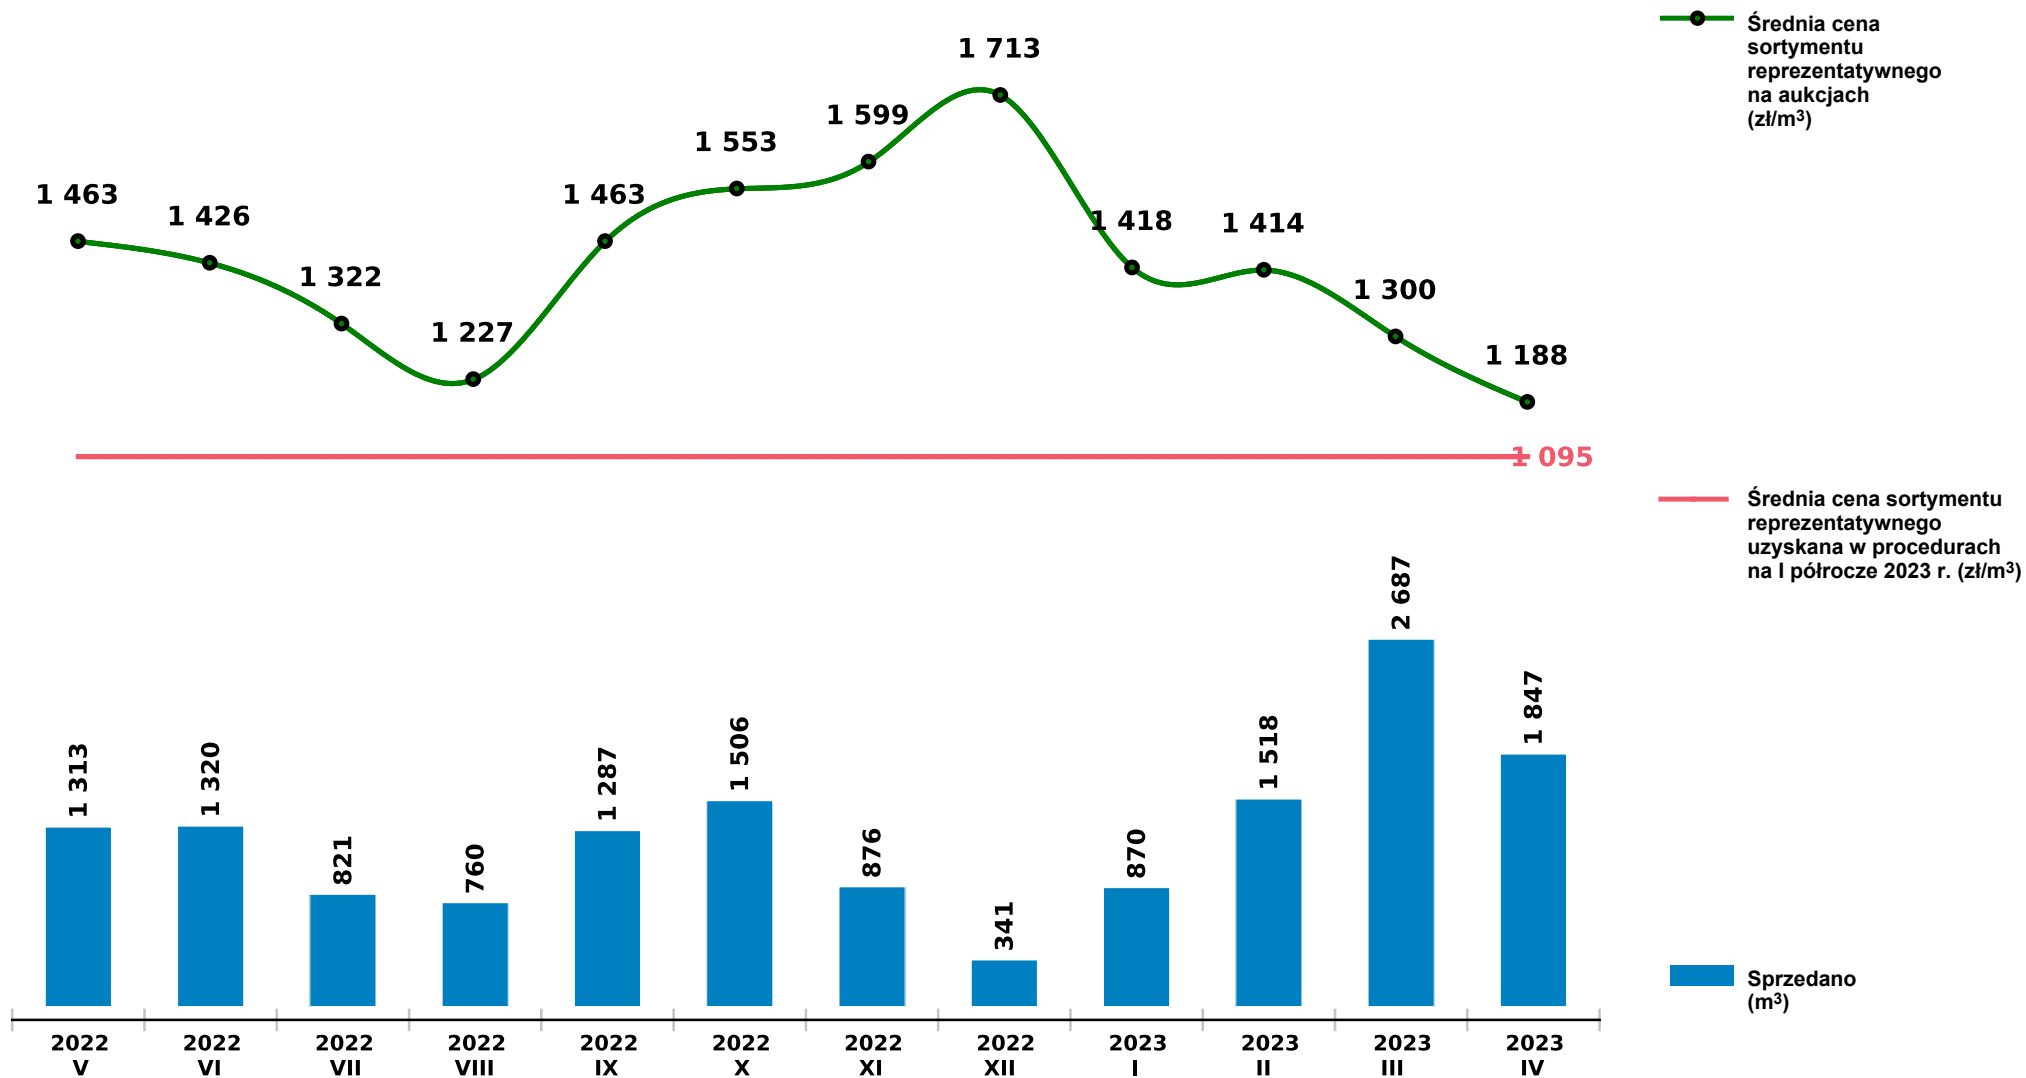

## Sprzedaż grupy W\_STANDARD DB - dąb na aukcjach e-drewno w PGL LP

Udostępniono: 2023-05-10 10:47:01