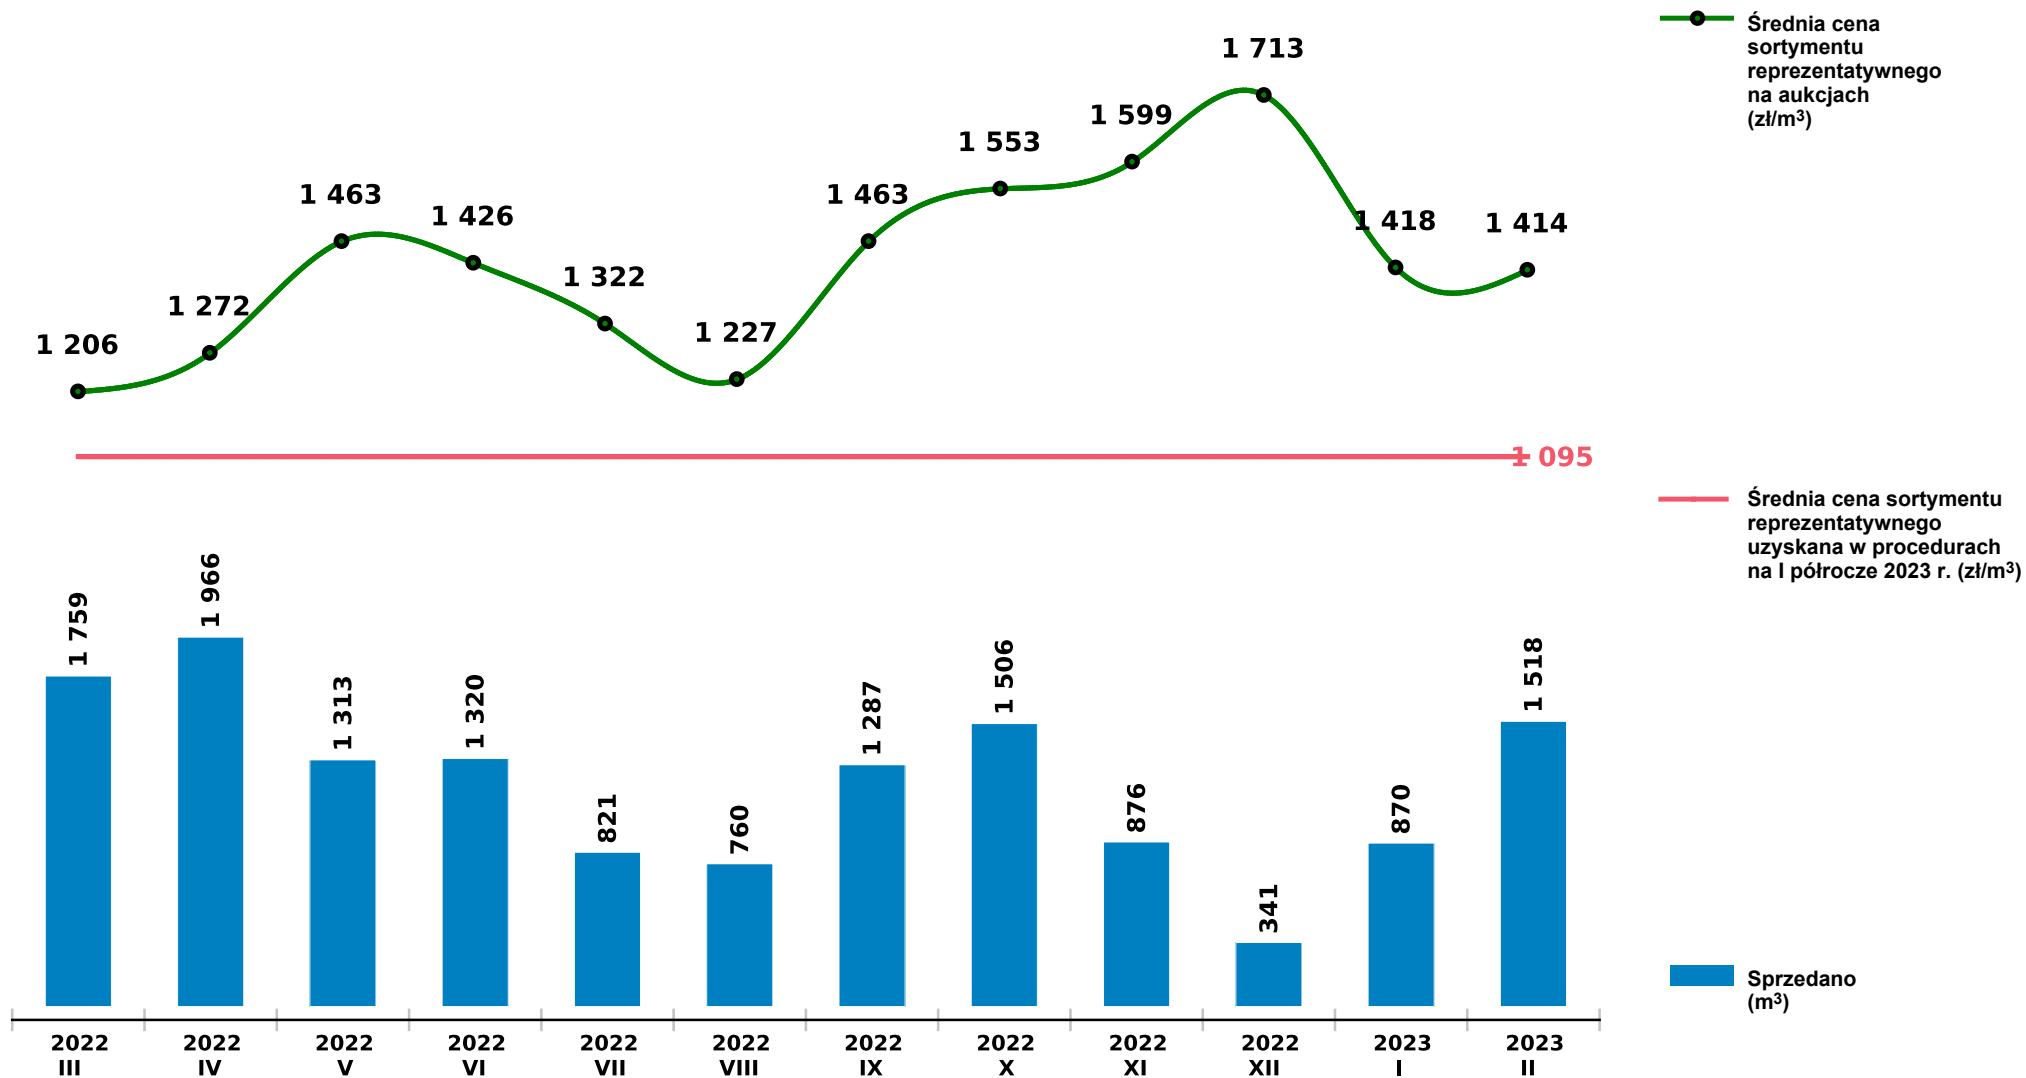

Sprzedaż grupy W_STANDARD DB - dąb na aukcjach e-drewno w PGL LP

Udostępniono: 2023-03-13 06:38:16