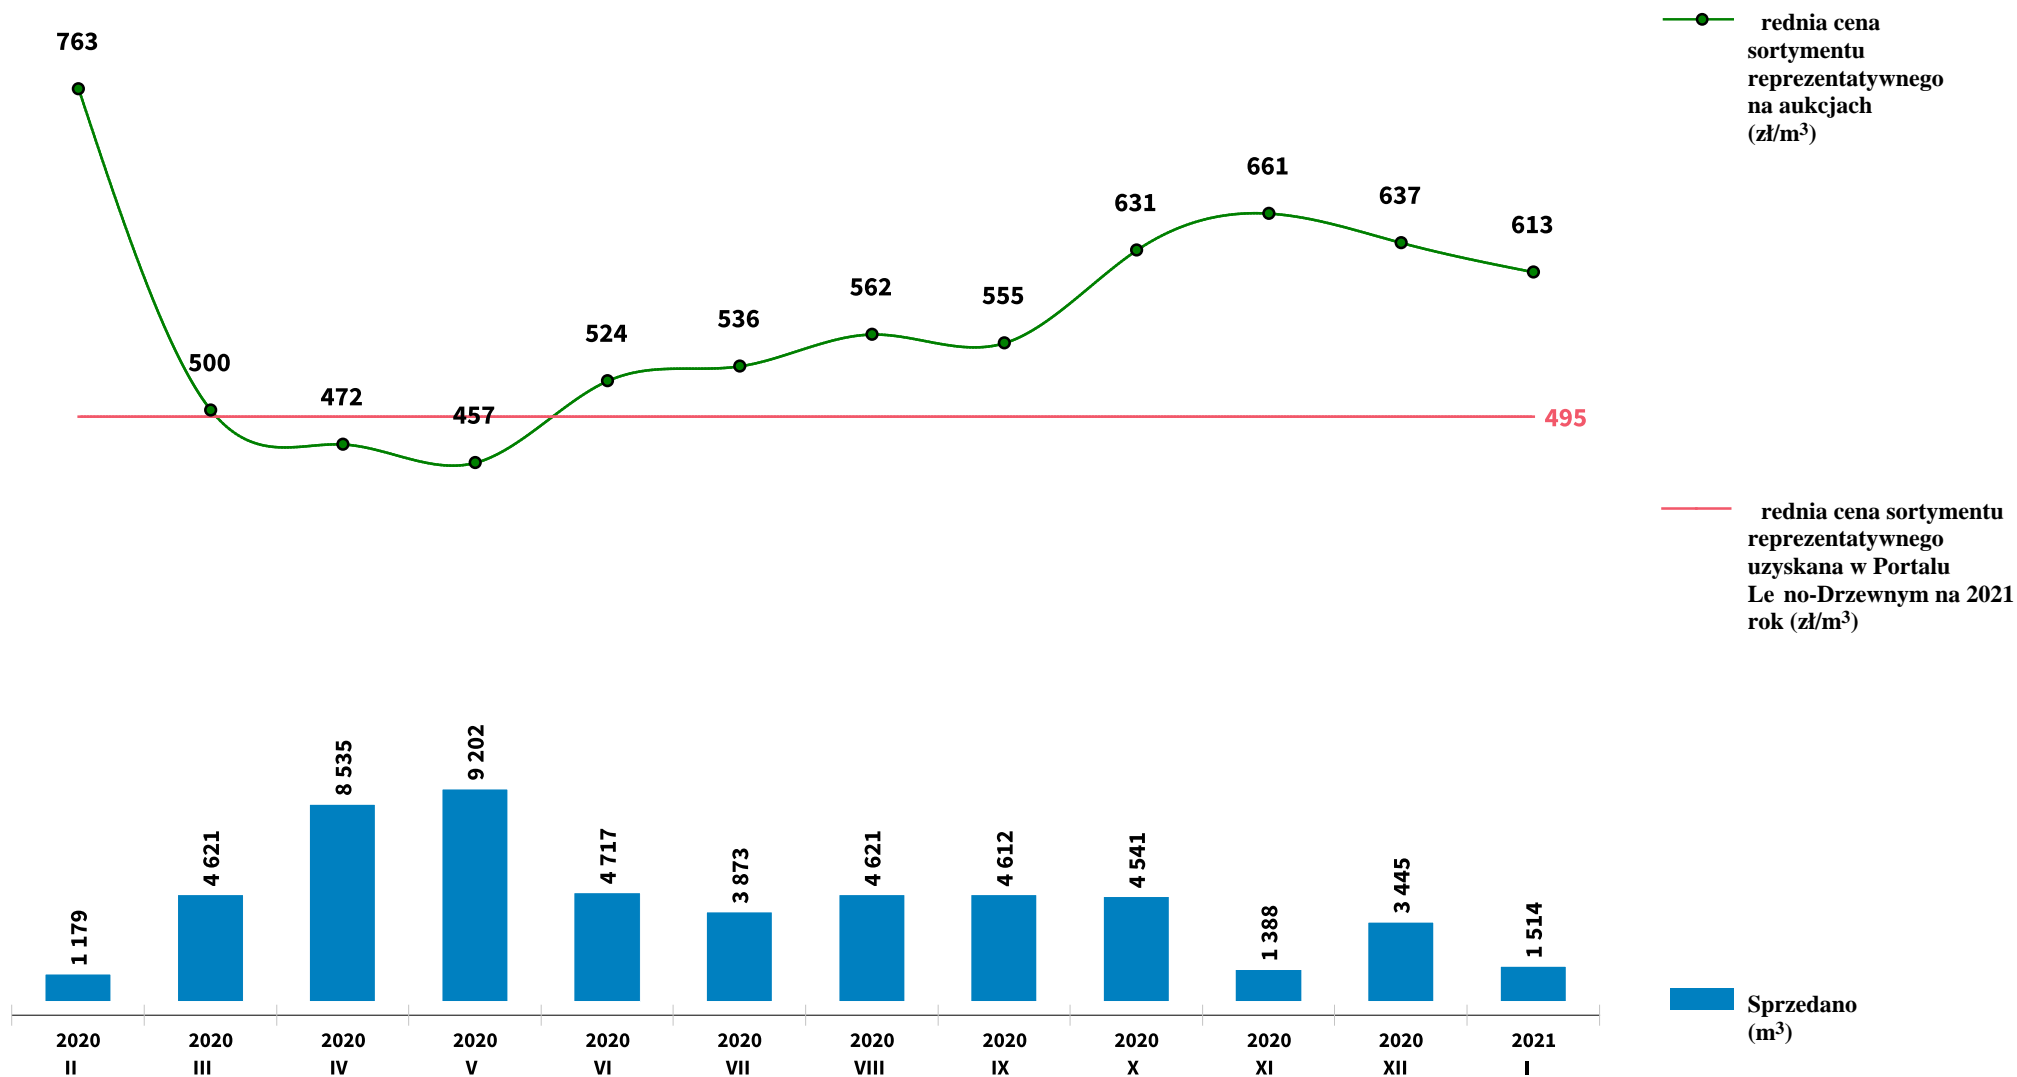

Sprzedaż grupy W_STANDARD DB - d b na aukcjach e-drewno w PGL LP

Udost pniao: 2021-02-10 09:23:14