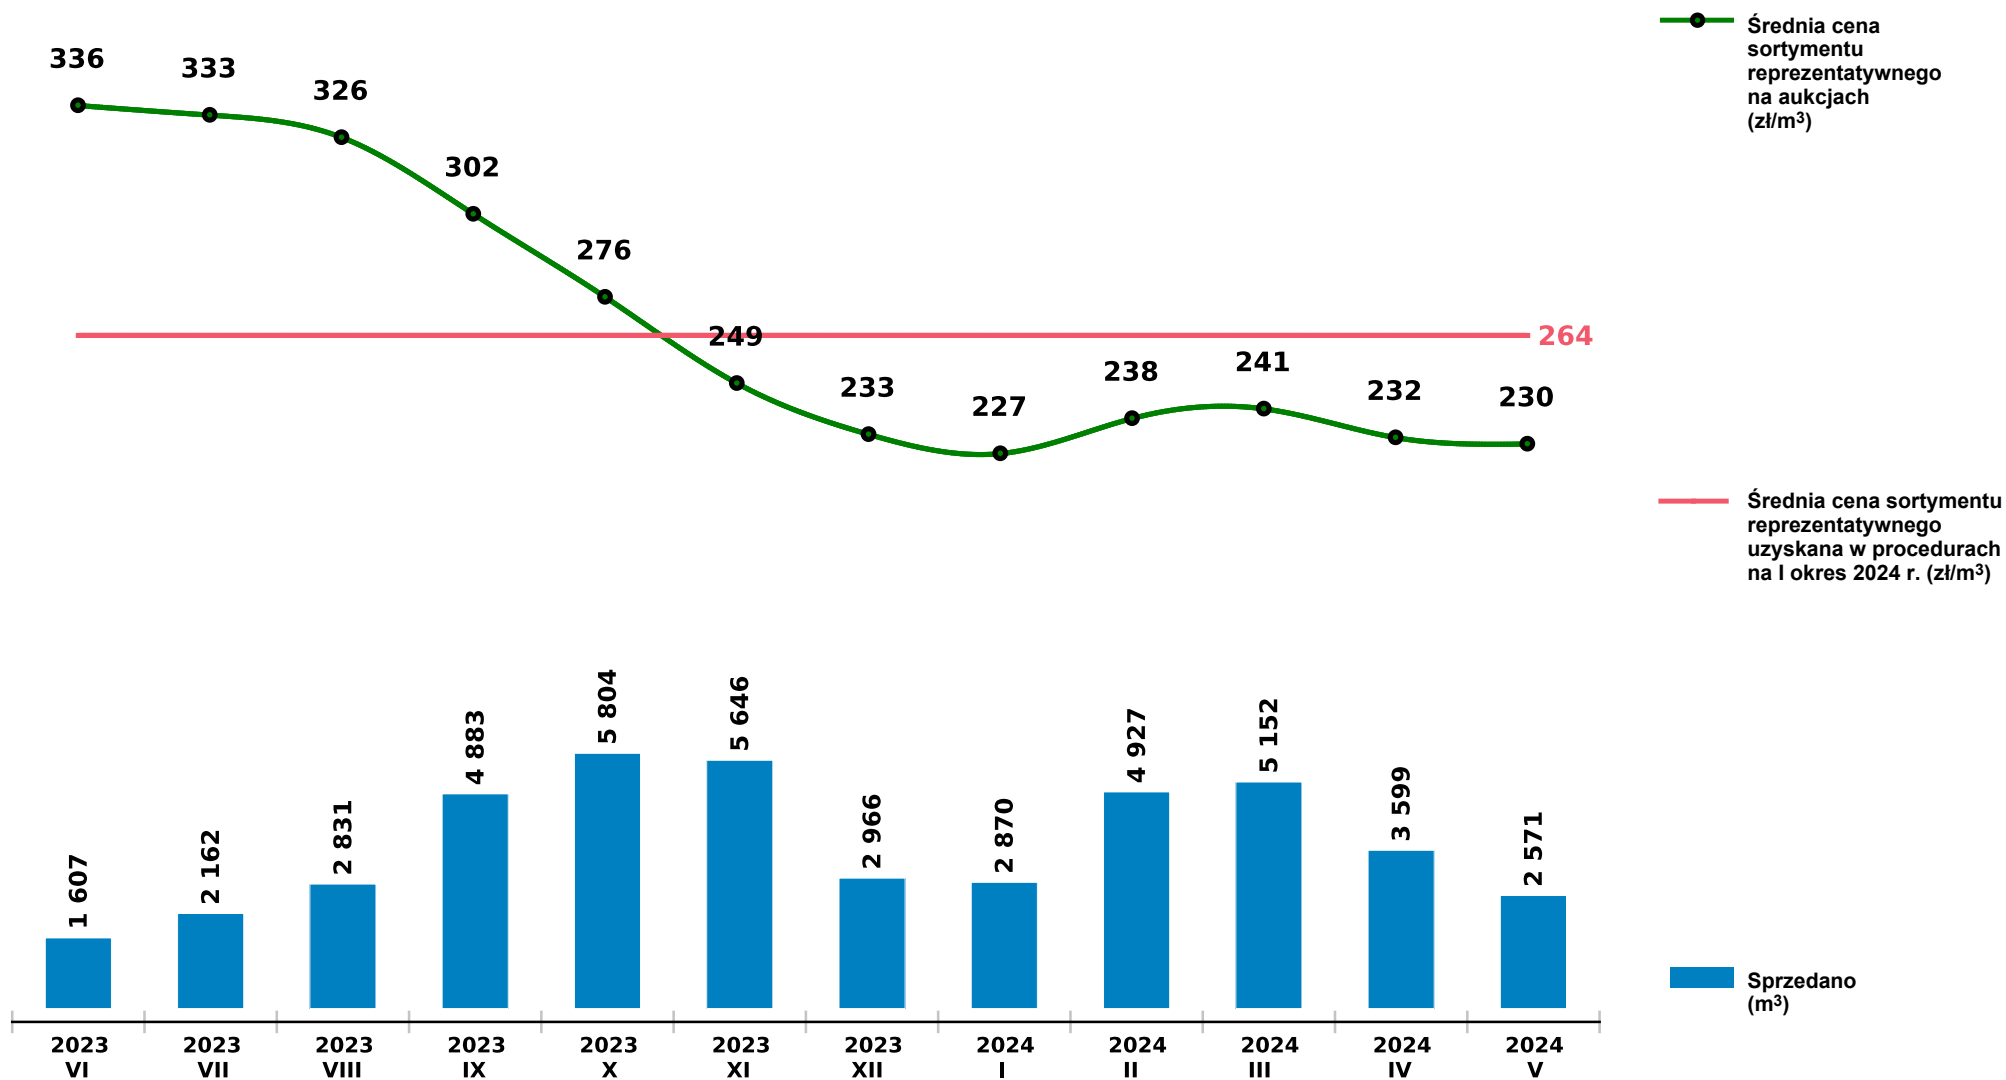

Sprzedaż grupy S_S2A DB - dąb na aukcjach e-drewno w PGL LP

Udostępniono: 2024-06-10 08:23:38