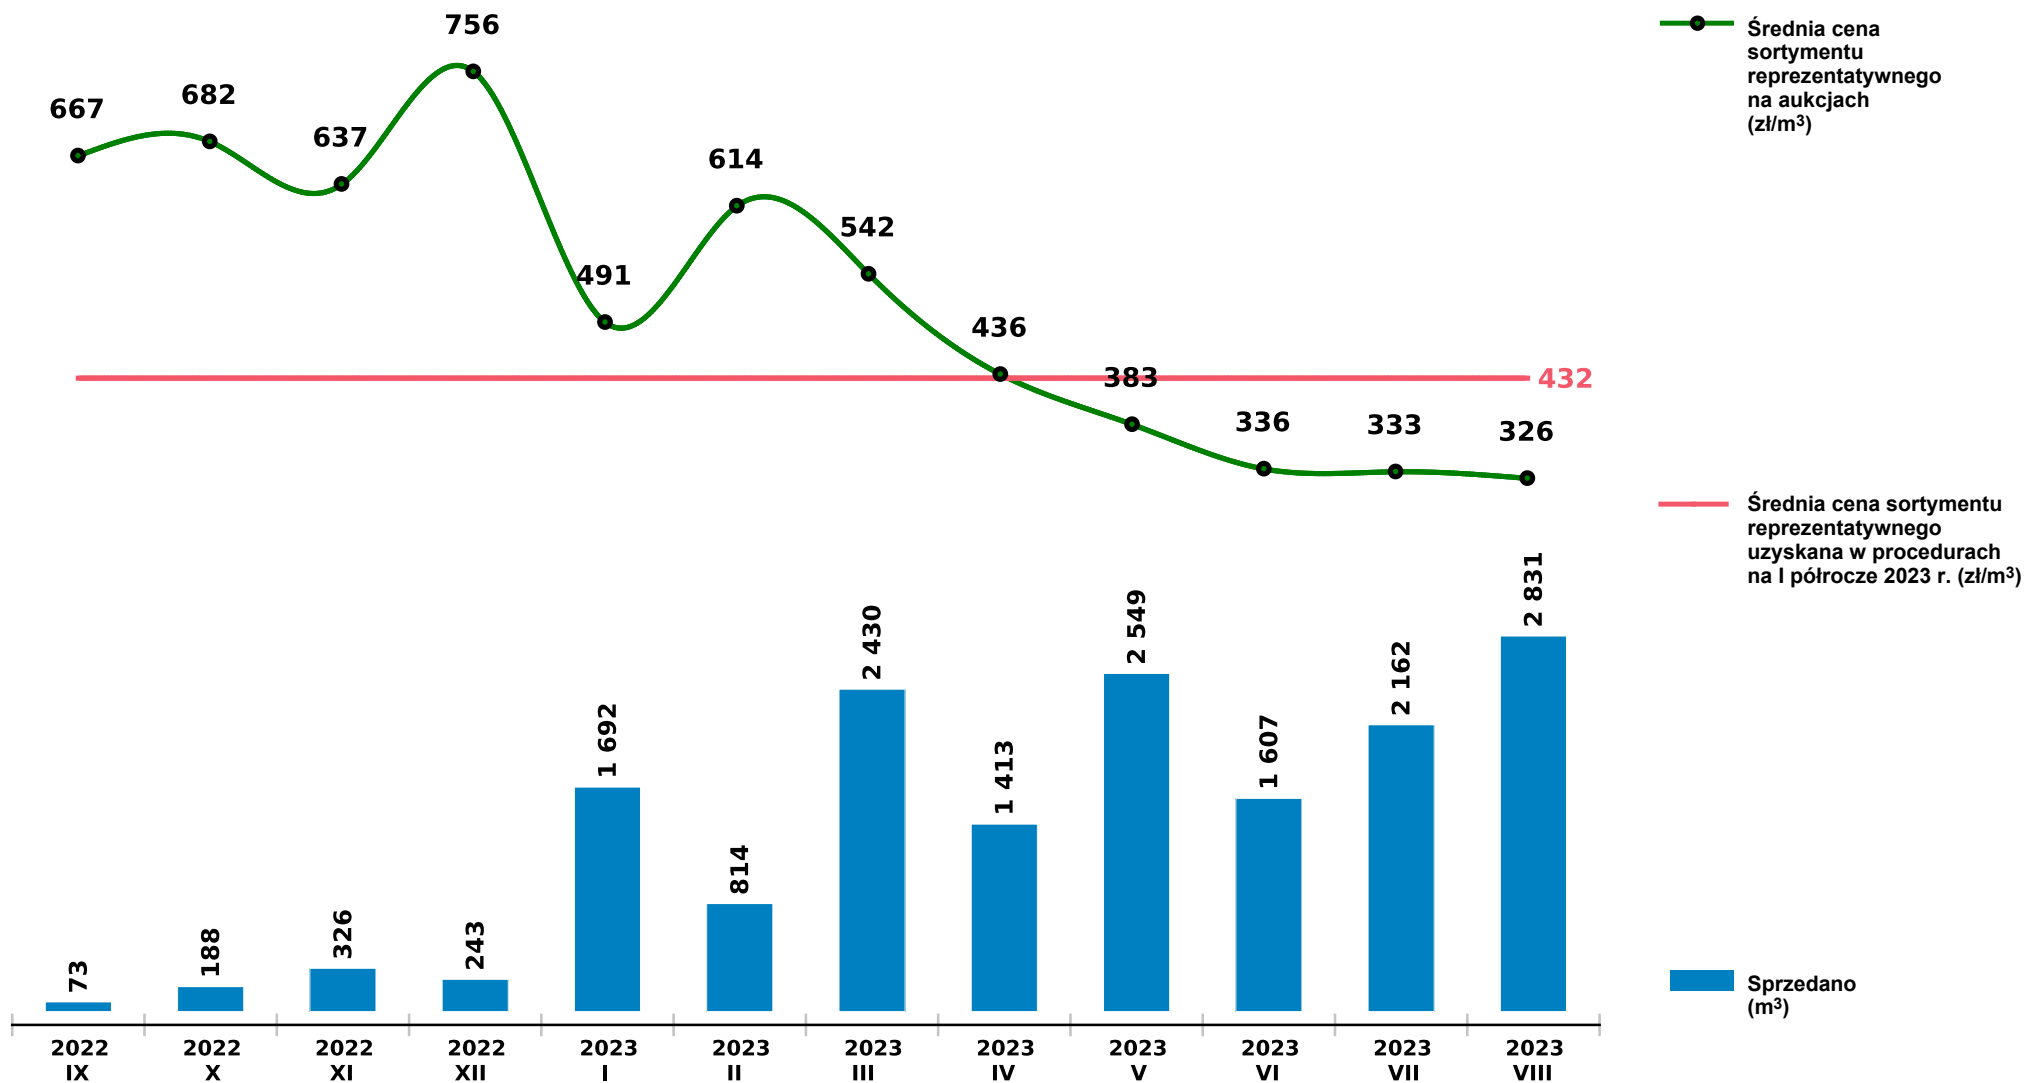

Sprzedaż grupy S_S2A DB - dąb na aukcjach e-drewno w PGL LP

Udostępniono: 2023-09-11 11:28:42