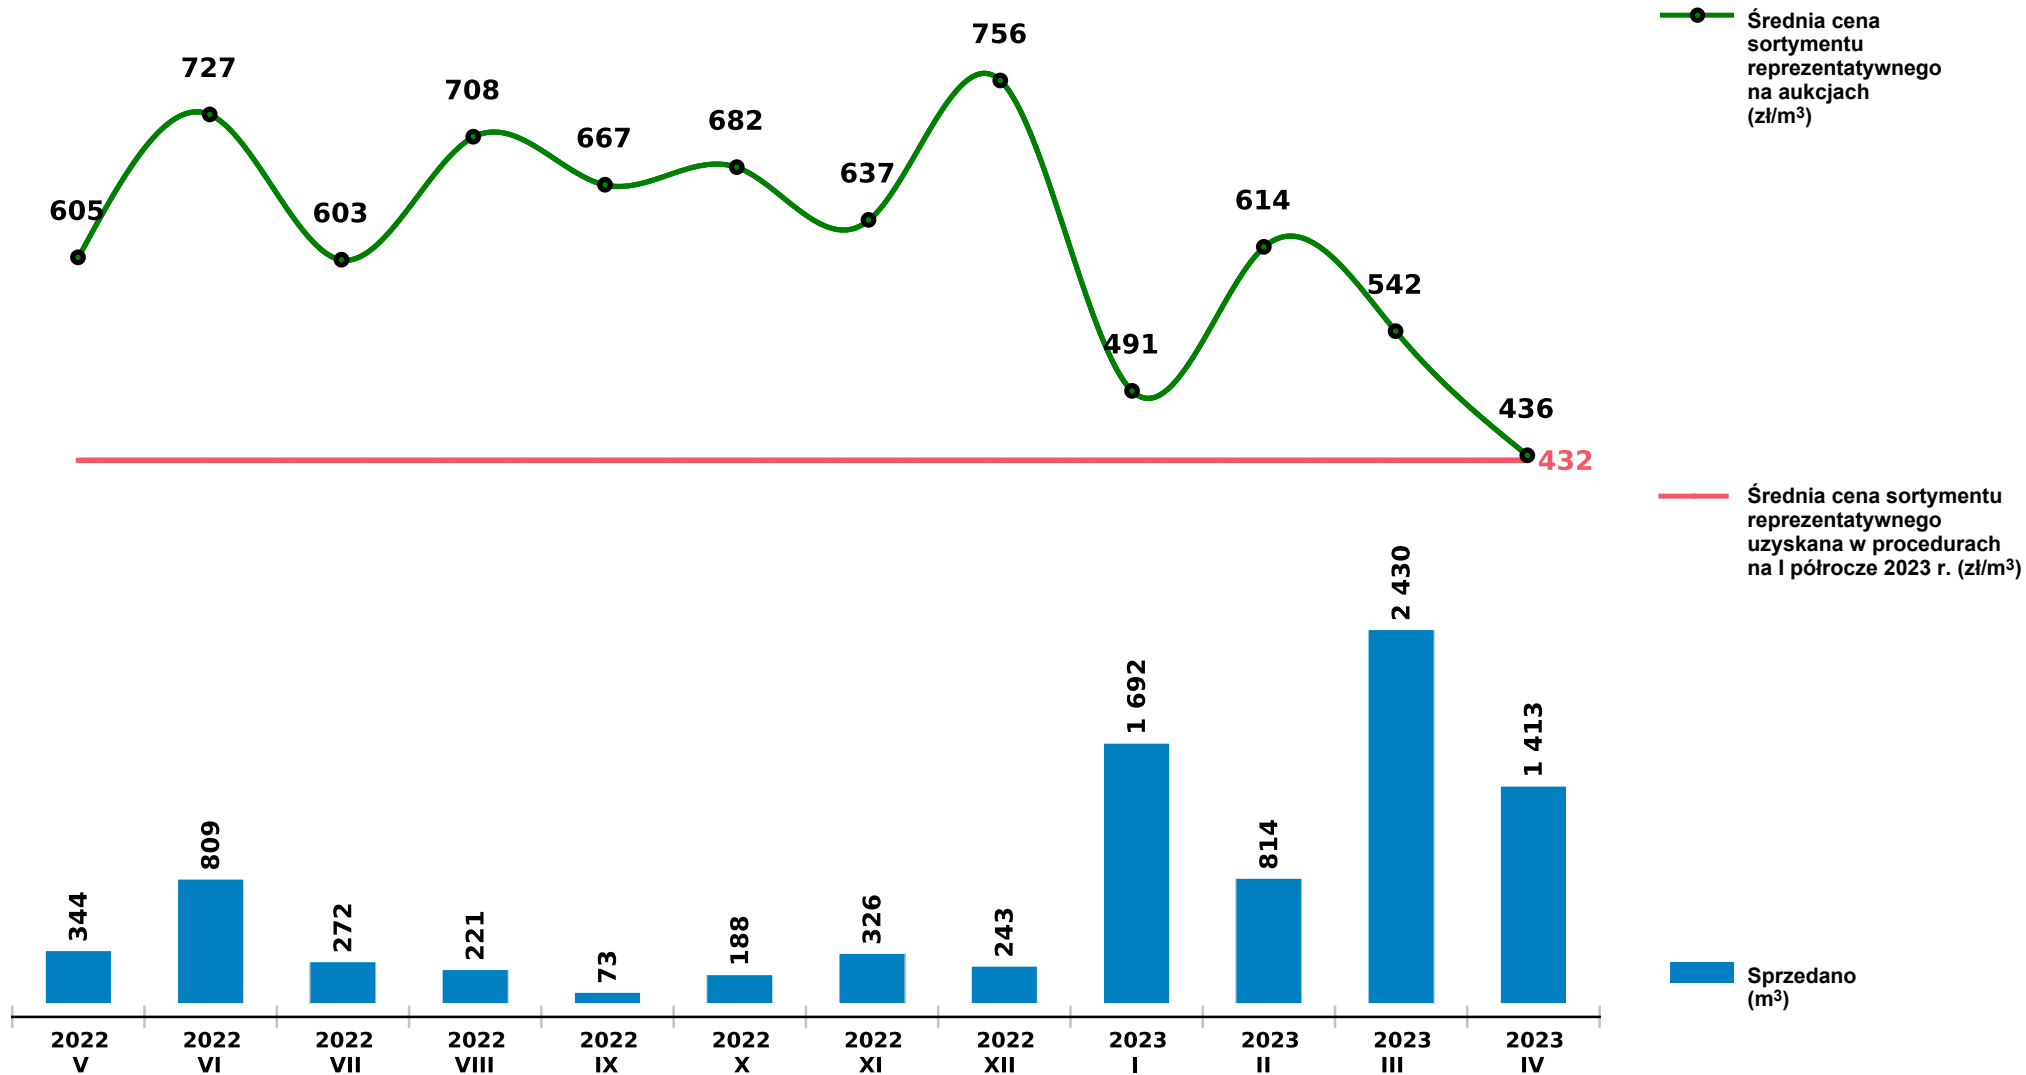

Sprzedaż grupy S_S2A DB - dąb na aukcjach e-drewno w PGL LP

Udostępniono: 2023-05-10 10:47:01