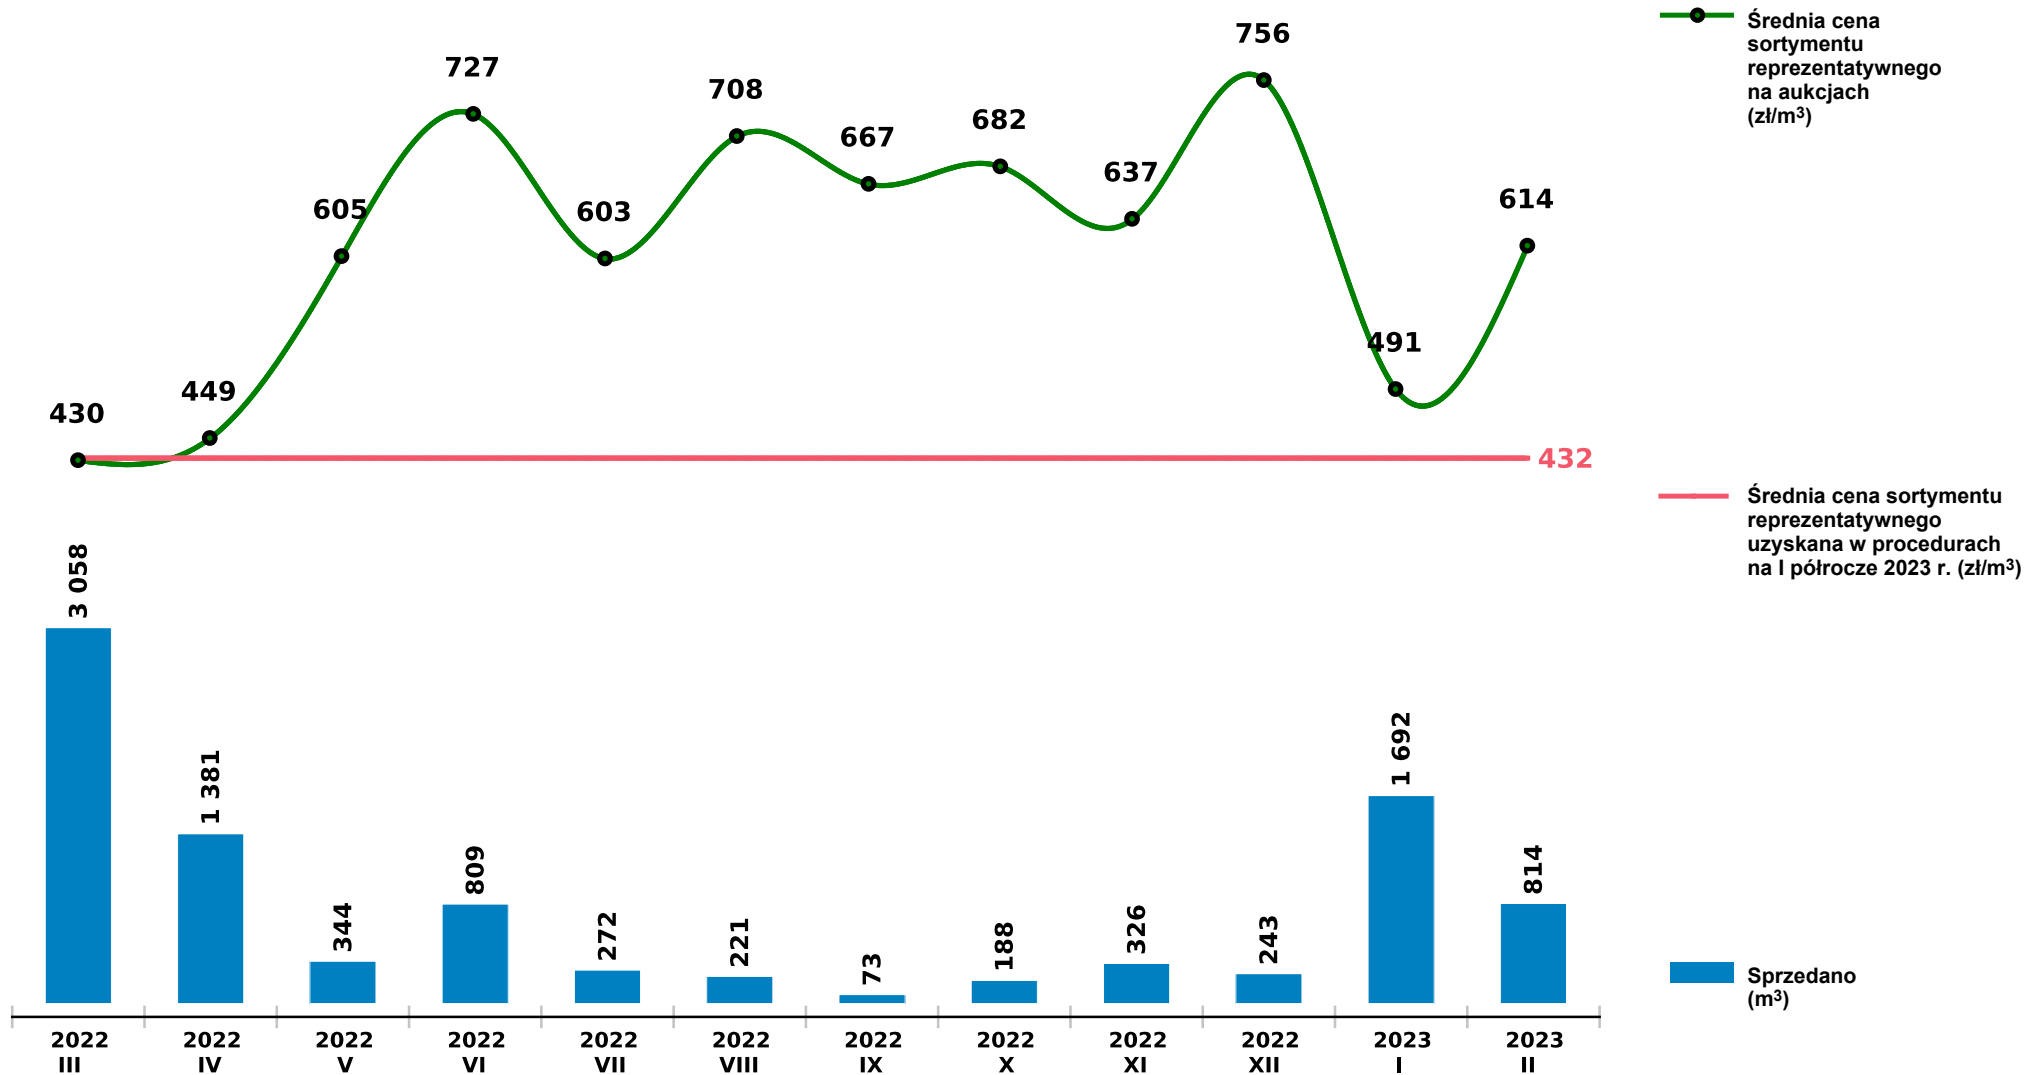

## Sprzedaż grupy S\_S2A DB - dąb na aukcjach e-drewno w PGL LP

Udostępniono: 2023-03-12 19:44:38