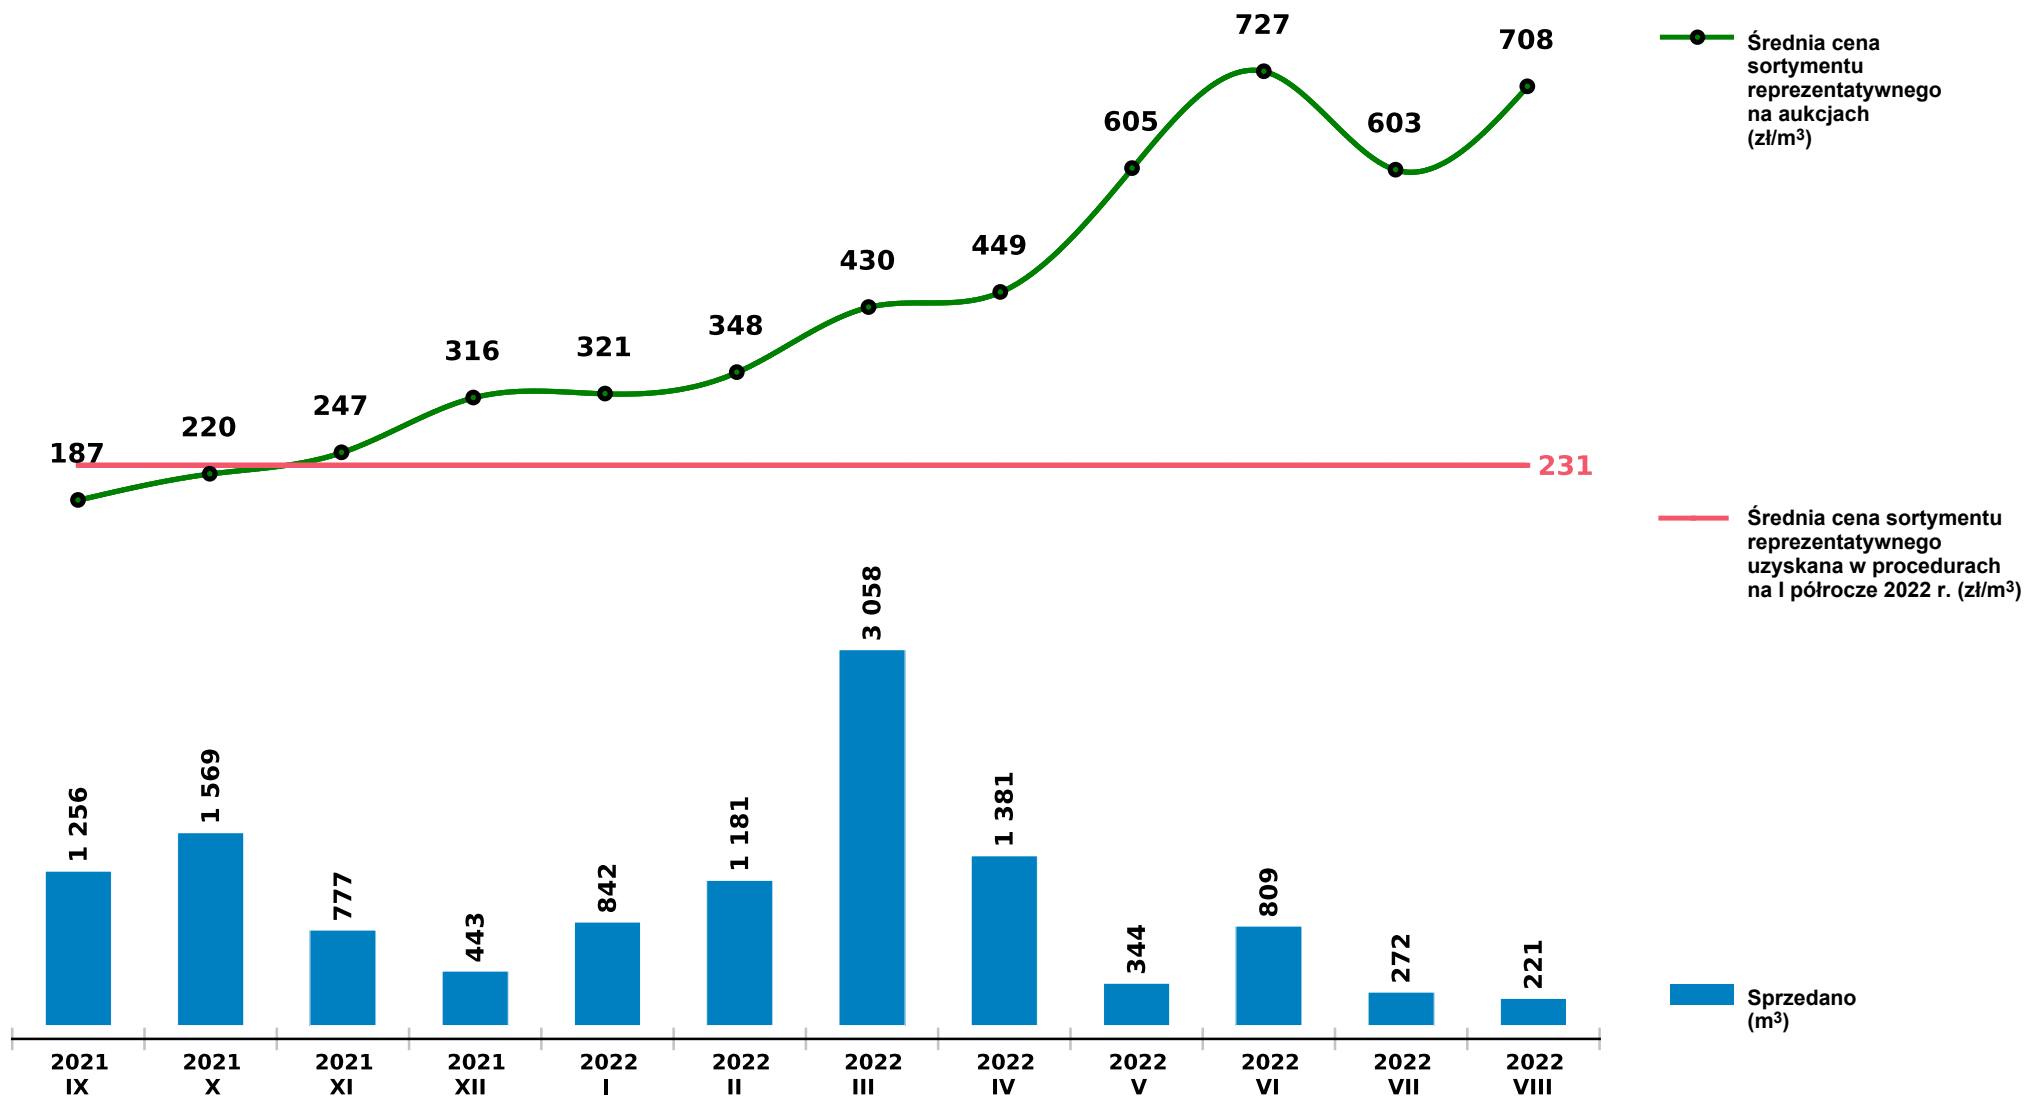

Sprzedaż grupy S_S2A DB - dąb na aukcjach e-drewno w PGL LP

Udostępniono: 2022-09-12 08:50:41